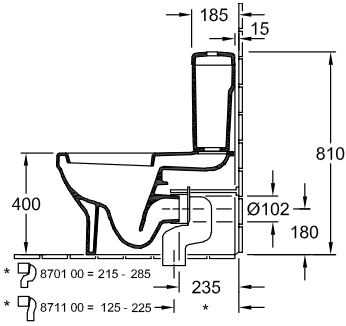

ARCHITECTURA CISTERNE

PRODUKTINFORMATIONER

Artiklens titel	Villeroy & Boch Architectura Cisterne, vandtilførsel fra sider eller bagfra, Hvid Alpin
Artikelnummer	5787G101
Leveringsomfang	1 x cisterne
Dybde i mm	165
Bredde i mm	387
Højde i mm	385
Kollektion	Architectura
Materiale	Sanitetskeramik
Farvens navn	Hvid Alpin
Andet materiale	Trykknop: ABS Indvendige dele: Plastik
andre overflader	Trykknop: forkromet, skinnende, Indvendige dele: skinnende
Farvebetegnelse	Hvid Alpin
andre farvebetegnelser	Trykknop: Krom, Indvendige dele: Hvid Alpin

TEKNISKE TEGNINGER

5787G101

5787G101

5787G101

5787G101

5787G101