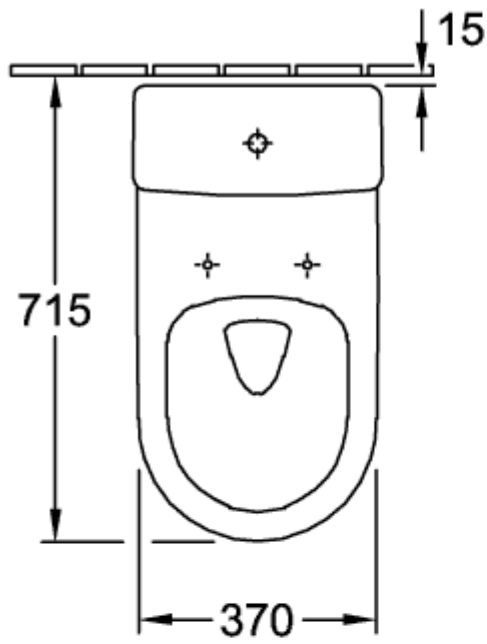

ARCHITECTURA CISTERNE

PRODUKTINFORMATIONER

Artiklens titel	Villeroy & Boch Architectura Cisterne, vandtilførsel fra sider eller bagfra, Hvid Alpin
Artikelnummer	5787G101
Leveringsomfang	1 x cisterne
Dybde i mm	165
Bredde i mm	387
Højde i mm	385
Kollektion	Architectura
Materiale	Sanitetskeramik
Farvens navn	Hvid Alpin
Andet materiale	Trykknop: ABS Indvendige dele: Plastik
andre overflader	Trykknop: forkromet, skinnende, Indvendige dele: skinnende
Farvebetegnelse	Hvid Alpin
andre farvebetegnelser	Trykknop: Krom, Indvendige dele: Hvid Alpin

TEKNISKE TEGNINGER

5787G101

5787G101

5787G101

5787G101

5787G101