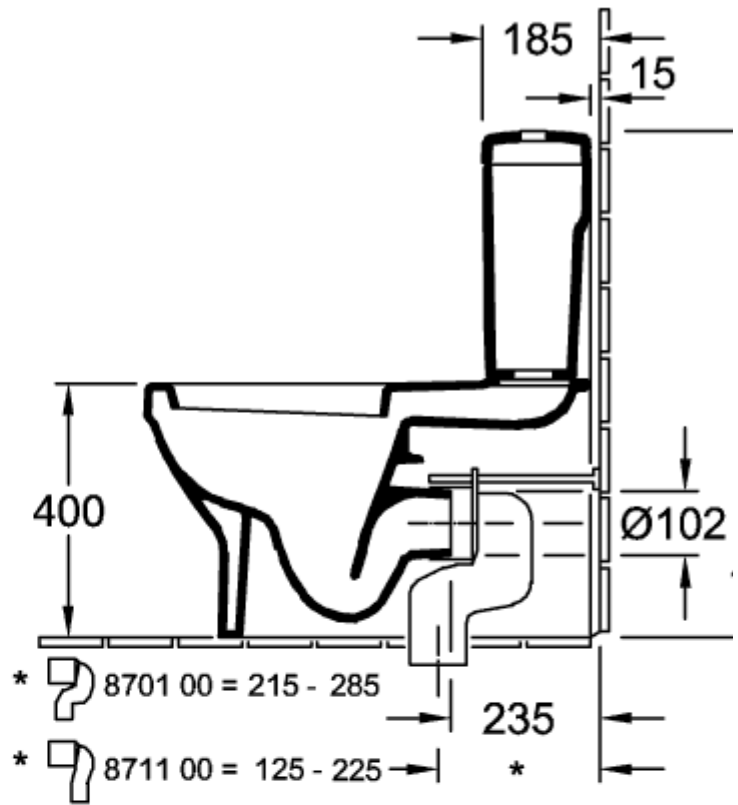

ARCHITECTURA CISTERNE

PRODUKTINFORMATIONER

Artiklens titel	Villeroy & Boch Architectura Cisterne, vandtilførsel fra sider eller bagfra, Hvid Alpin
Artikelnummer	5787G101
Leveringsomfang	1 x cisterne
Dybde i mm	165
Bredde i mm	387
Højde i mm	385
Kollektion	Architectura
Materiale	Sanitetskeramik
Farvens navn	Hvid Alpin
Andet materiale	Trykknop: ABS Indvendige dele: Plastik
andre overflader	Trykknop: forkromet, skinnende, Indvendige dele: skinnende
Farvebetegnelse	Hvid Alpin
andre farvebetegnelser	Trykknop: Krom, Indvendige dele: Hvid Alpin

TEKNISKE TEGNINGER

5787G101

5787G101

5787G101

5787G101

5787G101