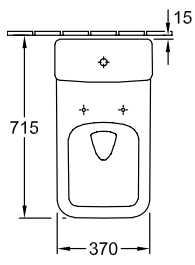

ARCHITECTURA CISTERNE

PRODUKTINFORMATIONER

Artiklens titel	Villeroy & Boch Architectura Cisterne, vandtilførsel fra sider eller bagfra, Hvid Alpin
Artikelnummer	5787G101
Leveringsomfang	1 x cisterne
Dybde i mm	165
Bredde i mm	387
Højde i mm	385
Kollektion	Architectura
Materiale	Sanitetskeramik
Farvens navn	Hvid Alpin
Andet materiale	Trykknop: ABS Indvendige dele: Plastik
andre overflader	Trykknop: forkromet, skinnende, Indvendige dele: skinnende
Farvebetegnelse	Hvid Alpin
andre farvebetegnelser	Trykknop: Krom, Indvendige dele: Hvid Alpin

TEKNISKE TEGNINGER

5787G101

5787G101

5787G101

5787G101

5787G101