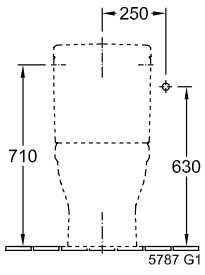

ARCHITECTURA CISTERNE

PRODUKTINFORMATIONER

Artiklens titel	Villeroy & Boch Architectura Cisterne, vandtilførsel fra sider eller bagfra, Hvid Alpin
Artikelnummer	5787G101
Leveringsomfang	1 x cisterne
Dybde i mm	165
Bredde i mm	387
Højde i mm	385
Kollektion	Architectura
Materiale	Sanitetskeramik
Farvens navn	Hvid Alpin
Andet materiale	Trykknop: ABS Indvendige dele: Plastik
andre overflader	Trykknop: forkromet, skinnende, Indvendige dele: skinnende
Farvebetegnelse	Hvid Alpin
andre farvebetegnelser	Trykknop: Krom, Indvendige dele: Hvid Alpin

TEKNISKE TEGNINGER

5787G101

5787G101

5787G101

5787G101

5787G101