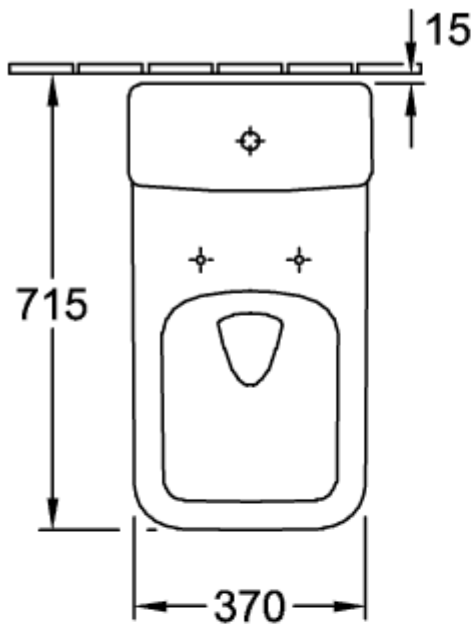

ARCHITECTURA CISTERNE

PRODUKTINFORMATIONER

Artiklens titel	Villeroy & Boch Architectura Cisterne, vandtilførsel fra sider eller bagfra, Hvid Alpin
Artikelnummer	5787G101
Leveringsomfang	1 x cisterne
Dybde i mm	165
Bredde i mm	387
Højde i mm	385
Kollektion	Architectura
Materiale	Sanitetskeramik
Farvens navn	Hvid Alpin
Andet materiale	Trykknop: ABS Indvendige dele: Plastik
andre overflader	Trykknop: forkromet, skinnende, Indvendige dele: skinnende
Farvebetegnelse	Hvid Alpin
andre farvebetegnelser	Trykknop: Krom, Indvendige dele: Hvid Alpin

TEKNISKE TEGNINGER

5787G101

5787G101

5787G101

5787G101

5787G101