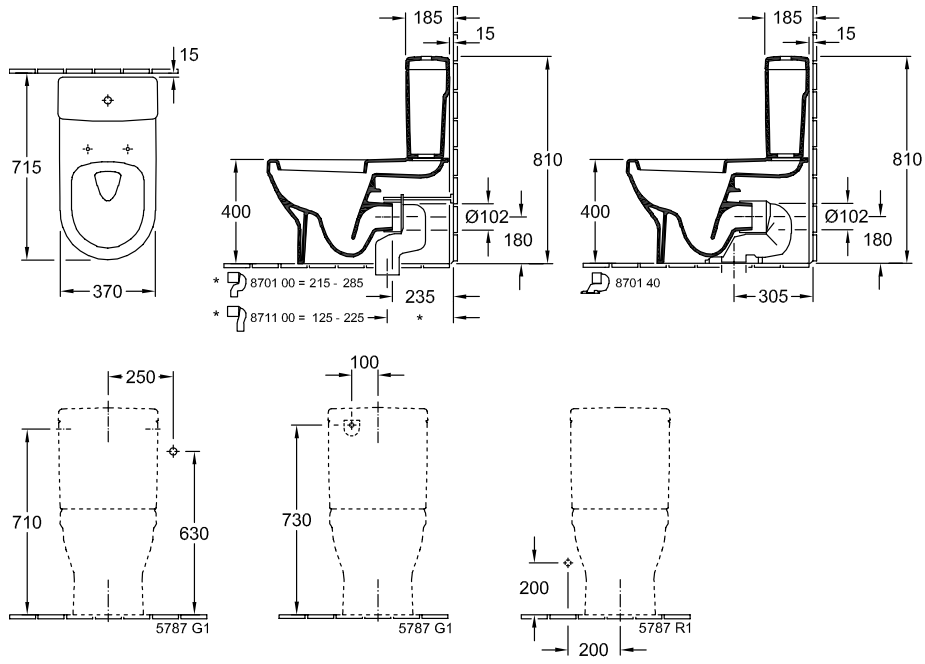

ARCHITECTURA CISTERNE

PRODUKTINFORMATIONER

Artiklens titel	Villeroy & Boch Architectura Cisterne, vandtilførsel fra sider eller bagfra, Hvid Alpin
Artikelnummer	5787G101
Leveringsomfang	1 x cisterne
Dybde i mm	165
Bredde i mm	387
Højde i mm	385
Kollektion	Architectura
Materiale	Sanitetskeramik
Farvens navn	Hvid Alpin
Andet materiale	Trykknop: ABS Indvendige dele: Plastik
andre overflader	Trykknop: forkromet, skinnende, Indvendige dele: skinnende
Farvebetegnelse	Hvid Alpin
andre farvebetegnelser	Trykknop: Krom, Indvendige dele: Hvid Alpin

TEKNISKE TEGNINGER

5787G101

5787G101

5787G101

5787G101

5787G101