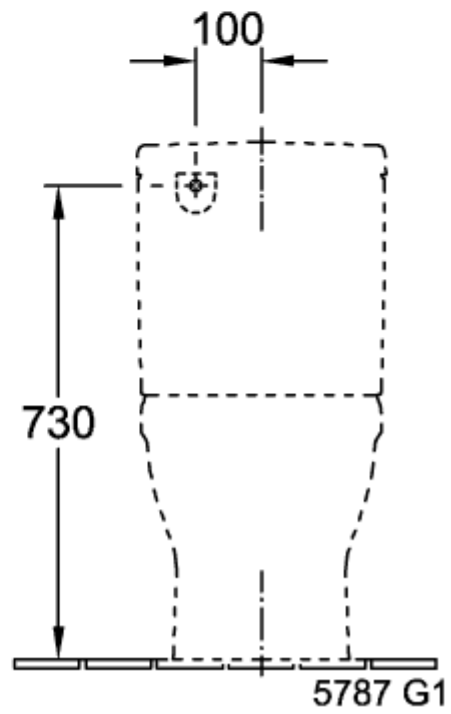

ARCHITECTURA CISTERNE

PRODUKTINFORMATIONER

Artiklens titel	Villeroy & Boch Architectura Cisterne, vandtilførsel fra sider eller bagfra, Hvid Alpin
Artikelnummer	5787G101
Leveringsomfang	1 x cisterne
Dybde i mm	165
Bredde i mm	387
Højde i mm	385
Kollektion	Architectura
Materiale	Sanitetskeramik
Farvens navn	Hvid Alpin
Andet materiale	Trykknop: ABS Indvendige dele: Plastik
andre overflader	Trykknop: forkromet, skinnende, Indvendige dele: skinnende
Farvebetegnelse	Hvid Alpin
andre farvebetegnelser	Trykknop: Krom, Indvendige dele: Hvid Alpin

TEKNISKE TEGNINGER

5787G101

5787G101

5787G101

5787G101

5787G101