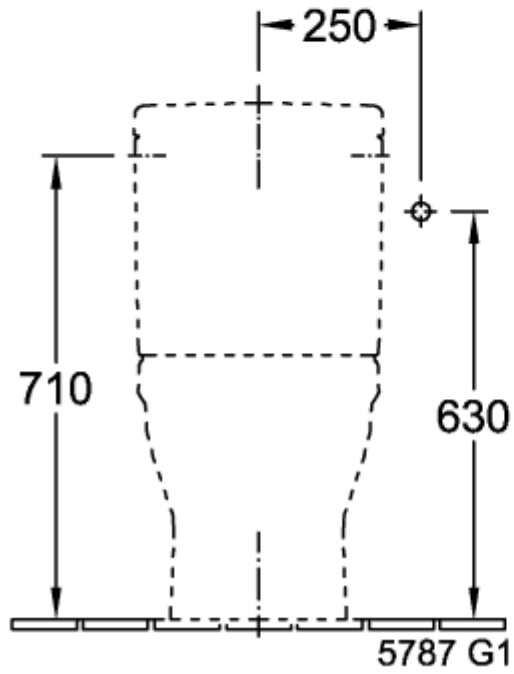

ARCHITECTURA CISTERNE

PRODUKTINFORMATIONER

Artiklens titel	Villeroy & Boch Architectura Cisterne, vandtilførsel fra sider eller bagfra, Hvid Alpin
Artikelnummer	5787G101
Leveringsomfang	1 x cisterne
Dybde i mm	165
Bredde i mm	387
Højde i mm	385
Kollektion	Architectura
Materiale	Sanitetskeramik
Farvens navn	Hvid Alpin
Andet materiale	Trykknop: ABS Indvendige dele: Plastik
andre overflader	Trykknop: forkromet, skinnende, Indvendige dele: skinnende
Farvebetegnelse	Hvid Alpin
andre farvebetegnelser	Trykknop: Krom, Indvendige dele: Hvid Alpin

TEKNISKE TEGNINGER

5787G101

5787G101

5787G101

5787G101

5787G101