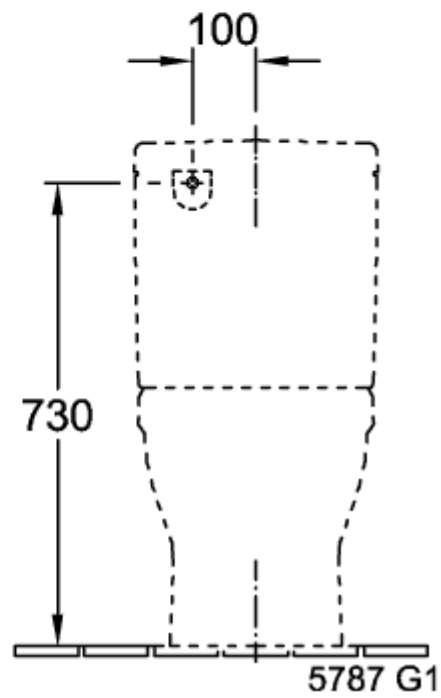

ARCHITECTURA CISTERNE

PRODUKTINFORMATIONER

Artiklens titel	Villeroy & Boch Architectura Cisterne, vandtilførsel fra sider eller bagfra, Hvid Alpin
Artikelnummer	5787G101
Leveringsomfang	1 x cisterne
Dybde i mm	165
Bredde i mm	387
Højde i mm	385
Kollektion	Architectura
Materiale	Sanitetskeramik
Farvens navn	Hvid Alpin
Andet materiale	Trykknop: ABS Indvendige dele: Plastik
andre overflader	Trykknop: forkromet, skinnende, Indvendige dele: skinnende
Farvebetegnelse	Hvid Alpin
andre farvebetegnelser	Trykknop: Krom, Indvendige dele: Hvid Alpin

TEKNISKE TEGNINGER

5787G101

5787G101

5787G101

5787G101

5787G101