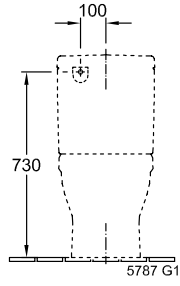

ARCHITECTURA CISTERNE

PRODUKTINFORMATIONER

Artiklens titel	Villeroy & Boch Architectura Cisterne, vandtilførsel fra sider eller bagfra, Hvid Alpin
Artikelnummer	5787G101
Leveringsomfang	1 x cisterne
Dybde i mm	165
Bredde i mm	387
Højde i mm	385
Kollektion	Architectura
Materiale	Sanitetskeramik
Farvens navn	Hvid Alpin
Andet materiale	Trykknop: ABS Indvendige dele: Plastik
andre overflader	Trykknop: forkromet, skinnende, Indvendige dele: skinnende
Farvebetegnelse	Hvid Alpin
andre farvebetegnelser	Trykknop: Krom, Indvendige dele: Hvid Alpin

TEKNISKE TEGNINGER

5787G101

5787G101

5787G101

5787G101

5787G101