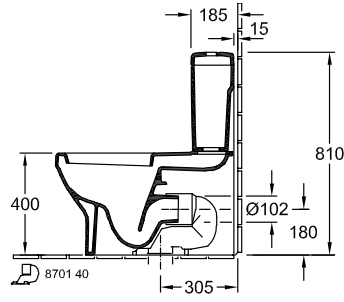

ARCHITECTURA CISTERNE

PRODUKTINFORMATIONER

Artiklens titel	Villeroy & Boch Architectura Cisterne, vandtilførsel fra sider eller bagfra, Hvid Alpin
Artikelnummer	5787G101
Leveringsomfang	1 x cisterne
Dybde i mm	165
Bredde i mm	387
Højde i mm	385
Kollektion	Architectura
Materiale	Sanitetskeramik
Farvens navn	Hvid Alpin
Andet materiale	Trykknop: ABS Indvendige dele: Plastik
andre overflader	Trykknop: forkromet, skinnende, Indvendige dele: skinnende
Farvebetegnelse	Hvid Alpin
andre farvebetegnelser	Trykknop: Krom, Indvendige dele: Hvid Alpin

TEKNISKE TEGNINGER

5787G101

5787G101

5787G101

5787G101

5787G101