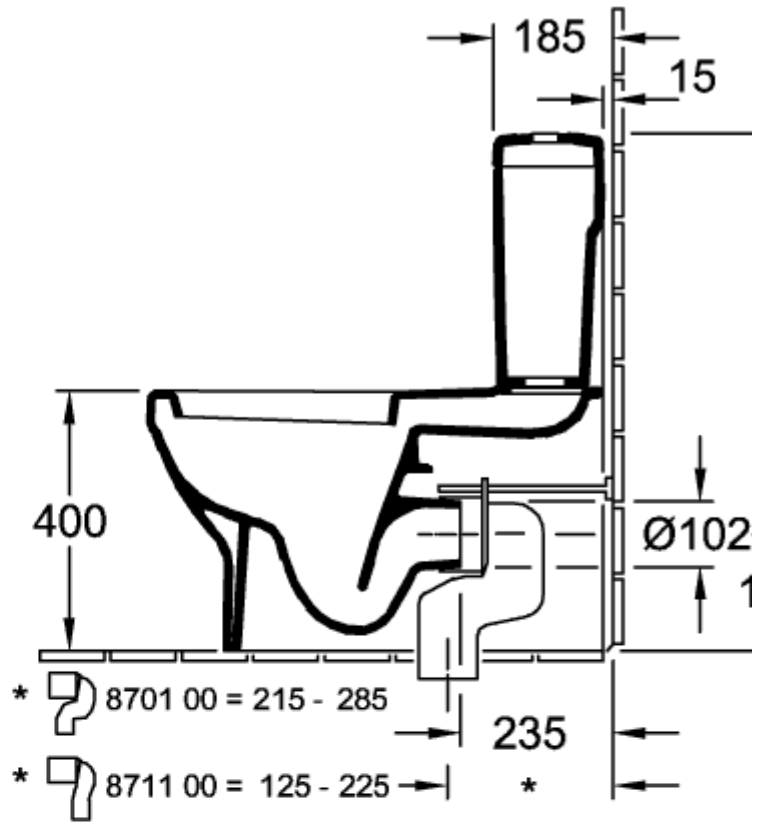

ARCHITECTURA CISTERNE

PRODUKTINFORMATIONER

Artiklens titel	Villeroy & Boch Architectura Cisterne, vandtilførsel fra sider eller bagfra, Hvid Alpin
Artikelnummer	5787G101
Leveringsomfang	1 x cisterne
Dybde i mm	165
Bredde i mm	387
Højde i mm	385
Kollektion	Architectura
Materiale	Sanitetskeramik
Farvens navn	Hvid Alpin
Andet materiale	Trykknop: ABS Indvendige dele: Plastik
andre overflader	Trykknop: forkromet, skinnende, Indvendige dele: skinnende
Farvebetegnelse	Hvid Alpin
andre farvebetegnelser	Trykknop: Krom, Indvendige dele: Hvid Alpin

TEKNISKE TEGNINGER

5787G101

5787G101

5787G101

5787G101

5787G101