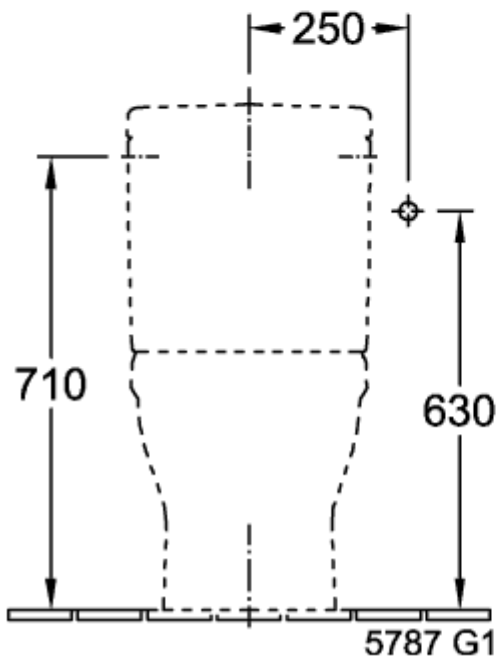

ARCHITECTURA CISTERNE

PRODUKTINFORMATIONER

Artiklens titel	Villeroy & Boch Architectura Cisterne, vandtilførsel fra sider eller bagfra, Hvid Alpin
Artikelnummer	5787G101
Leveringsomfang	1 x cisterne
Dybde i mm	165
Bredde i mm	387
Højde i mm	385
Kollektion	Architectura
Materiale	Sanitetskeramik
Farvens navn	Hvid Alpin
Andet materiale	Trykknop: ABS Indvendige dele: Plastik
andre overflader	Trykknop: forkromet, skinnende, Indvendige dele: skinnende
Farvebetegnelse	Hvid Alpin
andre farvebetegnelser	Trykknop: Krom, Indvendige dele: Hvid Alpin

TEKNISKE TEGNINGER

5787G101

5787G101

5787G101

5787G101

5787G101