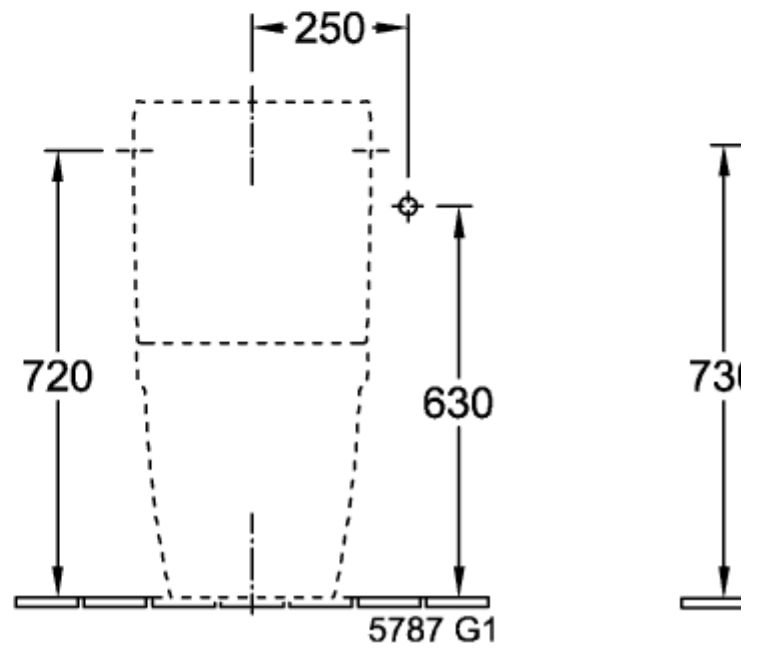

# ARCHITECTURA KOMBINATIONSKLOSET ÅBEN SKYLLERAND OVAL

## PRODUKTINFORMATIONER

Artiklens titel	Villeroy & Boch Architectura Kombinationskloset åben skyllerand, gulvstående, Hvid Alpin
Artikelnummer	5691R001
Montering/monteringstype	gulvstående
Monteringsanvisninger	anbefaling: montering med afstand til væggen: 15 mm,
Leveringsomfang	1 x dybtsky-WC uden skyllekant , 1 x fastgørelsessæt
Dybde i mm	700
Bredde i mm	370
Højde i mm	400
Kollektion	Architectura
Egnet til	Påsætnings-cisterne
Innovativ skylleteknologi (med TwistFlush)	Nej
Skylvolumen l	3 / 4,5 l
Vægmonteret - stående på gulvet	gulvstående
Materiale	Sanitetskeramik
Overflade	skinnende
Farvens navn	Hvid Alpin
Form	Oval
Farvebetegnelse	Hvid Alpin
Antibakteriel overflade (med AntiBac)	Nej
Nem overfladerengøring (CeramicPlus)	Nej
Uden kant (DirectFlush)	Ja
Skyltype	Dybtskyller
Integreret friskhedsløsning (med ViFresh)	Nej
Afløb/afløb	vandret afløb

## TEKNISKE TEGNINGER

5691R001