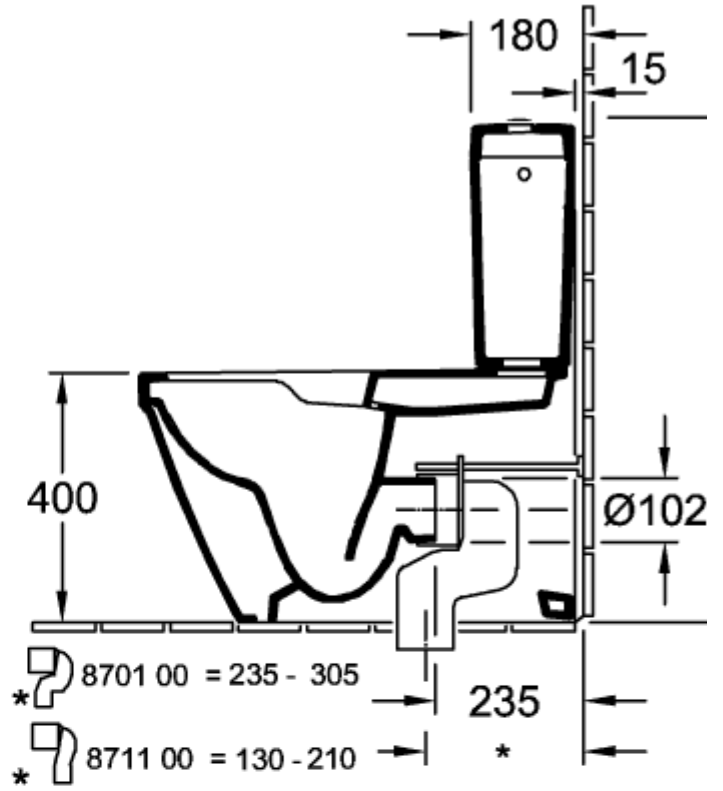

# ARCHITECTURA KOMBINATIONSKLOSET ÅBEN SKYLLERAND OVAL

## PRODUKTINFORMATIONER

Artiklens titel	Villeroy & Boch Architectura Kombinationskloset åben skyllerand, gulvstående, Hvid Alpin
Artikelnummer	5691R001
Montering/monteringstype	gulvstående
Monteringsanvisninger	anbefaling: montering med afstand til væggen: 15 mm,
Leveringsomfang	1 x dybtsky-WC uden skyllekant , 1 x fastgørelsessæt
Dybde i mm	700
Bredde i mm	370
Højde i mm	400
Kollektion	Architectura
Egnet til	Påsætnings-cisterne
Innovativ skylleteknologi (med TwistFlush)	Nej
Skylvolumen l	3 / 4,5 l
Vægmonteret - stående på gulvet	gulvstående
Materiale	Sanitetskeramik
Overflade	skinnende
Farvens navn	Hvid Alpin
Form	Oval
Farvebetegnelse	Hvid Alpin
Antibakteriel overflade (med AntiBac)	Nej
Nem overfladerengøring (CeramicPlus)	Nej
Uden kant (DirectFlush)	Ja
Skyltype	Dybtskyller
Integreret friskhedsløsning (med ViFresh)	Nej
Afløb/afløb	vandret afløb

## TEKNISKE TEGNINGER

5691R001