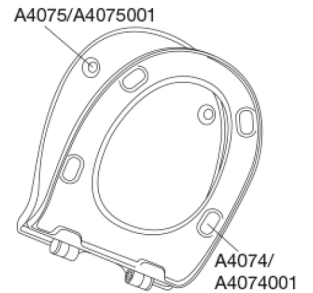

Farve

Hvid

Beskrivelse

PRESSALIT toiletsæde med låg, model "Objecta Pro", art. 990 af gennemfarvet hærdeplast med polygiene inkl. DH2 univertikal beslag i rustfrit stål.
- centerafstand: 155 mm
- belastning - ringsæde 240 kg
- 10 års garanti