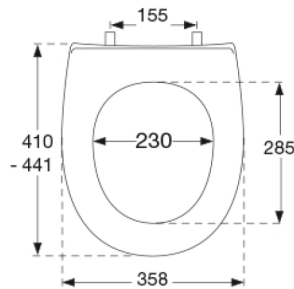

Farve

Hvid

Beskrivelse

PRESSALIT toiletsæde med låg, model "Objecta Pro", art. 990 af gennemfarvet hærdeplast med polygiene inkl. DH2 univertikal beslag i rustfrit stål.
- centerafstand: 155 mm
- belastning - ringsæde 240 kg
- 10 års garanti

479x399x458 mm

Vægt pr. kolli

14,99 kg

Antal pr. kolli

5

Kolli pr. palle

8

Antal pr. palle