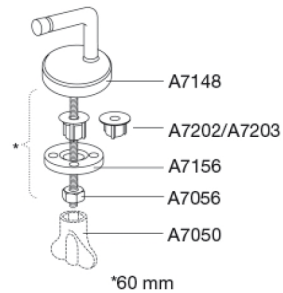

Farve

Hvid

Beskrivelse

PRESSALIT toiletsæde med låg, model "Objecta Pro", art. 990 af gennemfarvet hærdeplast med polygiene inkl. DH2 univertikal beslag i rustfrit stål.
- centerafstand: 155 mm
- belastning - ringsæde 240 kg
- 10 års garanti

TOILETSÆDE:

Materialet er gennemfarvet hærdeplast (UF A 10 = Ureaformaldehyd) uden indhold af miljøfarlige stoffer. UF-plast består af 67% ureaformaldehydharpiks, 28% cellulose samt 5% mineraler, pigmenter, smøremiddel og fugtindhold. Råvaren fra leverandøren indeholder maksimalt 0,03% fri formaldehyd og efter udhærdning endnu mindre.

479x399x458 mm

Vægt pr. kolli

14,99 kg

Antal pr. kolli

5

Kolli pr. palle

8

Antal pr. palle