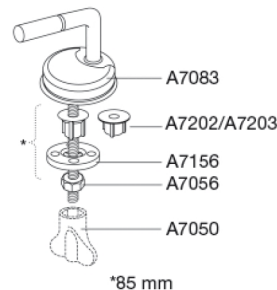

PRESSALIT®

Pressalit Zaga 314 Standard toiletsæde inkl. beslag i rustfrit stål

Varenummer

314000-BN8999
VVS:615049000
NRF:6190701
RSK:7904442
EAN:5708590242972

Pressalit Zaga er et toiletsæde med retro-touch. Bløde, runde former og glatte, blanke flader. Den usynlige montering af nylon-hængslerne giver en glat, ubrudt underside på både sæde og låg. Det ser ikke blot godt ud, men er også rengøringsvenligt.

Farve

Hvid

Beskrivelse

PRESSALIT toiletsæde med låg, model "Zaga", art. nr. 314 af gennemfarvet hærdeplast inkl. BN8 universalbeslag i rustfrit stål.

- centerafstand: 85-180 mm
- belastning - ringsæde 240 kg
- inkl. indlagte hængselsfaner for nemmere rengøring
- anvendelig på universelle toiletter
- 10 års garanti