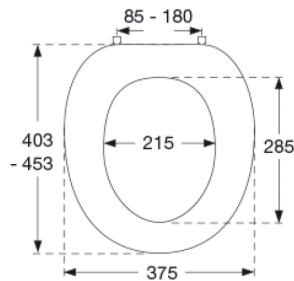

PRESSALIT®

Pressalit Zaga 314 Standard toiletsæde inkl. beslag i rustfrit stål

Varenummer

314000-BN8999
VVS:615049000
NRF:6190701
RSK:7904442
EAN:5708590242972

Pressalit Zaga er et toiletsæde med retro-touch. Bløde, runde former og glatte, blanke flader. Den usynlige montering af nylon-hængslerne giver en glat, ubrudt underside på både sæde og låg. Det ser ikke blot godt ud, men er også rengøringsvenligt.

Farve

Hvid

Beskrivelse

PRESSALIT toiletsæde med låg, model "Zaga", art. nr. 314 af gennemfarvet hærdeplast inkl. BN8 universalbeslag i rustfrit stål.

- centerafstand: 85-180 mm
- belastning - ringsæde 240 kg
- inkl. indlagte hængselsfaner for nemmere rengøring
- anvendelig på universelle toiletter
- 10 års garanti