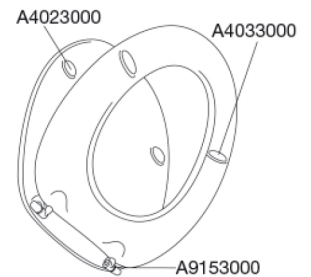

PRESSALIT®

Pressalit Zaga 314 Standard toiletsæde inkl. beslag i rustfrit stål

Varenummer

314000-BN8999
VVS:615049000
NRF:6190701
RSK:7904442
EAN:5708590242972

Pressalit Zaga er et toiletsæde med retro-touch. Bløde, runde former og glatte, blanke flader. Den usynlige montering af nylon-hængslerne giver en glat, ubrudt underside på både sæde og låg. Det ser ikke blot godt ud, men er også rengøringsvenligt.

Farve

Hvid

Beskrivelse

PRESSALIT toiletsæde med låg, model "Zaga", art. nr. 314 af gennemfarvet hærdeplast inkl. BN8 universalbeslag i rustfrit stål.

- centerafstand: 85-180 mm
- belastning - ringsæde 240 kg
- inkl. indlagte hængselsfaner for nemmere rengøring
- anvendelig på universelle toiletter
- 10 års garanti