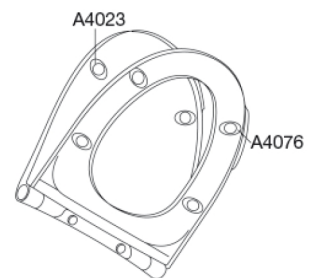

Designtype

Sandwich

Designer

Knud Holscher/Pressalit

Design-år

2016