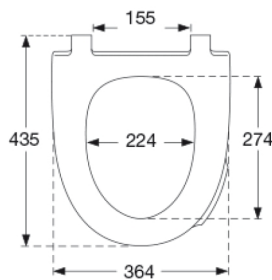

Designtype

Sandwich

Designer

Knud Holscher/Pressalit

Design-år

2016