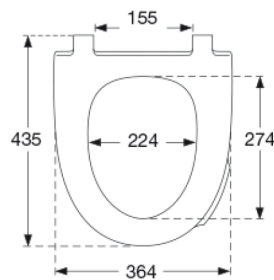

Designtype

Sandwich

Designer

Knud Holscher/Pressalit

Design-år

2016