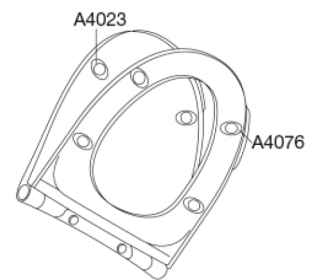

Designtype

Sandwich

Designer

Knud Holscher/Pressalit

Design-år

2016