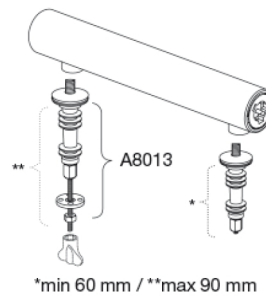

Designtype

Sandwich

Designer

Knud Holscher/Pressalit

Design-år

2016