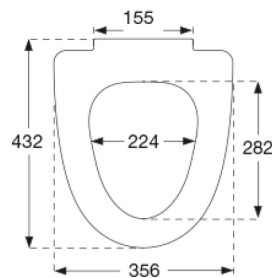

### Beskrivelse

PRESSALIT toiletsæde med låg, model "Pressalit 754", art. nr. 754 af gennemfarvet hærdeplast inkl. D57 fast beslag i rustfrit stål.

- centerafstand: 155 mm
- belastning - ringsæde 180 kg
- passer på Ifö Sign
- 10 års garanti