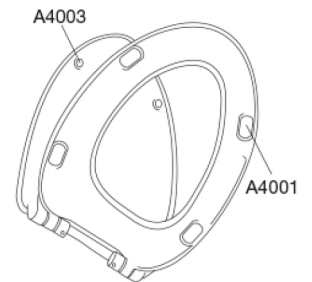

### Beskrivelse

PRESSALIT toiletsæde med låg, model "Pressalit 754", art. nr. 754 af gennemfarvet hærdeplast inkl. D57 fast beslag i rustfrit stål.

- centerafstand: 155 mm
- belastning - ringsæde 180 kg
- passer på Ifö Sign
- 10 års garanti