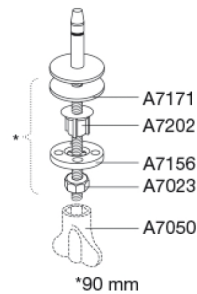

### Beskrivelse

PRESSALIT toiletsæde med låg, model "Pressalit 754", art. nr. 754 af gennemfarvet hærdeplast inkl. D57 fast beslag i rustfrit stål.

- centerafstand: 155 mm
- belastning - ringsæde 180 kg
- passer på Ifö Sign
- 10 års garanti