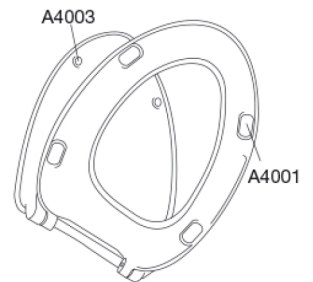

PRESSALIT®

Pressalit 750 Standard toiletsæde inkl. beslag i rustfrit stål

Varenummer

750000-DC3999
VVS: 615053000
NRF: 6190098
RSK: 7904558
EAN: 5708590338231

Pressalit 750 har et enkelt design med stilrene linjer og passer på Gustavsberg Nautic/Nordic.

Farve

Hvid

Beskrivelse

PRESSALIT toiletsæde med låg, model "Pressalit 750", art. nr. 750 af gennemfarvet hærdeplast inkl. DC3 universalbeslag i rustfrit stål.

- centerafstand: 150-200 mm
- belastning - ringsæde 180 kg
- passer på Gustavsberg Nautic/Nordic
- 10 års garanti