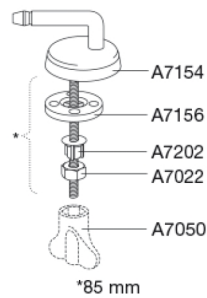

PRESSALIT®

Pressalit 750 Standard toiletsæde inkl. beslag i rustfrit stål

Varenummer

750000-DC3999
VVS: 615053000
NRF: 6190098
RSK: 7904558
EAN: 5708590338231

Pressalit 750 har et enkelt design med stilrene linjer og passer på Gustavsberg Nautic/Nordic.

Farve

Hvid

Beskrivelse

PRESSALIT toiletsæde med låg, model "Pressalit 750", art. nr. 750 af gennemfarvet hærdeplast inkl. DC3 universalbeslag i rustfrit stål.

- centerafstand: 150-200 mm
- belastning - ringsæde 180 kg
- passer på Gustavsberg Nautic/Nordic
- 10 års garanti