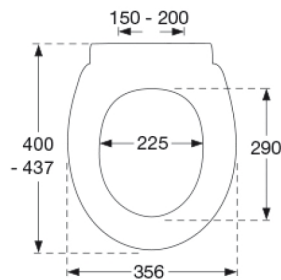

Farve

Hvid

Beskrivelse

PRESSALIT toiletsæde med låg, model "Pressalit 750", art. nr. 750 af gennemfarvet hærdeplast inkl. DC3 universalbeslag i rustfrit stål.

- centerafstand: 150-200 mm
- belastning - ringsæde 180 kg
- passer på Gustavsberg Nautic/Nordic
- 10 års garanti

Mål pr. kolli

469x401x348 mm

Vægt pr. kolli

12,245 kg

Antal pr. kolli

5

Kolli pr. palle

12