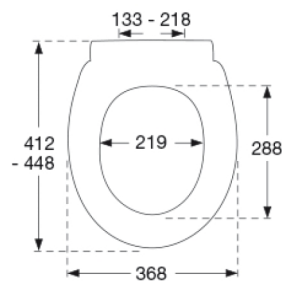

Farve

Hvid

Beskrivelse

PRESSALIT toiletsæde med låg, model "T Soft", art. nr. 742 af gennemfarvet hærdeplast inkl. D14 universalbeslag i rustfrit stål.

- centerafstand: 133 - 218 mm
- belastning - ringsæde 240 kg
- anvendelig på universelle toiletter
- 10 års garanti

Mål pr. kolli

502x401x428 mm

Vægt pr. kolli

15,25 kg

Antal pr. kolli

5

Kolli pr. palle

12