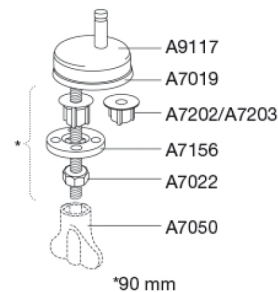

PRESSALIT®

Pressalit T Soft 742 Toiletsæde med soft close inkl. beslag i rustfrit stål

Funktioner

Soft close

Varenummer

742000-D14999
VVS:615002000
NRF:6190128
RSK:7904483
EAN:5708590297927

T Soft er en lydløs og blid fornøjelse, for med indbygget soft close lander toiletsædet sagte på toilettet. Designet er et klassisk Pressalit design med en fuldendt finish, der gør T Soft til en ekstra bruger- og rengøringsvenlig fornøjelse.

Farve

Hvid

Beskrivelse

PRESSALIT toiletsæde med låg, model "T Soft", art. nr. 742 af gennemfarvet hærdeplast inkl. D14 universalbeslag i rustfrit stål.

- centerafstand: 133 - 218 mm
- belastning - ringsæde 240 kg
- anvendelig på universelle toiletter
- 10 års garanti

TOILETSÆDE:

Materialet er gennemfarvet hærdeplast (UF A 10 = Ureaformaldehyd) uden indhold af miljøfarlige stoffer. UF-plast består af 67% ureaformaldehydharpiks, 28% cellulose samt 5% mineraler, pigmenter, smøremiddel og fugtindhold. Råvaren fra leverandøren indeholder maksimalt 0,03% fri formaldehyd og efter udhærdning endnu mindre.

Mål pr. kolli

502x401x428 mm

Vægt pr. kolli

15,25 kg

Antal pr. kolli

5

Kolli pr. palle

12