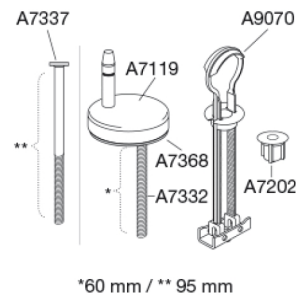

PRESSALIT®

Pressalit Sign 624 Toiletsæde med soft close og lift-off, inkl. beslag i rustfrit stål

Funktioner

Lift-off, Soft close

Varenummer

624000-D81999
VVS:614979000
RSK:7821857
EAN:5708590315638

Pressalit Sign med soft close og lift-off - den lille detalje, der gør den store forskel. Praktisk og funktionelt toiletsæde i nordisk design, der passer perfekt til Ifö Sign Art.

Farve

Hvid

Beskrivelse

PRESSALIT toiletsæde med låg, model "Sign", art nr. 624 af gennemfarvet hærdeplast inkl. D81 universalbeslag med soft close i rustfrit stål.
- centerafstand: 132-212 mm
- belastning - ringsæde 240 kg
- 10 års garanti

500x400x368 mm

Vægt pr. kolli

15,725 kg

Antal pr. kolli

5

Kolli pr. palle

12

Antal pr. palle