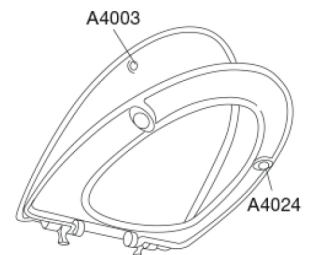

PRESSALIT®

Pressalit Sign 624 Toiletsæde med soft close og lift-off, inkl. beslag i rustfrit stål

Funktioner

Lift-off, Soft close

Varenummer

624000-D81999
VVS:614979000
RSK:7821857
EAN:5708590315638

Pressalit Sign med soft close og lift-off - den lille detalje, der gør den store forskel. Praktisk og funktionelt toiletsæde i nordisk design, der passer perfekt til Ifö Sign Art.

Farve

Hvid

Beskrivelse

PRESSALIT toiletsæde med låg, model "Sign", art nr. 624 af gennemfarvet hærdeplast inkl. D81 universalbeslag med soft close i rustfrit stål.
- centerafstand: 132-212 mm
- belastning - ringsæde 240 kg
- 10 års garanti