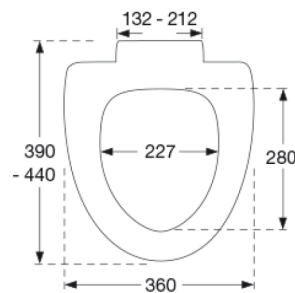

PRESSALIT®

Pressalit Sign 624 Toiletsæde med soft close og lift-off, inkl. beslag i rustfrit stål

Funktioner

Lift-off, Soft close

Varenummer

624000-D81999
VVS:614979000
RSK:7821857
EAN:5708590315638

Pressalit Sign med soft close og lift-off - den lille detalje, der gør den store forskel. Praktisk og funktionelt toiletsæde i nordisk design, der passer perfekt til Ifö Sign Art.

Farve

Hvid

Beskrivelse

PRESSALIT toiletsæde med låg, model "Sign", art nr. 624 af gennemfarvet hærdeplast inkl. D81 universalbeslag med soft close i rustfrit stål.
- centerafstand: 132-212 mm
- belastning - ringsæde 240 kg
- 10 års garanti

500x400x368 mm

Vægt pr. kolli

15,725 kg

Antal pr. kolli

5

Kolli pr. palle

12

Antal pr. palle