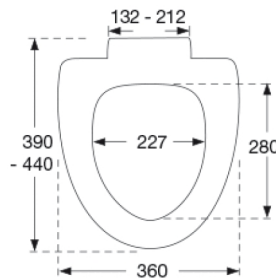

PRESSALIT®

Pressalit Sign 624 Toiletsæde med soft close og lift-off, inkl. beslag i rustfrit stål

Funktioner

Lift-off, Soft close

Varenummer

624000-D79999
VVS:615086000
RSK:7904467
EAN:5708590301846

Pressalit Sign med soft close og lift-off - den lille detalje, der gør den store forskel. Praktisk og funktionelt toiletsæde i nordisk design, der passer perfekt til Ifö Sign, Nautic m.fl.

Farve

Hvid

Beskrivelse

PRESSALIT toiletsæde med låg, model "Sign", art nr. 624 af gennemfarvet hærdeplast inkl. D79 universalbeslag med soft close i rustfrit stål.
- centerafstand: 132-212 mm
- belastning - ringsæde 240 kg
- 10 års garanti