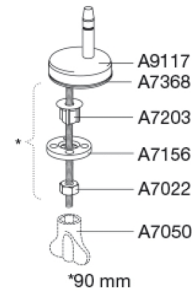

PRESSALIT®

Pressalit Sign 624 Toiletsæde med soft close og lift-off, inkl. beslag i rustfrit stål

Funktioner

Lift-off, Soft close

Varenummer

624000-D79999
VVS:615086000
RSK:7904467
EAN:5708590301846

Pressalit Sign med soft close og lift-off - den lille detalje, der gør den store forskel. Praktisk og funktionelt toiletsæde i nordisk design, der passer perfekt til Ifö Sign, Nautic m.fl.

Farve

Hvid

Beskrivelse

PRESSALIT toiletsæde med låg, model "Sign", art nr. 624 af gennemfarvet hærdeplast inkl. D79 universalbeslag med soft close i rustfrit stål.
- centerafstand: 132-212 mm
- belastning - ringsæde 240 kg
- 10 års garanti