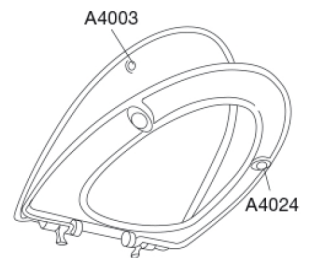

PRESSALIT®

Pressalit Sign 624 Toiletsæde med soft close og lift-off, inkl. beslag i rustfrit stål

Funktioner

Lift-off, Soft close

Varenummer

624000-D79999
VVS:615086000
RSK:7904467
EAN:5708590301846

Pressalit Sign med soft close og lift-off - den lille detalje, der gør den store forskel. Praktisk og funktionelt toiletsæde i nordisk design, der passer perfekt til Ifö Sign, Nautic m.fl.

Farve

Hvid

Beskrivelse

PRESSALIT toiletsæde med låg, model "Sign", art nr. 624 af gennemfarvet hærdeplast inkl. D79 universalbeslag med soft close i rustfrit stål.
- centerafstand: 132-212 mm
- belastning - ringsæde 240 kg
- 10 års garanti