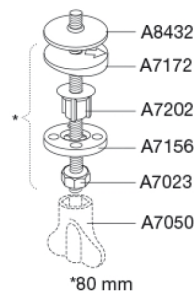

PRESSALIT®

Pressalit Sign 624 Toiletsæde med soft close, inkl. beslag i rustfrit stål

Funktioner

Soft close

Varenummer

624000-D03999
VVS:614981000
RSK:7904465
EAN:5708590286358

Pressalit Sign med soft close - den lille detalje, der gør den store forskel. Praktisk og funktionelt toiletsæde i nordisk design, der passer perfekt til Ifö Sign.

Farve

Hvid

Beskrivelse

PRESSALIT toiletsæde med låg, model "Sign", art nr. 624 af gennemfarvet hærdeplast inkl. D03 fast beslag med soft close i rustfrit stål.

- centerafstand: 155 mm
- belastning - ringsæde 240 kg
- 10 års garanti