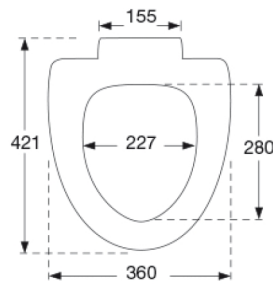

PRESSALIT®

Pressalit Sign 624 Toiletsæde med soft close, inkl. beslag i rustfrit stål

Funktioner

Soft close

Varenummer

624000-D03999
VVS:614981000
RSK:7904465
EAN:5708590286358

Pressalit Sign med soft close - den lille detalje, der gør den store forskel. Praktisk og funktionelt toiletsæde i nordisk design, der passer perfekt til Ifö Sign.

Farve

Hvid

Beskrivelse

PRESSALIT toiletsæde med låg, model "Sign", art nr. 624 af gennemfarvet hærdeplast inkl. D03 fast beslag med soft close i rustfrit stål.

- centerafstand: 155 mm
- belastning - ringsæde 240 kg
- 10 års garanti

500x400x368 mm

Vægt pr. kolli

15,625 kg

Antal pr. kolli

5

Kolli pr. palle

12

Antal pr. palle