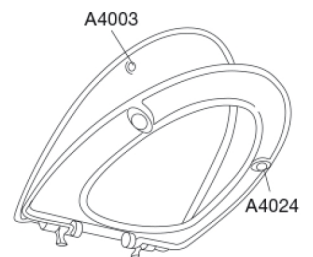

PRESSALIT®

Pressalit Sign 624 Toiletsæde med soft close, inkl. beslag i rustfrit stål

Funktioner

Soft close

Varenummer

624000-D03999
VVS:614981000
RSK:7904465
EAN:5708590286358

Pressalit Sign med soft close - den lille detalje, der gør den store forskel. Praktisk og funktionelt toiletsæde i nordisk design, der passer perfekt til Ifö Sign.

Farve

Hvid

Beskrivelse

PRESSALIT toiletsæde med låg, model "Sign", art nr. 624 af gennemfarvet hærdeplast inkl. D03 fast beslag med soft close i rustfrit stål.

- centerafstand: 155 mm
- belastning - ringsæde 240 kg
- 10 års garanti