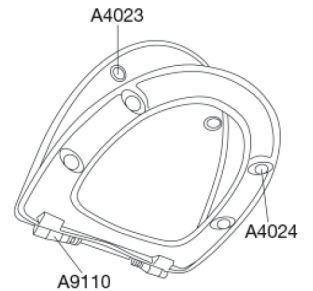

PRESSALIT®

Pressalit Sign 554
Standard toiletsæde med Polygiene®, inkl. fast beslag i rustfrit stål

Varenummer

554011-BD1999
VVS: 614983011
NRF: 6190305
EAN: 5708590366982

Pressalit Sign - når velvære, funktionalitet og individualitet går op i en højere enhed. Toiletsædets bløde afrundede kanter og lågets buede flade gør Pressalit Sign til en fryd for øjet.

Farve

Hvid

Beskrivelse

PRESSALIT toiletsæde med låg, model "Sign", art. nr. 554 af gennemfarvet hærdeplast inkl. BD1 fast beslag i rustfrit stål

- centerafstand: 155 mm
- belastning - ringsæde 240 kg
- 10 års garanti