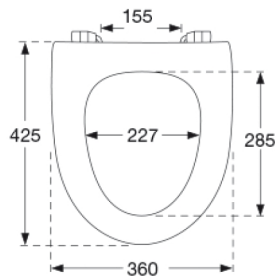

Farve

Hvid

Beskrivelse

PRESSALIT toiletsæde med låg, model "Sign", art. nr. 554 af gennemfarvet hærdeplast inkl. BD1 fast beslag i rustfrit stål

- centerafstand: 155 mm
- belastning - ringsæde 240 kg
- 10 års garanti