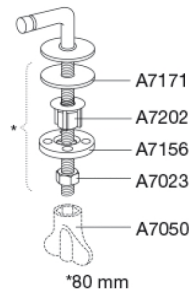

PRESSALIT®

Pressalit Sign 554
Standard toiletsæde med Polygiene®, inkl. fast beslag i rustfrit stål

Varenummer

554011-BD1999
VVS: 614983011
NRF: 6190305
EAN: 5708590366982

Pressalit Sign - når velvære, funktionalitet og individualitet går op i en højere enhed. Toiletsædets bløde afrundede kanter og lågets buede flade gør Pressalit Sign til en fryd for øjet.

Farve

Hvid

Beskrivelse

PRESSALIT toiletsæde med låg, model "Sign", art. nr. 554 af gennemfarvet hærdeplast inkl. BD1 fast beslag i rustfrit stål

- centerafstand: 155 mm
- belastning - ringsæde 240 kg
- 10 års garanti