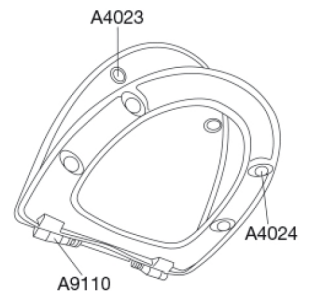

PRESSALIT®

Pressalit Sign uden låg 553
Standard toiletsæde, uden låg, inkl. fast beslag i rustfrit stål

Varenummer

553000-BD1999
VVS: 614982000
NRF: 6190016
RSK: 7904459
EAN: 5708590280349

Pressalit Sign - uden låg. Toiletsædet får velvære, funktionalitet og individualitet til at gå op i en højere enhed. Toiletsædets bløde afrundede kanter og lågets buede flade gør Pressalit Sign til en fryd for øjet.

Farve

Hvid

Beskrivelse

PRESSALIT toiletsæde uden låg, model "Sign", art. nr. 553 af gennemfarvet hærdeplast inkl. BD1 fast beslag i rustfrit stål

- centerafstand: 155 mm
- belastning - ringsæde 240 kg
- 10 års garanti

Designer

Pressalit

Design-år

2006

Pressalit Sign uden låg 553
Standard toiletsæde, uden låg, inkl. fast beslag i rustfrit stål

Materialer

TOILETSÆDE:

Materialet er gennemfarvet hærdeplast (UF A 10 = Ureaformaldehyd) uden indhold af miljøfarlige stoffer. UF-plast består af 67% ureaformaldehydharpiks, 28% cellulose samt 5% mineraler, pigmenter, smøremiddel og fugtindhold. Råvaren fra leverandøren indeholder maksimalt 0,03% fri formaldehyd og efter udhærdning endnu mindre.

469x401x348 mm

Vægt pr. kolli

7,565 kg

Antal pr. kolli

5

Kolli pr. palle

18

Antal pr. palle