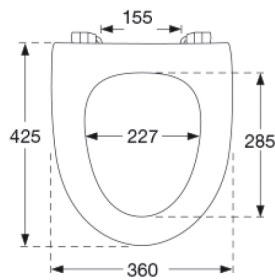

Farve

Hvid

Beskrivelse

PRESSALIT toiletsæde uden låg, model "Sign", art. nr. 553 af gennemfarvet hærdeplast inkl. BD1 fast beslag i rustfrit stål

- centerafstand: 155 mm
- belastning - ringsæde 240 kg
- 10 års garanti

469x401x348 mm

Vægt pr. kolli

7,565 kg

Antal pr. kolli

5

Kolli pr. palle

18

Antal pr. palle