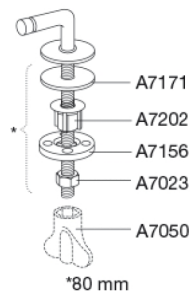

PRESSALIT®

Pressalit Sign uden låg 553
Standard toiletsæde, uden låg, inkl. fast beslag i rustfrit stål

Varenummer

553000-BD1999
VVS: 614982000
NRF: 6190016
RSK: 7904459
EAN: 5708590280349

Pressalit Sign - uden låg. Toiletsædet får velvære, funktionalitet og individualitet til at gå op i en højere enhed. Toiletsædets bløde afrundede kanter og lågets buede flade gør Pressalit Sign til en fryd for øjet.

Farve

Hvid

Beskrivelse

PRESSALIT toiletsæde uden låg, model "Sign", art. nr. 553 af gennemfarvet hærdeplast inkl. BD1 fast beslag i rustfrit stål

- centerafstand: 155 mm
- belastning - ringsæde 240 kg
- 10 års garanti