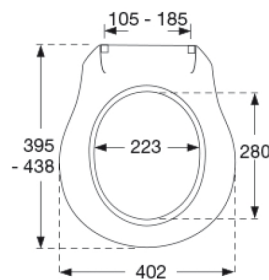

Farve

Hvid

Beskrivelse

PRESSALIT toiletsæde med låg, model "Raja", art. nr. 430 af gennemfarvet hærdeplast inkl. BM5 universalbeslag til lift-off i rustfrit stål.

- indbygget soft close funktion
- centerafstand: 105-185 mm
- belastning - ringsæde 300 kg
- afmontering af sæde/låg letter rengøringen
- anvendelig på universelle toiletter
- 10 års garanti