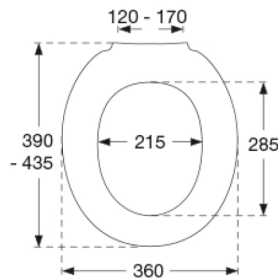

**Farve**

Hvid

**Beskrivelse**

PRESSALIT toiletsæde med låg, model "1000", art. nr. 384 af gennemfarvet hærdeplast inkl. BJ9 universalbeslag i rustfrit stål

- centerafstand: 120 - 170 mm
- belastning - ringsæde 240 kg
- anvendelig på universelle toiletter
- 10 års garanti

**Produktkapacitet**

Belastning - ringsæde 240 kg

---

**Vægt**

2,203 kg

**Mål pr. stk.  
(emballeret)**

457x389x68 mm

**Vægt emballeret**

2,603 kg

**Mål pr. kolli**

469x401x348 mm

**Vægt pr. kolli**

13,015 kg

**Antal pr. kolli**

5

**Kolli pr. palle**