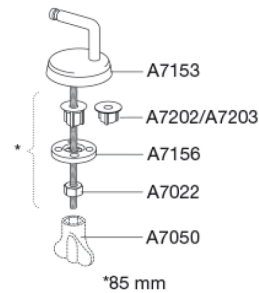

# PRESSALIT®

**Pressalit 1000 384**  
**Standard toiletsæde inkl. beslag i rustfrit stål.**

**Varenummer**

384000-BJ999956  
VVS: 615191000  
NRF: 6190091  
EAN: 5708590276052

Pressalit 1000. Et toiletsæde i god kvalitet og særlig velegnet til projektmarkedet. Er velegnet til Iføs Sign toiletter.

**Farve**

Hvid

**Beskrivelse**

PRESSALIT toiletsæde med låg, model "1000", art. nr. 384 af gennemfarvet hærdeplast inkl. BJ9 universalbeslag i rustfrit stål

- centerafstand: 120 - 170 mm
- belastning - ringsæde 240 kg
- anvendelig på universelle toiletter
- 10 års garanti

2,603 kg

**Mål pr. kolli**

469x401x348 mm

**Vægt pr. kolli**

13,015 kg

**Antal pr. kolli**

5

**Kolli pr. palle**