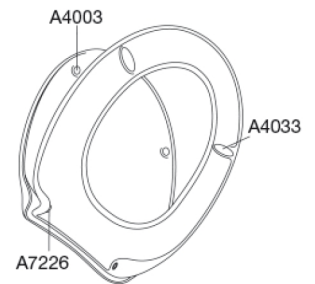

# PRESSALIT®

**Pressalit 1000 384**  
**Standard toiletsæde inkl. beslag i rustfrit stål.**

**Varenummer**

384000-BJ999956  
VVS: 615191000  
NRF: 6190091  
EAN: 5708590276052

Pressalit 1000. Et toiletsæde i god kvalitet og særlig velegnet til projektmarkedet. Er velegnet til Iføs Sign toiletter.

**Farve**

Hvid

**Beskrivelse**

PRESSALIT toiletsæde med låg, model "1000", art. nr. 384 af gennemfarvet hærdeplast inkl. BJ9 universalbeslag i rustfrit stål

- centerafstand: 120 - 170 mm
- belastning - ringsæde 240 kg
- anvendelig på universelle toiletter
- 10 års garanti

**Produktkapacitet**

Belastning - ringsæde 240 kg

---

**Vægt**

2,203 kg

**Mål pr. stk.  
(emballeret)**

457x389x68 mm

**Vægt emballeret**

2,603 kg

**Mål pr. kolli**

469x401x348 mm

**Vægt pr. kolli**

13,015 kg

**Antal pr. kolli**

5

**Kolli pr. palle**