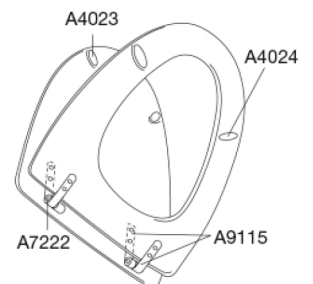

PRESSALIT®

Pressalit Cera / Ceranova uden låg 195
Standard toiletsæde uden låg inkl. fast beslag i rustfrit stål

Varenummer

195000-BB2999
VVS:615091000
NRF:6190093
RSK:7904440
EAN:5708590161471

Pressalit Cera/Ceranova - uden låg. Et klassisk toiletsæde med afrundede kanter og flot formgivning. Toiletsædet er designet specielt til Ifö Cera og Ifö Ceranova.

Farve

Hvid

Beskrivelse

PRESSALIT toiletsæde uden låg, model "Cera/Ceranova", art. nr. 195 af gennemfarvet hærdeplast inkl. BB2 fast beslag i rustfrit stål.

- centerafstand: 165 mm
- belastning - ringsæde 240 kg
- til Ifö Cera/Ceranova toilet
- 10 års garanti