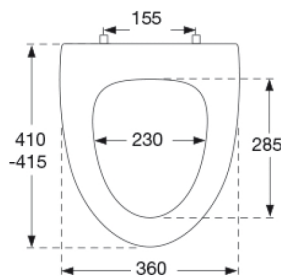

PRESSALIT®

Pressalit Cera / Ceranova uden låg 195
Standard toiletsæde uden låg inkl. fast beslag i rustfrit stål

Varenummer

195000-BB2999
VVS:615091000
NRF:6190093
RSK:7904440
EAN:5708590161471

Pressalit Cera/Ceranova - uden låg. Et klassisk toiletsæde med afrundede kanter og flot formgivning. Toiletsædet er designet specielt til Ifö Cera og Ifö Ceranova.

Farve

Hvid

Beskrivelse

PRESSALIT toiletsæde uden låg, model "Cera/Ceranova", art. nr. 195 af gennemfarvet hærdeplast inkl. BB2 fast beslag i rustfrit stål.

- centerafstand: 165 mm
- belastning - ringsæde 240 kg
- til Ifö Cera/Ceranova toilet
- 10 års garanti