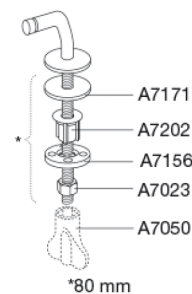

PRESSALIT®

Pressalit Cera / Ceranova uden låg 195
Standard toiletsæde uden låg inkl. fast beslag i rustfrit stål

Varenummer

195000-BB2999
VVS:615091000
NRF:6190093
RSK:7904440
EAN:5708590161471

Pressalit Cera/Ceranova - uden låg. Et klassisk toiletsæde med afrundede kanter og flot formgivning. Toiletsædet er designet specielt til Ifö Cera og Ifö Ceranova.

Farve

Hvid

Beskrivelse

PRESSALIT toiletsæde uden låg, model "Cera/Ceranova", art. nr. 195 af gennemfarvet hærdeplast inkl. BB2 fast beslag i rustfrit stål.

- centerafstand: 165 mm
- belastning - ringsæde 240 kg
- til Ifö Cera/Ceranova toilet
- 10 års garanti