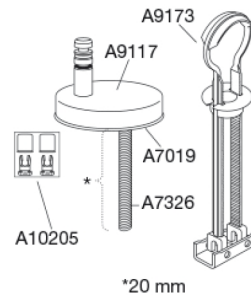

Farve

Hvid

Beskrivelse

PRESSALIT toiletsæde med låg, model "Pressalit Comfort D2", art. nr. 1084 af gennemfarvet hærdeplast med polygiene, med soft-close, inkl. DK4 universal beslag af rustfrit stål

- centerafstand: 136-216 mm
- belastning - ringsæde 240 kg
- 10 års garanti