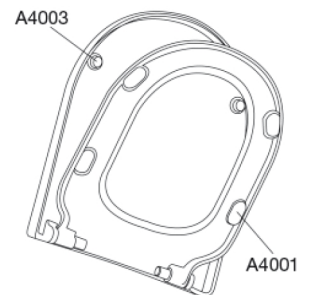

Farve

Hvid

Beskrivelse

PRESSALIT toiletsæde med låg, model "Pressalit Comfort D2", art. nr. 1084 af gennemfarvet hærdeplast med polygiene, med soft-close, inkl. DK4 universal beslag af rustfrit stål

- centerafstand: 136-216 mm
- belastning - ringsæde 240 kg
- 10 års garanti