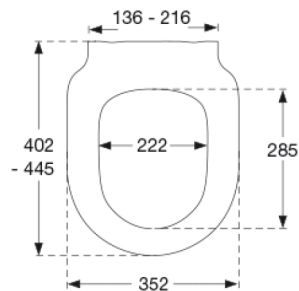

Farve

Hvid

Beskrivelse

PRESSALIT toiletsæde med låg, model "Pressalit Comfort D2", art. nr. 1084 af gennemfarvet hærdeplast med polygiene, med soft-close, inkl. DK4 universal beslag af rustfrit stål

- centerafstand: 136-216 mm
- belastning - ringsæde 240 kg
- 10 års garanti

500x400x368 mm

Vægt pr. kolli

15,74 kg

Antal pr. kolli

5

Kolli pr. palle

18

Antal pr. palle