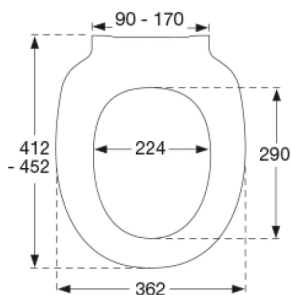

Beskrivelse

PRESSALIT toiletsæde med låg, model "Pressalit Chilli", art. nr. 1076 af gennemfarvet hærdeplast med indbygget soft close funktion, inkl. DL2 universalbeslag til lift-off i rustfrit stål.

- afmontering af sæde/låg letter rengøringen
- centerafstand 90-170 mm
- belastning - ringsæde 240 kg
- 10 års garanti