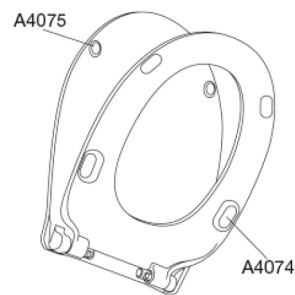

Beskrivelse

PRESSALIT toiletsæde med låg, model "Pressalit Chilli", art. nr. 1076 af gennemfarvet hærdeplast med indbygget soft close funktion, inkl. DL2 universalbeslag til lift-off i rustfrit stål.

- afmontering af sæde/låg letter rengøringen
- centerafstand 90-170 mm
- belastning - ringsæde 240 kg
- 10 års garanti