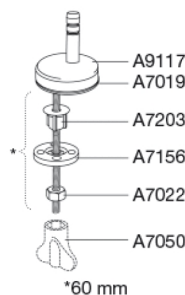

Beskrivelse

PRESSALIT toiletsæde med låg, model "Pressalit Chilli", art. nr. 1076 af gennemfarvet hærdeplast med indbygget soft close funktion, inkl. DL2 universalbeslag til lift-off i rustfrit stål.

- afmontering af sæde/låg letter rengøringen
- centerafstand 90-170 mm
- belastning - ringsæde 240 kg
- 10 års garanti