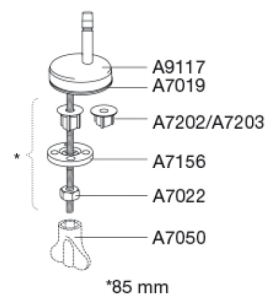

Beskrivelse

PRESSALIT toiletsæde med låg, model "Pressalit Inspira Uni", art. nr. 1074 af gennemfarvet hærdeplast med indbygget soft close funktion, inkl. D04 universalbeslag til lift-off i rustfrit stål.

- afmontering af sæde/låg letter rengøringen
- centerafstand 90-170 mm
- belastning - ringsæde 240 kg
- 10 års garanti