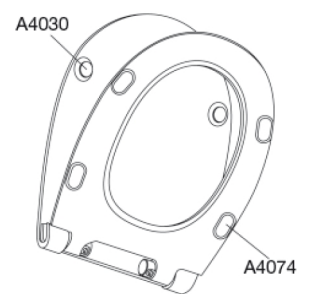

Beskrivelse

PRESSALIT toiletsæde med låg, model "Pressalit Inspira Uni", art. nr. 1074 af gennemfarvet hærdeplast med indbygget soft close funktion, inkl. D04 universalbeslag til lift-off i rustfrit stål.

- afmontering af sæde/låg letter rengøringen
- centerafstand 90-170 mm
- belastning - ringsæde 240 kg
- 10 års garanti