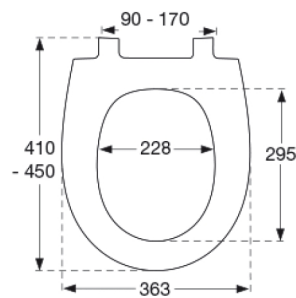

Beskrivelse

PRESSALIT toiletsæde med låg, model "Pressalit Inspira Uni", art. nr. 1074 af gennemfarvet hærdeplast med indbygget soft close funktion, inkl. D04 universalbeslag til lift-off i rustfrit stål.

- afmontering af sæde/låg letter rengøringen
- centerafstand 90-170 mm
- belastning - ringsæde 240 kg
- 10 års garanti