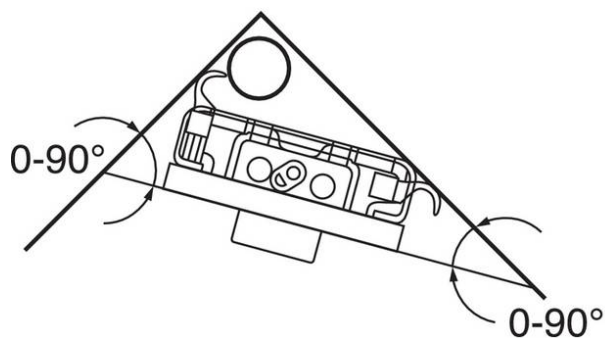

Triomont XS-fikstur – til toilet med frontbetjening

Dobbeltskyl 6 og 3 l eller enkeltskyl 6 l

GUSTAVSBERG /
SMARTERE BADEVÆRELSE

Produktegenskaber

Installation

/

Montering

- Flot installation med et minimum af synlige rør
- Stort udvalg af tryk i forskellige materialer og farver
- Velegnet til montering mod lige væg eller i et hjørne

Artikel nummer mv.

VVS-nr:
617231200

ART-nr:
GB1921102020

EAN-nummer:
8711778140813

Emballage
L: 400,00 x W: 1250,00 x H: 150,00 mm.
Vægt: 14,00 kg

Anbefalet cirkapris
3 993 DKK (3194 DKK ekskl. moms)

Energimærkning og certificeringer

- SINTEF-certificeret Fikstur overholder SS 820200-standarden Cisternen overholder EN 14055 AMA-montering mulig uden ekstra komponenter (SE)

Montering & Rengøring

Monteres i henhold til medfølgende monteringsvejledning. Skitsens højdemål (1000 mm) medfører en siddehøjde på 410-430 mm afhængig af wc-modellen. Kan ved installation justeres op til 610-630 mm. Valgfri bolt afstand til montering af væghængt toilet, c-c 180 eller 230 mm. Med 180 c-c passer alle væghængte toiletter fra Gustavsberg og Villeroy & Boch.