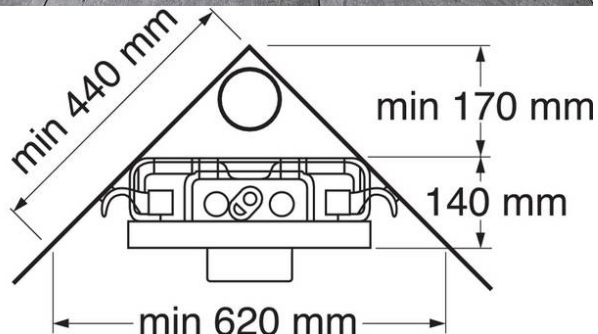

Triomont XS-fikstur – til toilet med frontbetjening

Dobbeltskyl 6 og 3 l eller enkeltskyl 6 l

GUSTAVSBERG /
SMARTERE BADEVÆRELSE

Produktegenskaber

Installation

/

Montering

- Flot installation med et minimum af synlige rør
- Stort udvalg af tryk i forskellige materialer og farver
- Velegnet til montering mod lige væg eller i et hjørne

Artikel nummer mv.

VVS-nr:
617231200

ART-nr:
GB1921102020

EAN-nummer:
8711778140813

Emballage
L: 400,00 x W: 1250,00 x H: 150,00 mm.
Vægt: 14,00 kg

Anbefalet cirkapris
3 993 DKK (3194 DKK ekskl. moms)

Energimærkning og certificeringer

- SINTEF-certificeret Fikstur overholder SS 820200-standarden Cisternen overholder EN 14055 AMA-montering mulig uden ekstra komponenter (SE)

Montering & Rengøring

Monteres i henhold til medfølgende monteringsvejledning. Skitsens højdemål (1000 mm) medfører en siddehøjde på 410-430 mm afhængig af wc-modellen. Kan ved installation justeres op til 610-630 mm. Valgfri bolt afstand til montering af væghængt toilet, c-c 180 eller 230 mm. Med 180 c-c passer alle væghængte toiletter fra Gustavsberg og Villeroy & Boch.