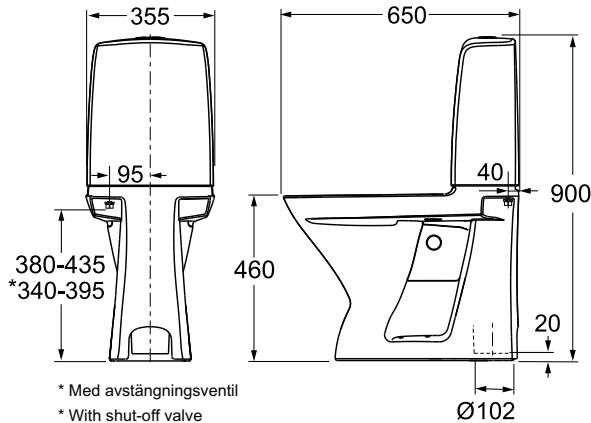

## Ifö Spira toilet 6261 , høj model lukket S-lås, Rimfree®

Ifö Spira høj model gulvstående toilet 6261, Rimfree®. Helt uden skyllekant hvilket gør at bakterier og snavs ikke kan skjule sig og derfor er toilettet nemmere at holde rent og mere hygiejnisk end et almindeligt toilet. Heldækkende porcelæns cisternekappe og plast indercisterne for nemmere rengøring og fri for kondens. Fresh WC. ((hygiejnisk doseringsløsning i skylleknappen) som standard hvilket giver frisk duft og nemmere rengøring. 4 cm. højere end et standard toilet – praktisk hvis man har svært ved at sætte sig ned og rejse sig op. Toilette fremstilles med huller til skruemontering eller uden huller til silikonelimning. Leveres med blankforkromet trykknop og 4/2 liter dobbelt skyl. Skålhøjde 46 cm. uden toiletsæde. Indbygget S-lås. Ifö Spira toilettet leveres med Ifös rengøringsvenlige glasur Ifö Clean som standard og toilettet er Nordic Quality godkendt.

Produkt	Ifö nr	VVS nr
Ifö Spira toilet 6261	626100031	60 5010 200

### Passer til

Ifö Support armstøtter art. Nr. 98126 VVS nr. 615729200 sammen med Ifö Spira hårdt toiletsæde.