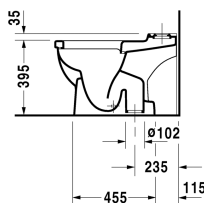

**Starck 3 Gulvstående toilet # 012601..00 / 012601..00**

| &lt; 360 mm &gt; |

Gulvstående toilet	Dimension	Vægt	Ordrenummer
Nordisk variant, (uden cisterne og sæde), Inklusiv fastgørelse, lodret afløb, UWL Klasse 2			
<b>Farver</b>			
00 Hvid (Alpin) 20 HygieneGlaze (en antibakteriel keramisk glasur der går ind og dræber bakterierne)			
<b>Varianter</b>			
♣ 6,0 L	360 x 655 mm	31,200 kg	012601..00
♣ 6,0 L	360 x 655 mm	31,200 kg	012601..00
Porcelæn med Wondergliss vil forblive ren og pæn i lang tid. Hvis du vil bestille produkter med Wondergliss tilføjer du "1" som det 11. tal i Duravit nummeret.			
<b>Matchende produkter</b>			
Toiletsæde rustfri stål hængsler, uden dæmpet lukning,			006381
Toiletsæde rustfri stål hængsler, aftagelig, med dæmpet lukning,			006389
Cisterne med dobbelt skyl, krom trykknop, tilslutning valgfri side eller bagpå, 390 x 185 mm	390 x 185 mm		092000
Cisterne tilslutning venstre bund eller bagpå, 390 x 185 mm	390 x 185 mm		092010

Alle tegninger indeholder nødvendige mål indenfor standard tolerancer. De er angivet i mm og er vejledende. For præcise mål, specielt ved specielle anvendelsesområder, anbefaler vi at vente til produktet er modtaget.