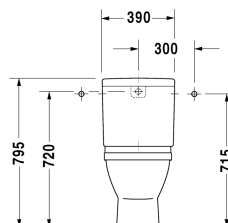

**Starck 3 Gulvstående toilet # 012601..00 / 012601..00**

| &lt; 360 mm &gt; |

Gulvstående toilet	Dimension	Vægt	Ordrenummer
Nordisk variant, (uden cisterne og sæde), Inklusiv fastgørelse, lodret afløb, UWL Klasse 2			
<b>Farver</b>			
00 Hvid (Alpin) 20 HygieneGlaze (en antibakteriel keramisk glasur der går ind og dræber bakterierne)			
<b>Varianter</b>			
♣ 6,0 L	360 x 655 mm	31,200 kg	012601..00
♣ 6,0 L	360 x 655 mm	31,200 kg	012601..00
Porcelæn med Wondergliss vil forblive ren og pæn i lang tid. Hvis du vil bestille produkter med Wondergliss tilføjer du "1" som det 11. tal i Duravit nummeret.			
<b>Matchende produkter</b>			
Toiletsæde rustfri stål hængsler, uden dæmpet lukning,			006381
Toiletsæde rustfri stål hængsler, aftagelig, med dæmpet lukning,			006389
Cisterne med dobbelt skyl, krom trykknop, tilslutning valgfri side eller bagpå, 390 x 185 mm	390 x 185 mm		092000
Cisterne tilslutning venstre bund eller bagpå, 390 x 185 mm	390 x 185 mm		092010

Alle tegninger indeholder nødvendige mål indenfor standard tolerancer. De er angivet i mm og er vejledende. For præcise mål, specielt ved specielle anvendelsesområder, anbefaler vi at vente til produktet er modtaget.