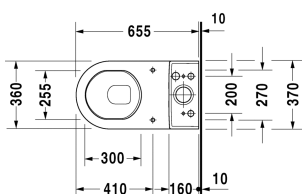

**Starck 3 Gulvstående toilet # 012601..00 / 012601..00**

| &lt; 360 mm &gt; |

Gulvstående toilet	Dimension	Vægt	Ordrenummer
Nordisk variant, (uden cisterne og sæde), Inklusiv fastgørelse, lodret afløb, UWL Klasse 2			
<b>Farver</b>			
00 Hvid (Alpin) 20 HygieneGlaze (en antibakteriel keramisk glasur der går ind og dræber bakterierne)			
<b>Varianter</b>			
♣ 6,0 L	360 x 655 mm	31,200 kg	012601..00
♣ 6,0 L	360 x 655 mm	31,200 kg	012601..00
Porcelæn med Wondergliss vil forblive ren og pæn i lang tid. Hvis du vil bestille produkter med Wondergliss tilføjer du "1" som det 11. tal i Duravit nummeret.			
<b>Matchende produkter</b>			
Toiletsæde rustfri stål hængsler, uden dæmpet lukning,			006381
Toiletsæde rustfri stål hængsler, aftagelig, med dæmpet lukning,			006389
Cisterne med dobbelt skyl, krom trykknop, tilslutning valgfri side eller bagpå, 390 x 185 mm	390 x 185 mm		092000
Cisterne tilslutning venstre bund eller bagpå, 390 x 185 mm	390 x 185 mm		092010

Alle tegninger indeholder nødvendige mål indenfor standard tolerancer. De er angivet i mm og er vejledende. For præcise mål, specielt ved specielle anvendelsesområder, anbefaler vi at vente til produktet er modtaget.