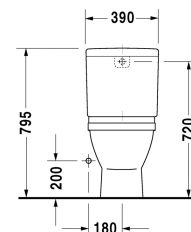

**Starck 3 Gulvstående toilet # 012601..00 / 012601..00**

| &lt; 360 mm &gt; |

Gulvstående toilet	Dimension	Vægt	Ordrenummer
Nordisk variant, (uden cisterne og sæde), Inklusiv fastgørelse, lodret afløb, UWL Klasse 2			
<b>Farver</b>			
00 Hvid (Alpin) 20 HygieneGlaze (en antibakteriel keramisk glasur der går ind og dræber bakterierne)			
<b>Varianter</b>			
♣ 6,0 L	360 x 655 mm	31,200 kg	012601..00
♣ 6,0 L	360 x 655 mm	31,200 kg	012601..00
Porcelæn med Wondergliss vil forblive ren og pæn i lang tid. Hvis du vil bestille produkter med Wondergliss tilføjer du "1" som det 11. tal i Duravit nummeret.			
<b>Matchende produkter</b>			
Toiletsæde rustfri stål hængsler, uden dæmpet lukning,			006381
Toiletsæde rustfri stål hængsler, aftagelig, med dæmpet lukning,			006389
Cisterne med dobbelt skyl, krom trykknop, tilslutning valgfri side eller bagpå, 390 x 185 mm	390 x 185 mm		092000
Cisterne tilslutning venstre bund eller bagpå, 390 x 185 mm	390 x 185 mm		092010

Alle tegninger indeholder nødvendige mål indenfor standard tolerancer. De er angivet i mm og er vejledende. For præcise mål, specielt ved specielle anvendelsesområder, anbefaler vi at vente til produktet er modtaget.