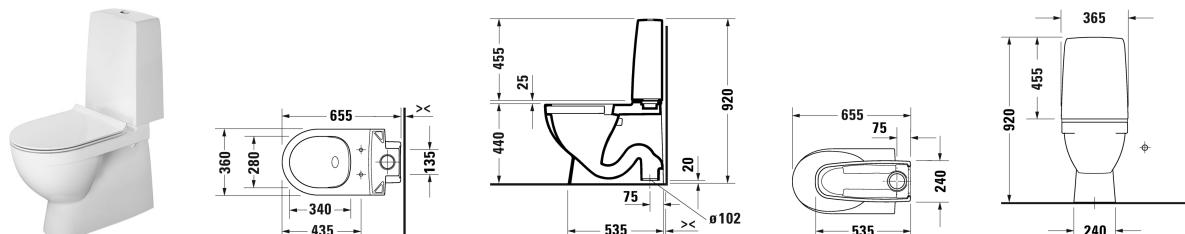

DuraStyle Gulvstående toilet Duravit Rimless® # 0107010005

| < 360 mm > |

| Gulvstående toilet Duravit Rimless® | Dimension | Vægt | Ordrenummer |
|---|--------------|-----------|-------------|
| Nordisk toilet, åben skylle-rand, Nordisk variant, Komforthøjde 440mm, Cisterne dobbelt skyl 4,5/3 liter, lodret afløb, UWL Klasse 1, Kun til limning | | | |
| Farver | | | |
| 00 Hvid (Alpin) | | | |
| Varianter | | | |
| ◆ Inklusiv stikmuffe | 360 x 655 mm | 44,000 kg | 0107010005 |
| Porcelæn med Wondergliss vil forblive ren og pæn i lang tid. Hvis du vil bestille produkter med Wondergliss tilføjer du "1" som det 11. tal i Duravit nummeret. | | | |
| Matchende produkter | | | |
| Toiletsæde rustfri stål hængsler, aftagelig, med dæmpet lukning, | | | 002999 |

Alle tegninger indeholder nødvendige mål indenfor standard tolerancer. De er angivet i mm og er vejledende. For præcise mål, specielt ved specielle anvendelsesområder, anbefaler vi at vente til produktet er modtaget.