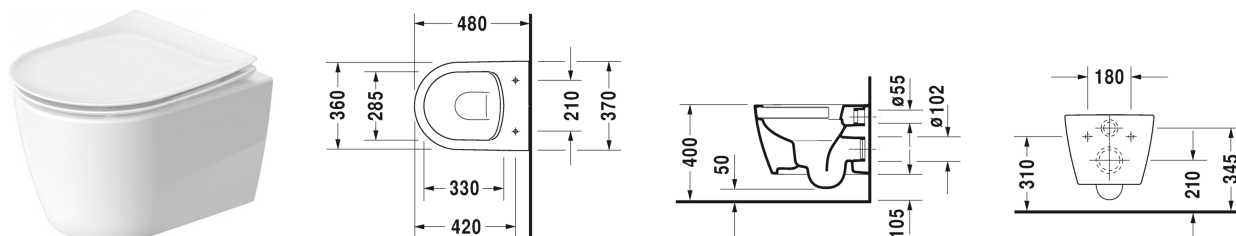

Soleil by Starck Vægmonteret toilet compact Duravit Rimless®
 # 259009..00 / 259009..00

| < 370 mm > |

Vægmonteret toilet compact Duravit Rimless®	Dimension	Vægt	Ordrenummer
åben skylle-rand, Nordisk variant, inkl. Durafix, UWL Klasse 1			
Farver			
00 Hvid (Alpin) 20 HygieneGlaze (en antibakteriel keramisk glasur der går ind og dræber bakterierne)			
Varianter			
♣ 4,5 L	370 x 480 mm	23,600 kg	259009..00
♣ 4,5 L	370 x 480 mm	23,600 kg	259009..00
Infobox			
Inklusiv Durafix2 for skjult montering			
Porcelæn med Wondergliss vil forblive ren og pæn i lang tid. Hvis du vil bestille produkter med Wondergliss tilføjer du "1" som det 11. tal i Duravit nummeret.			
Tilbehør til porcelæn			
Befæstigelse til vægmonteret toilet og bidet	Ø 12 x 180 mm	0,200 kg	006500
Tilbehør			
Støjdæmpende pakning			Schallschutz-Set 005090
Matchende produkter			
Toiletsæde aftagelig, rustfri stål hængsler, uden dæmpet lukning,			002641
Toiletsæde aftagelig, rustfri stål hængsler, med dæmpet lukning,			002649