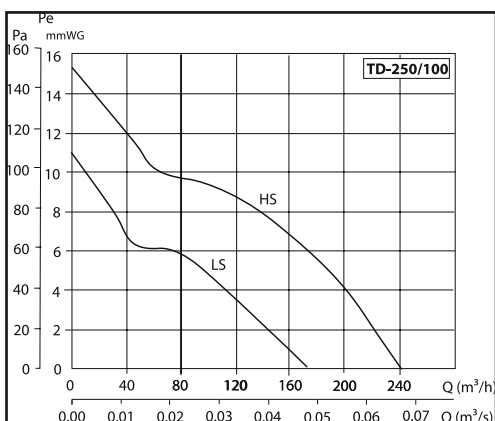

Kanalventilator - TD 160 - 250 Kit

Ventilationskit med mange anvendelsesmuligheder.

TD-160-250 er lydsvage og effektive kanalventilatorer. TD-kit er et komplet monterings sæt der især er velegnet til montering på loft til udsugning fra toilet eller bad.

TD 160 - 250

- Udført i plast.
- 230 V.
- Motor med kuglelejer.
- Let at montere.
- Trinløs reguleringsmulighed med TR15 (Ikke på timermodel).
- Kan leveres med eller uden indbygget justérbar timer.

Ventilationskit

TD-kit leveres komplet med ventilator, loftventil, flexibel slange og udv. gitter.

TD-ventilationskit fåes i 2 størrelser.

Kit:

TD 160 - 160 m³/t - 100 mm kanal

TD 250 - 250 m³/t - 100 mm kanal

TDT 250 - 250 m³/t - 100 mm kanal

Badeværelsesventilatorer	KIT TD 160	KIT TD 250	KIT TDT 250
Tilslutning (V)	230	230	230
Wattforbrug	35	40	40
Reguleringsmulighed	TR 15	TR 15	TR 15
Luftmængde m³/t ved 0 m/m VS	160	250	250
Hastighed i omdr.	2500	1880	1880
Rumtemperatur max.	50°C	50°C	50°C
Temperatur af transporteret luft	50°C	50°C	50°C
Lydniveau (dBA - 3 mtr.)	29	31	31
Vægt i kg netto	1,4	2,0	2,0

Type	Vare nr.	El-nr.	EAN-nr.	VVS-nr.	Vejl. pris
Kit TD 160/100 Z	210.34.4216.2	9978 864 900	8413893128782	35 35 67 410	1.559,-
Kit TD 250/100 Z	210.34.4225.2	9978 864 913	8413893128034	35 35 67 420	2.539,-
Kit TD 250/100 ZT	210.34.4325.2	9978 864 926	8413893128027	35 35 67 421	2.839,-

Z = Kuglelejer T = timer .

Alle priser er excl. moms og weee afgift.