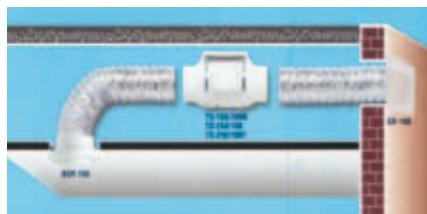

Kanalventilator - TD 160 - 250 Kit

Ventilationskit med mange anvendelsesmuligheder.

TD-160-250 er lydsvage og effektive kanalventilatorer. TD-kit er et komplet monterings sæt der især er velegnet til montering på loft til udsugning fra toilet eller bad.

TD 160 - 250

- Udført i plast.
- 230 V.
- Motor med kuglelejer.
- Let at montere.
- Trinløs reguleringsmulighed med TR15 (Ikke på timermodel).
- Kan leveres med eller uden indbygget justérbar timer.

Ventilationskit

TD-kit leveres komplet med ventilator, loftventil, flexibel slange og udv. gitter.

TD-ventilationskit fåes i 2 størrelser.

Kit:

TD 160 - 160 m³/t - 100 mm kanal

TD 250 - 250 m³/t - 100 mm kanal

TDT 250 - 250 m³/t - 100 mm kanal