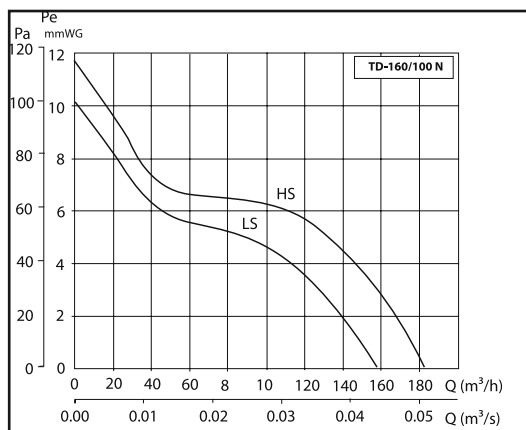

Kanalventilator - TD 160 - 250 Kit

Ventilationskit med mange anvendelsesmuligheder.

TD-160-250 er lydsvage og effektive kanalventilatorer. TD-kit er et komplet monterings sæt der især er velegnet til montering på loft til udsugning fra toilet eller bad.

TD 160 - 250

- Udført i plast.
- 230 V.
- Motor med kuglelejer.
- Let at montere.
- Trinløs reguleringsmulighed med TR15 (Ikke på timermodel).
- Kan leveres med eller uden indbygget justérbar timer.

Ventilationskit

TD-kit leveres komplet med ventilator, loftventil, flexibel slange og udv. gitter.

TD-ventilationskit fåes i 2 størrelser.

Kit:

TD 160 - 160 m³/t - 100 mm kanal

TD 250 - 250 m³/t - 100 mm kanal

TDT 250 - 250 m³/t - 100 mm kanal

Badeværelsesventilatorer	KIT TD 160	KIT TD 250	KIT TDT 250
Tilslutning (V)	230	230	230
Wattforbrug	35	40	40
Reguleringsmulighed	TR 15	TR 15	TR 15
Luftmængde m³/t ved 0 m/m VS	160	250	250
Hastighed i omdr.	2500	1880	1880
Rumtemperatur max.	50°C	50°C	50°C
Temperatur af transporteret luft	50°C	50°C	50°C
Lydniveau (dBA - 3 mtr.)	29	31	31
Vægt i kg netto	1,4	2,0	2,0

Type	Vare nr.	El-nr.	EAN-nr.	VVS-nr.	Vejl. pris
Kit TD 160/100 Z	210.34.4216.2	9978 864 900	8413893128782	35 35 67 410	1.559,-
Kit TD 250/100 Z	210.34.4225.2	9978 864 913	8413893128034	35 35 67 420	2.539,-
Kit TD 250/100 ZT	210.34.4325.2	9978 864 926	8413893128027	35 35 67 421	2.839,-

Z = Kuglelejer T = timer .

Alle priser er excl. moms og weee afgift.