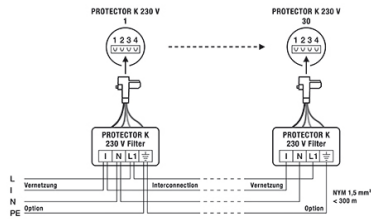

PROTECTOR K 230 V ~

Artikelnummer   **GTIN**
ER10018916   4015120018916

Ledningsdiagramm

Tilsluttes 230 V ACRøgalarm PROTECTOR K 230 V filter

Detaljeret Produktbeskrivelse

- Fotoelektronisk røgalarm til **230 V-drift** med integreret relætilslutning til PROTECTOR K relæet
- Sikkerhed med automatisk selvtest med visning af en fejlfunktion
- Ekstra sikkerhed med ægte elektronisk røgkammertest ved tryk på en knap
- Sikring mod fejlalarm med antistatisk røgkammer
- 9 V backup-blokbatteri (medfølger)