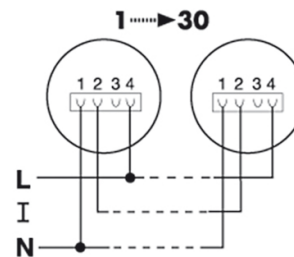

Ledningsdiagram

Tilsluttes 230 V ACRøgalarm PROTECTOR K 230 V filter