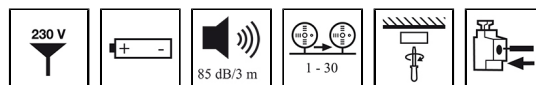

PROTECTOR K 230 V ~

Artikelnummer ER10018916
GTIN 4015120018916

Produktbeskrivelse

- Fotoelektronisk røgalarm til **230 V-drift** med integreret relætilslutning til PROTECTOR K relæet
- Sikkerhed med automatisk selvtest med visning af en fejlfunktion
- Ekstra sikkerhed med ægte elektronisk røgkammertest ved tryk på en knap