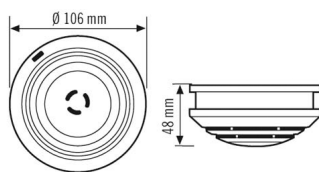

PROTECTOR K 230 V ~

Artikelnummer	GTIN
ER10018916	4015120018916

Tilbehør

Produktbetegnelse	Artikelnummer	Produktbeskrivelse	GTIN
PROTECTOR K RELAY	ER10018923	Koblingsrelæ til serien PROTECTOR K til aktivering af eksterne apparater, f.eks. sirener, blitzlamper, signalhorn	4015120018923

Montering

PROTECTOR K MOUNTING BOX 20 SM WH	ER10018992	Underlag til påmontering til serien PROTECTOR K, 20 mm	4015120018992
PROTECTOR K MOUNTING BOX 27 SM WH	ER10018985	Underlag til påmontering til serien PROTECTOR K, 27 mm	4015120018985

Målskitse