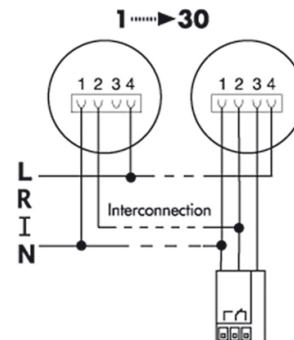

Ledningsdiagram

Tilsluttes 230 V AC og system

Bemærk: Systemopsætning med maks. 30 alarmer, maks. ledningslængde 300 m.