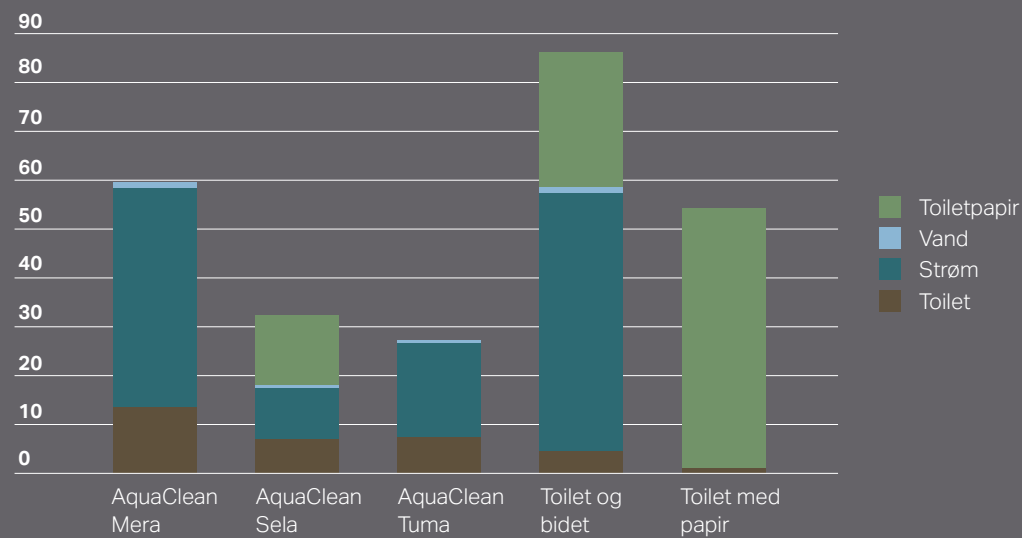

5 BÆREDYGTIGE GRUNDE TIL ET DOUCHETOILET

1. SAMMENLIGNING AF MILJØMÆSSIGT FODAFTRYK

Rengøring med vand er mere rent og skånsomt end rengøring med toiletpapir. Også i det grønne regnskab klarer douchetoiletterne fra Geberit sig godt og er sammenlignelige med almindelige toiletter samt forbruget af toiletpapir. Det ekstra vandforbrug til douchefunktionen spiller her næsten ingen rolle. Derimod er fremstillingen af toiletpapiret og elforbruget til opvarmning af vandet af central betydning.

GEBERIT AQUACLEAN DOUCHETOILETTER SAMMENLIGNET MED ALMINDELIGE TOILETTER MED TOILETPAPIR OG BIDET

Grafikken viser den miljømæssige påvirkning, der er beregnet iht. metoden IMPACT World+.