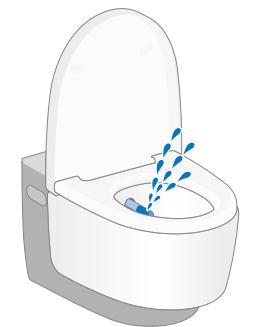

REGULERING AF DOUCHESTRÅLEN

Vandstrålens styrke reguleres i forhold til dine egne personlige ønsker. Doucheforløbet kan naturligvis standses til enhver tid.