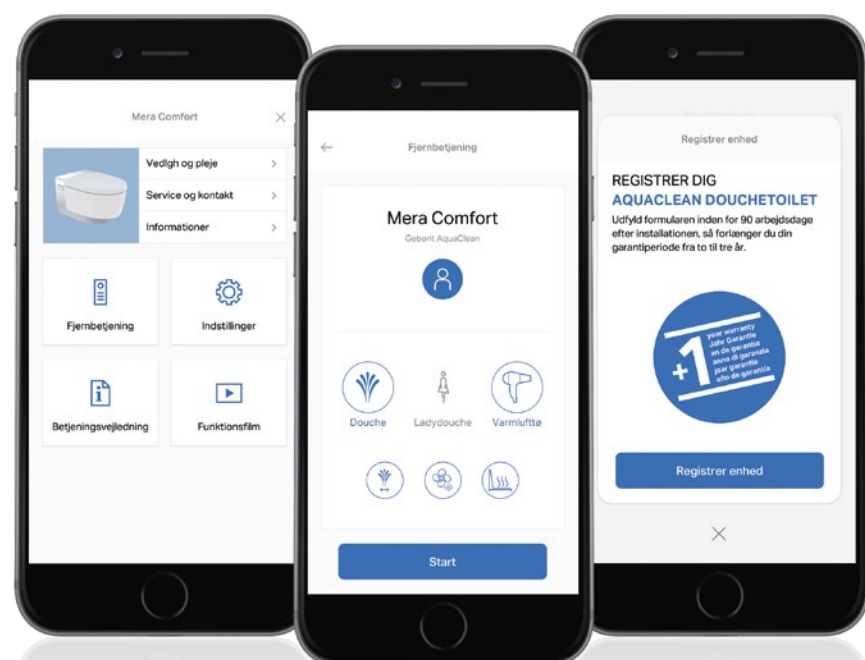

Det gulvstående douchetoilet AquaClean Mera består af en integreret cisterne foran væggen og tilbyder de samme funktioner som AquaClean Mera Classic. Endnu en fordel ved den gulvstående model er, at toiletskålens sædehøjde kan vælges individuelt og indstilles trinløst.

Ud over det væghængte AquaClean Tuma er der en gulvstående variant. Det kompakte toilet passer ideelt ind i næsten alle badeværelsesindretninger. Modellen kan kombineres med Geberit Monolith modulet. Det gulvstående douchetoilet fås både i modellen Comfort og Classic.

DIGITAL HJÆLPER TIL EKSTRA LANG GLÆDE

Med Geberit Home App bliver din smartphone til en fjernbetjening til AquaClean douchetoiletterne, som kan bruges til at udføre alle funktioner bekvemt samt gemme personlige indstillinger.

Ud over den enkle betjening af AquaClean douchetoiletterne kan registrering af enheden også let udføres via din smartphone.

"I only (s)wipe my smartphone."

MAKSIMAL KUNDETILFREDSHED

GEBERIT AQUACLEAN SKABER GLÆDE