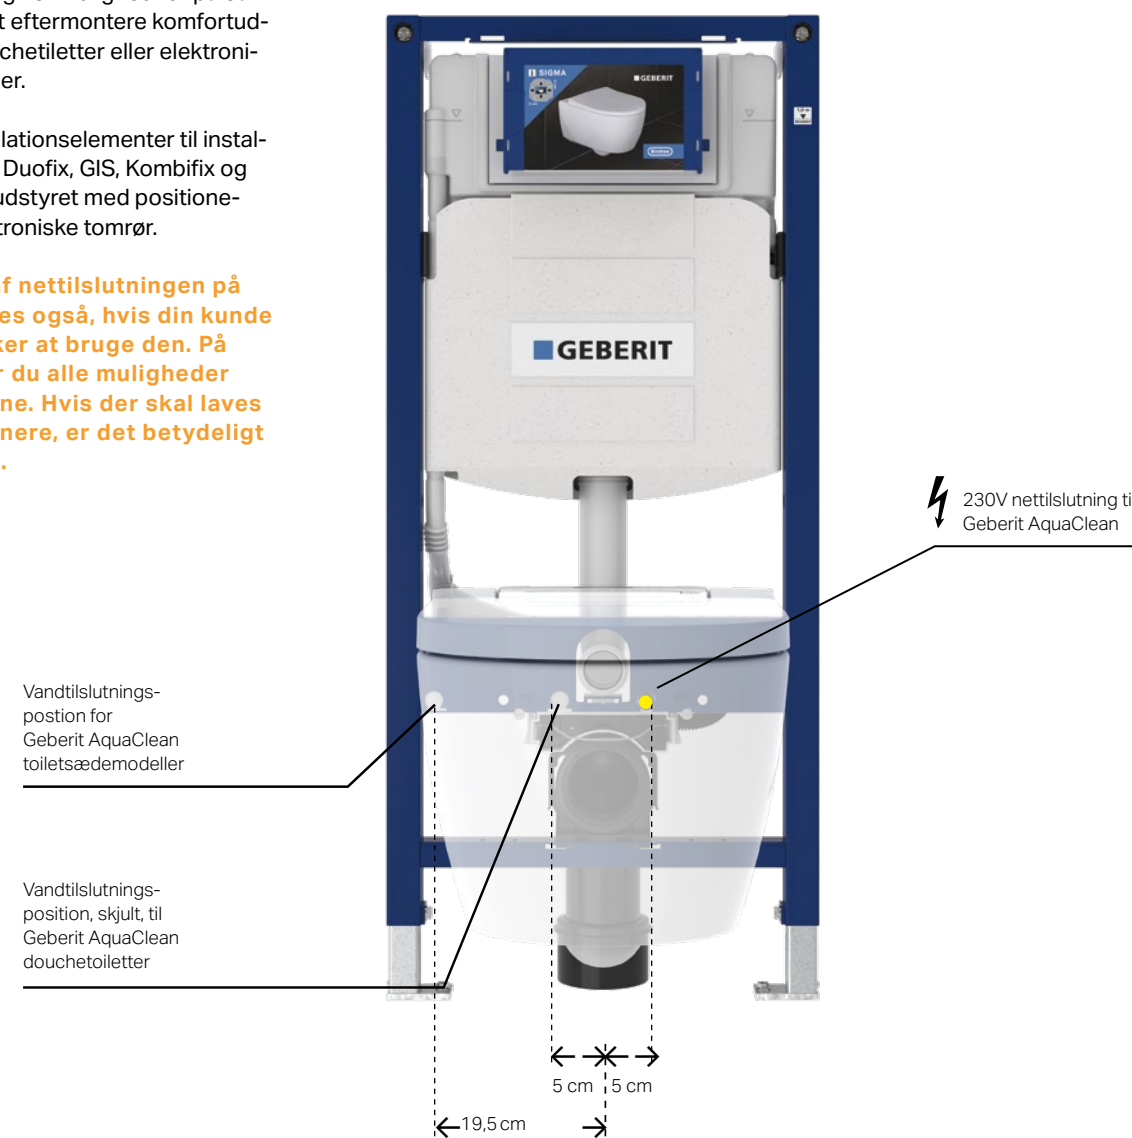

SIMPELTHEN UKOMPLICERET

LØSNINGER TIL ENHVER BADEVÆRELSESSITUATION

Et Geberit AquaClean douchetoilet kan installeres på stort set alle badeværelser uanset konstruktionssituation. Kun en el- og vandtilslutning er nødvendig.

Moderne toiletter med nettilslutning giver flere muligheder. Forberedelsen til en eltilslutning til toilettet giver mulighed for på et senere tidspunkt at eftermontere komfortudstyr som f.eks. douchetoiletter eller elektroniske betjeningsplader.

Geberits WC-installationselementer til installationssystemerne Duofix, GIS, Kombifix og Sanbloc er derfor udstyret med positioneringshjælp og elektroniske tomrør.

Planlægningen af nettilslutningen på toilettet anbefales også, hvis din kunde lige nu ikke ønsker at bruge den. På den måde holder du alle muligheder for fremtiden åbne. Hvis der skal laves nettilslutning senere, er det betydeligt mere besværligt.