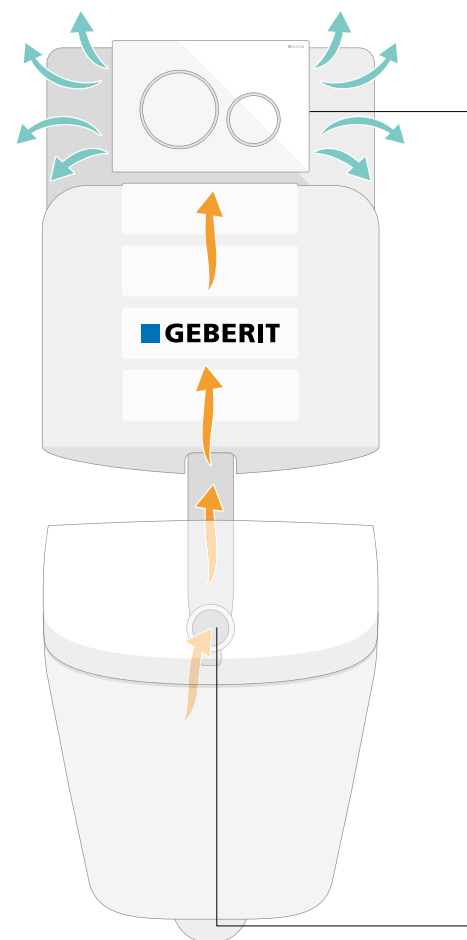

www.geberit-aquaclean.dk/sela

ET OVERBLIK OVER ALLE KOMFORTFUNKTIONER

WHIRLSPRAY-DOUCHE-TEKNOLOGI

TOILETSKÅL UDEN SKYLLEKANT OG MED TURBOFLUSH-SKYLLETEKNOLOGI

FJERNBETJENING

FJERNBETJENING-APP

ORIENTERINGSLYS

INDIVIDUELT JUSTERBAR POSITION FOR DOUCHEARM

JUSTERBAR DOUCHETEMPERATUR

PULSERENDE STRÅLE

LADYDOUCHE

TOILETLÅG MED SOFT CLOSE-FUNKTION

QUICKRELEASE-FUNKTION

BRUGERGENKENDELSE

AFKALKNINGSFUNKTION

ENERGISPAREFUNKTION

NETTILSLUTNING NØDVENDIG

FRISK LUFT MED GEBERIT AQUACLEAN SELA

I kombination med Geberit DuoFresh modulet sørger også AquaClean Sela for frisk luft på badeværelset. DuoFresh modulet suger ubehagelige lugte op direkte i toiletskålen, inden de breder sig. Det er let at installere i enhver Geberit Sigma cisterne og kan kombineres med stort set alle betjeningsplader i Sigma serien.