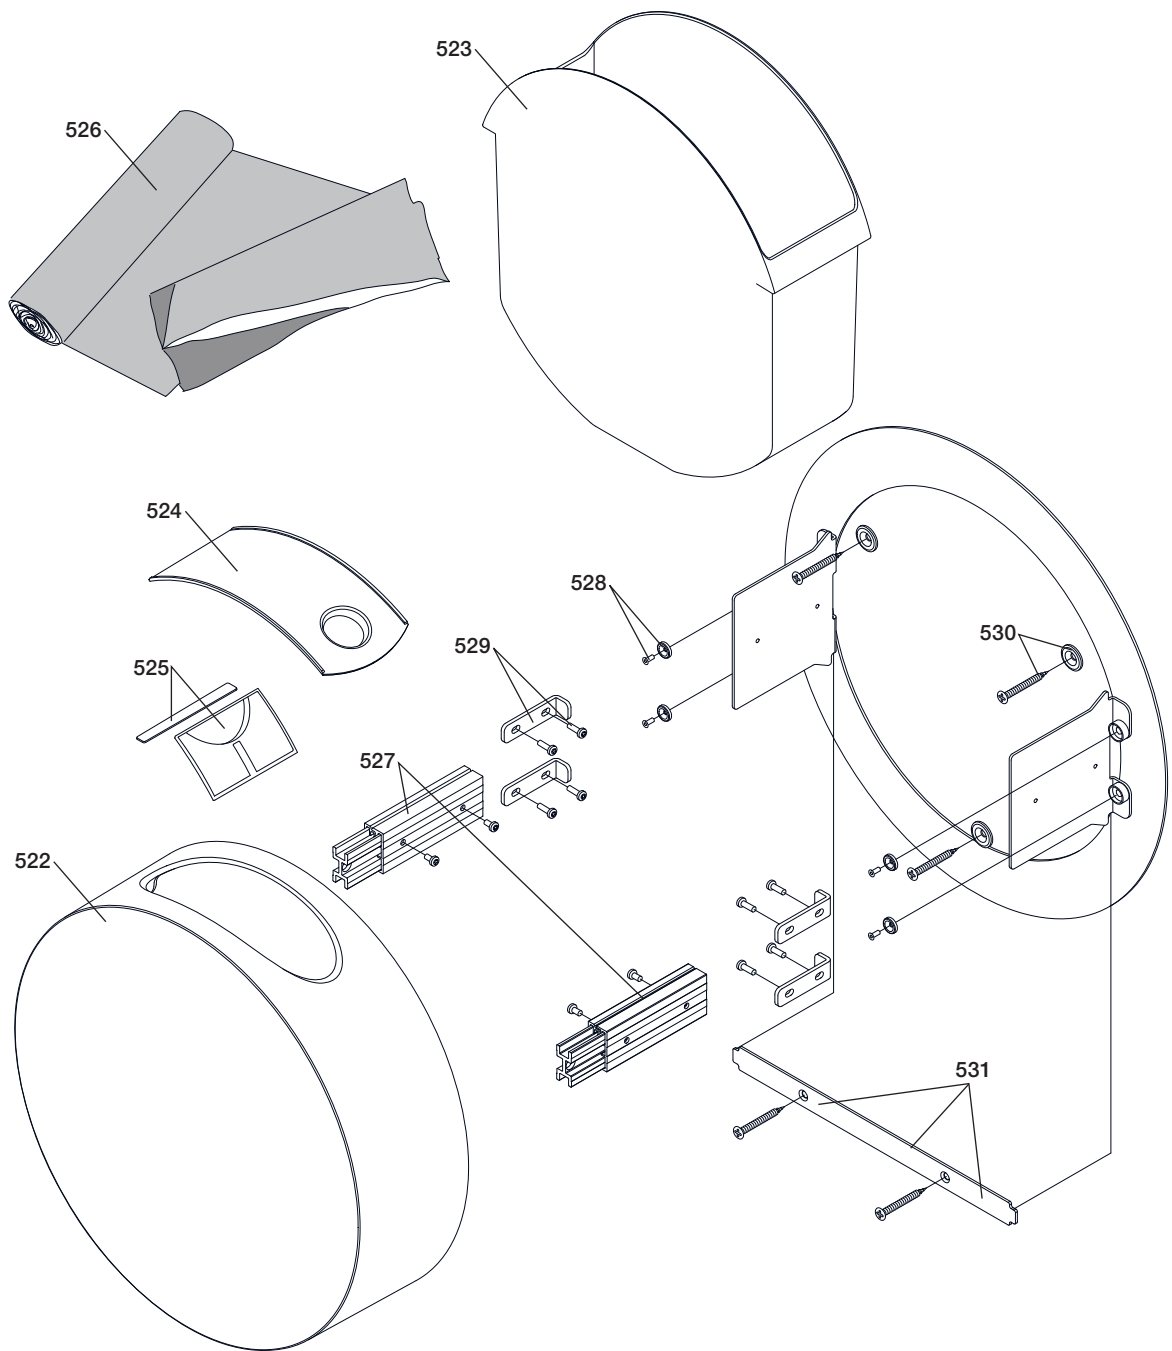

VOLA RS3, RS5

Fitting instruction
Montageanleitung
Monteringsvejledning
Monteringsvægledning
Montage hanleiding
Manuel de montage

RS3

RS5

1

Waste bags
Abfallbeuteln

Affaldsposer
Sopsäckar

Afvalzaken
Sacs poubelle

VR526
VR526K: 16 x VR526

VR526K: 16xVR526

VOLA A/S
 Lunavej 2
 DK-8700 Horsens
 Tlf : + 45 7023 5500
 Fax: + 45 7023 5511
 sales@vola.com
 www.vola.com

VOLA RS3 & RS5

Dato

Dec. 11

Rev.

1