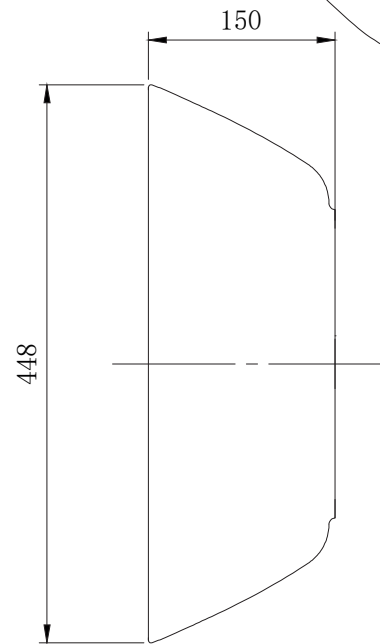

Solid Ø45x15

Varenr. 23002

LWBO®