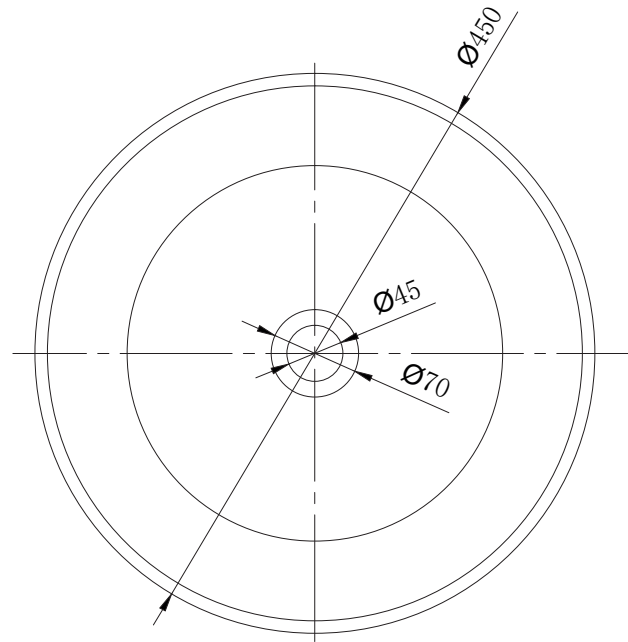

Solid Ø45x15

Varenr. 23002

LWBO®