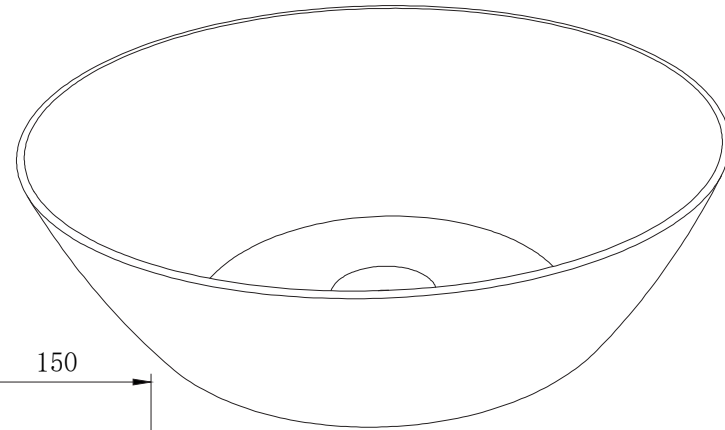

Solid Ø45x15

Varenr. 23002

LWBO®