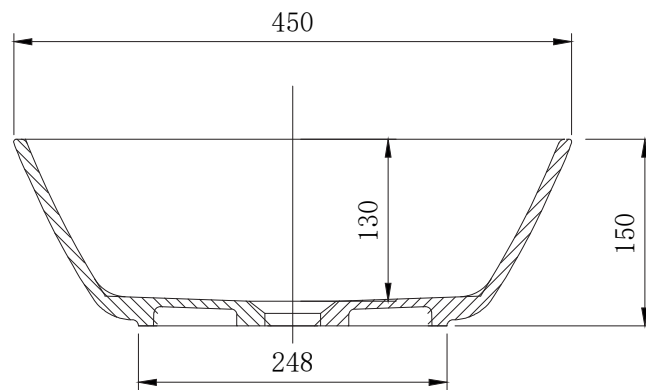

Solid Ø45x15

Varenr. 23002

LWBO®