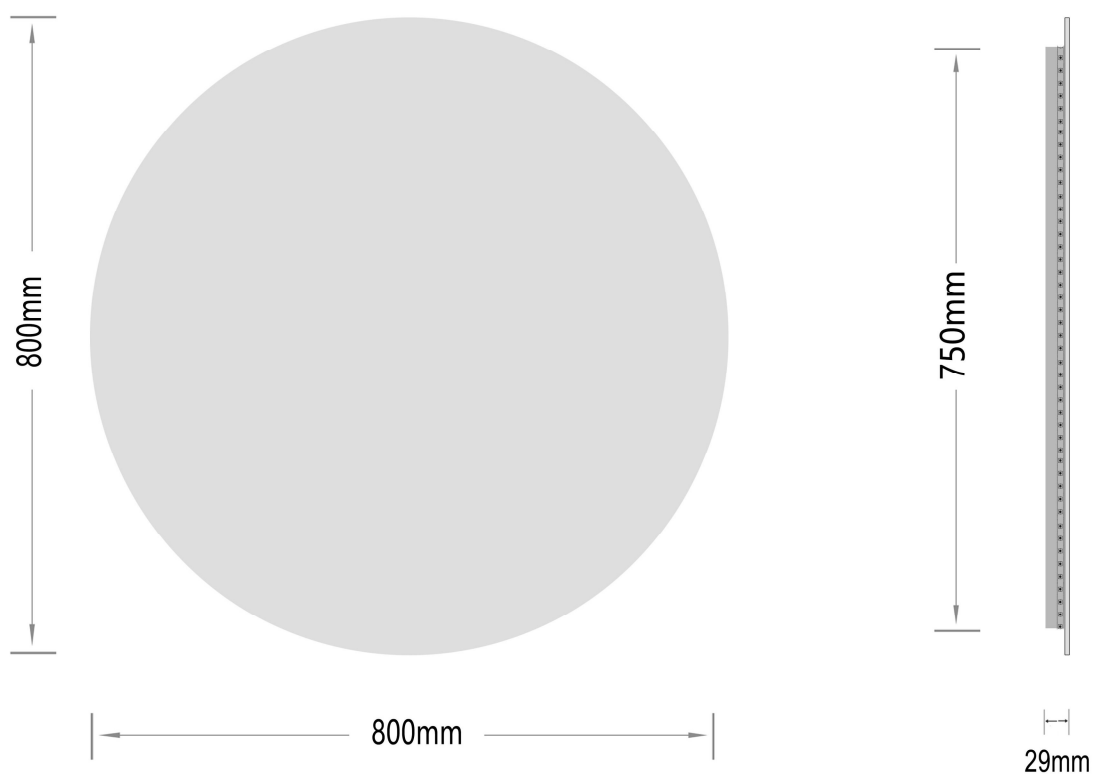

Puk-1 Ø 800

nordic-bad

SPECIFIKATIONER

Strømforsyning	230V/50Hz
Lyskilde	LED
Wattage	28 W
Kelvin	3000K
Ra-Værdi	>95
IP-klasse	IP44
Beskyttelsesklasse	II
Godkendelser	CE/RoHS
Lysstyrke	5700 Lumens

EMBALLAGE

Yderkasse størrelse	86x7x86 cm
Yderkasse Vægt	G.W.:7.8 KGS/N.W.:6.7 KGS

Advarsel! Sluk altid for strømmen under installation og vedligeholdelse!