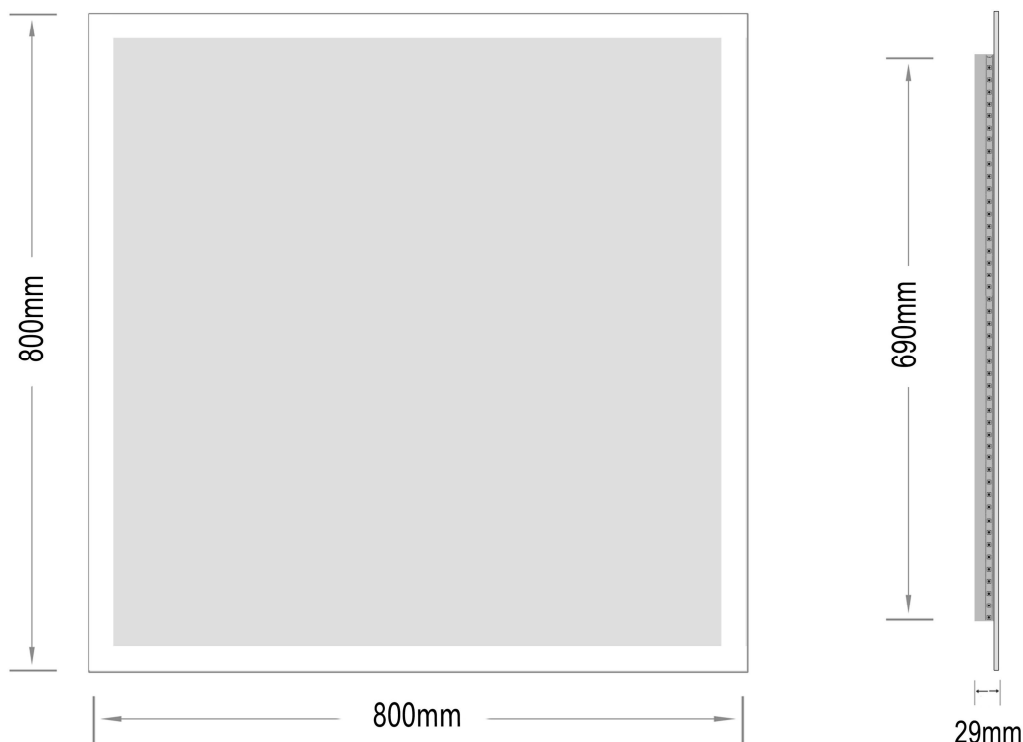

# Mie-1 800x800

nordic-bad

## SPECIFIKATIONER

Strømforsyning -----	230V/50Hz
Lyskilde -----	LED
Wattage -----	33 W
Kelvin -----	3000K
Ra-Værdi -----	>95
IP-klasse -----	IP44
Beskyttelsesklasse -----	II
Godkendelser -----	CE/RoHS
Lysstyrke -----	6800 Lumens

## EMBALLAGE

Yderkasse størrelse -----	86x7x86 cm
Yderkasse Vægt -----	G.W.:10.0 KGS/N.W.:8.5 KGS

**Advarsel!** Sluk altid for strømmen under installation og vedligeholdelse!