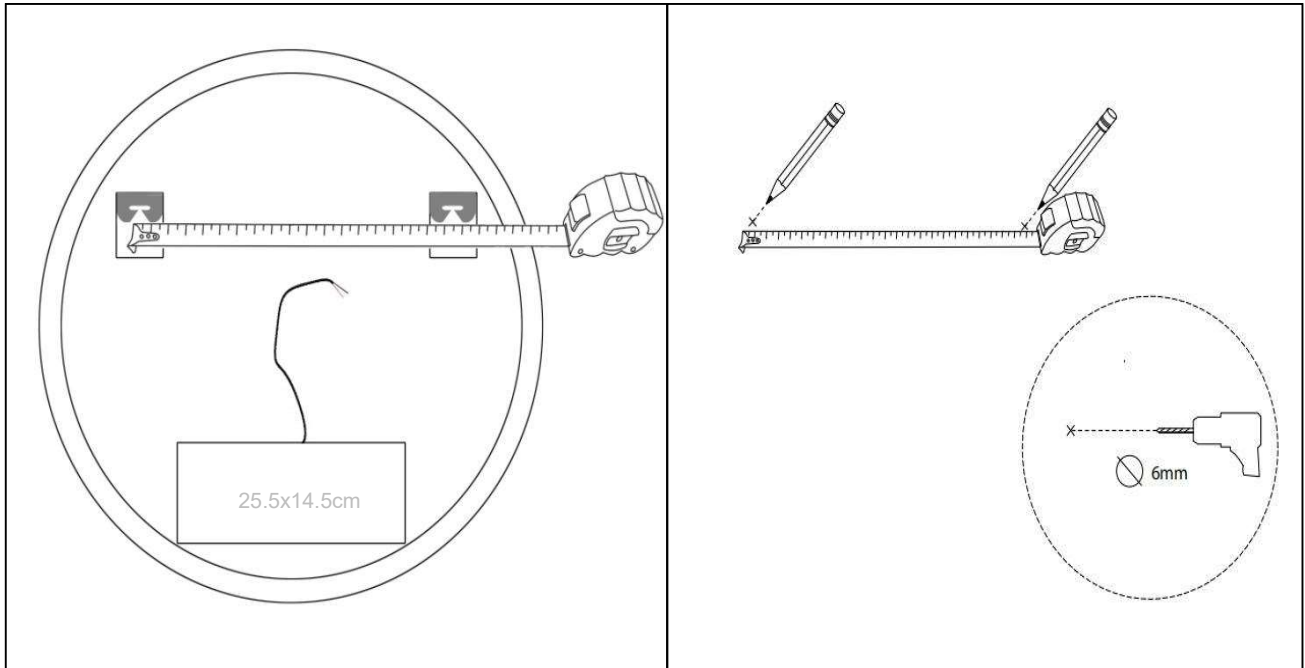

Sandra-3

Ø 900

nordic-bad

SPECIFIKATIONER

Strømforsyning	230V/50Hz
Lyskilde	LED
Wattage	37 W
Kelvin	3000K-6000K
Ra-Værdi	>95
IP-klasse	IP44
Beskyttelsesklasse	II
Godkendelser	CE/RoHS
Lysstyrke	7500 Lumens

TOUCH-KNAP

Funktion	Tænd/Sluk/Farveændring/Dæmp/ Forstørrelsesspejl
----------	--

EMBALLAGE

Yderkasse størrelse	96x7x96 cm
Yderkasse Vægt	G.W.:9.9 KGS/N.W.:8.4 KGS

Advarsel! Sluk altid for strømmen under installation og vedligeholdelse!