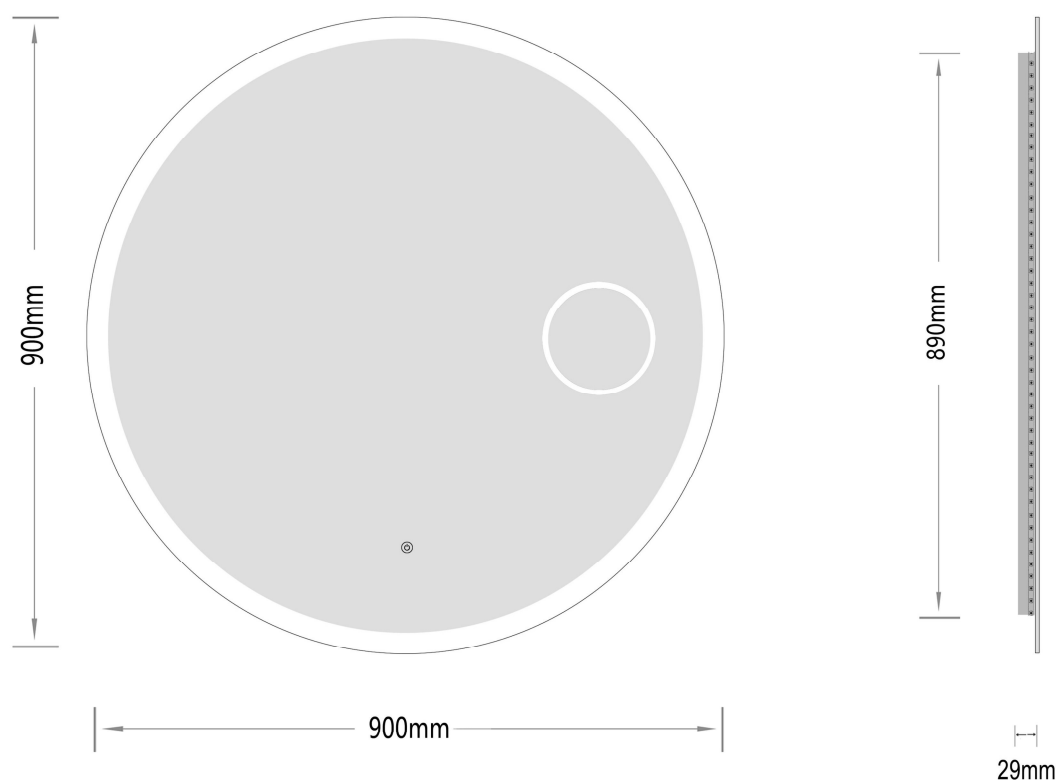

Sandra-3

Ø 900

nordic-bad

SPECIFIKATIONER

Strømforsyning	230V/50Hz
Lyskilde	LED
Wattage	37 W
Kelvin	3000K-6000K
Ra-Værdi	>95
IP-klasse	IP44
Beskyttelsesklasse	II
Godkendelser	CE/RoHS
Lysstyrke	7500 Lumens

TOUCH-KNAP

Funktion	Tænd/Sluk/Farveændring/Dæmp/ Forstørrelsesspejl
----------	--

EMBALLAGE

Yderkasse størrelse	96x7x96 cm
Yderkasse Vægt	G.W.:9.9 KGS/N.W.:8.4 KGS

Advarsel! Sluk altid for strømmen under installation og vedligeholdelse!