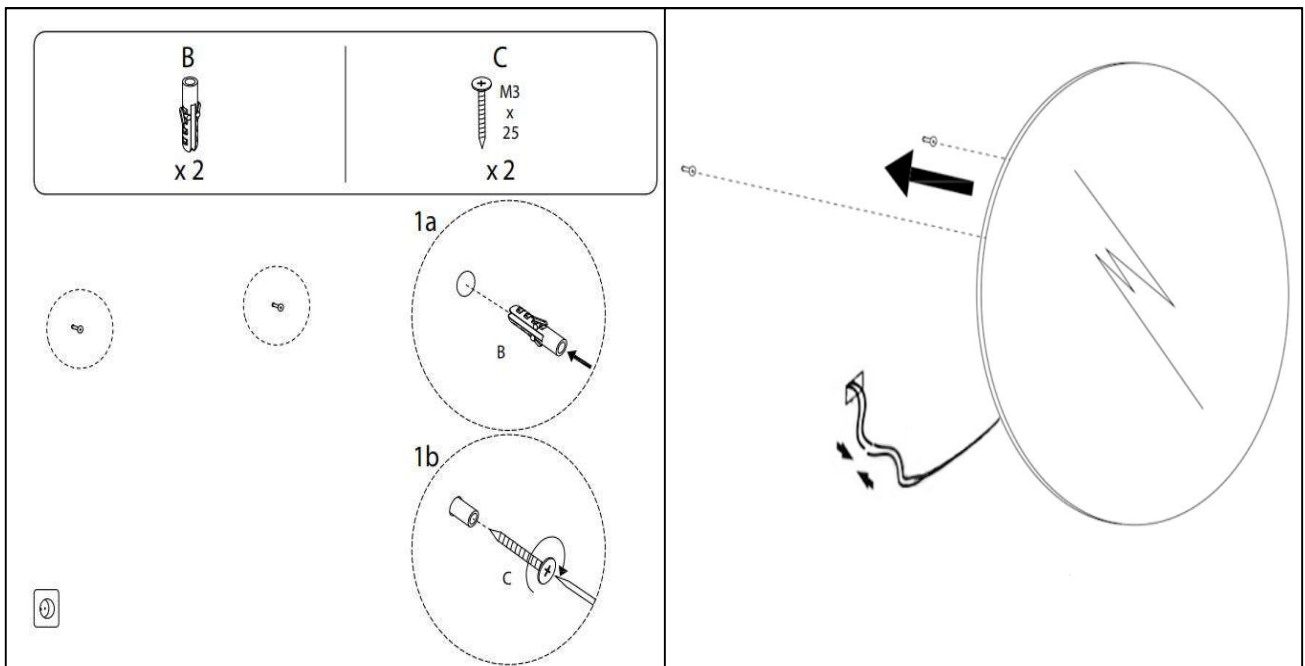

Sandra-3

Ø 900

nordic-bad

SPECIFIKATIONER

Strømforsyning	230V/50Hz
Lyskilde	LED
Wattage	37 W
Kelvin	3000K-6000K
Ra-Værdi	>95
IP-klasse	IP44
Beskyttelsesklasse	II
Godkendelser	CE/RoHS
Lysstyrke	7500 Lumens

TOUCH-KNAP

Funktion	Tænd/Sluk/Farveændring/Dæmp/ Forstørrelsesspejl
----------	--

EMBALLAGE

Yderkasse størrelse	96x7x96 cm
Yderkasse Vægt	G.W.:9.9 KGS/N.W.:8.4 KGS

Advarsel! Sluk altid for strømmen under installation og vedligeholdelse!