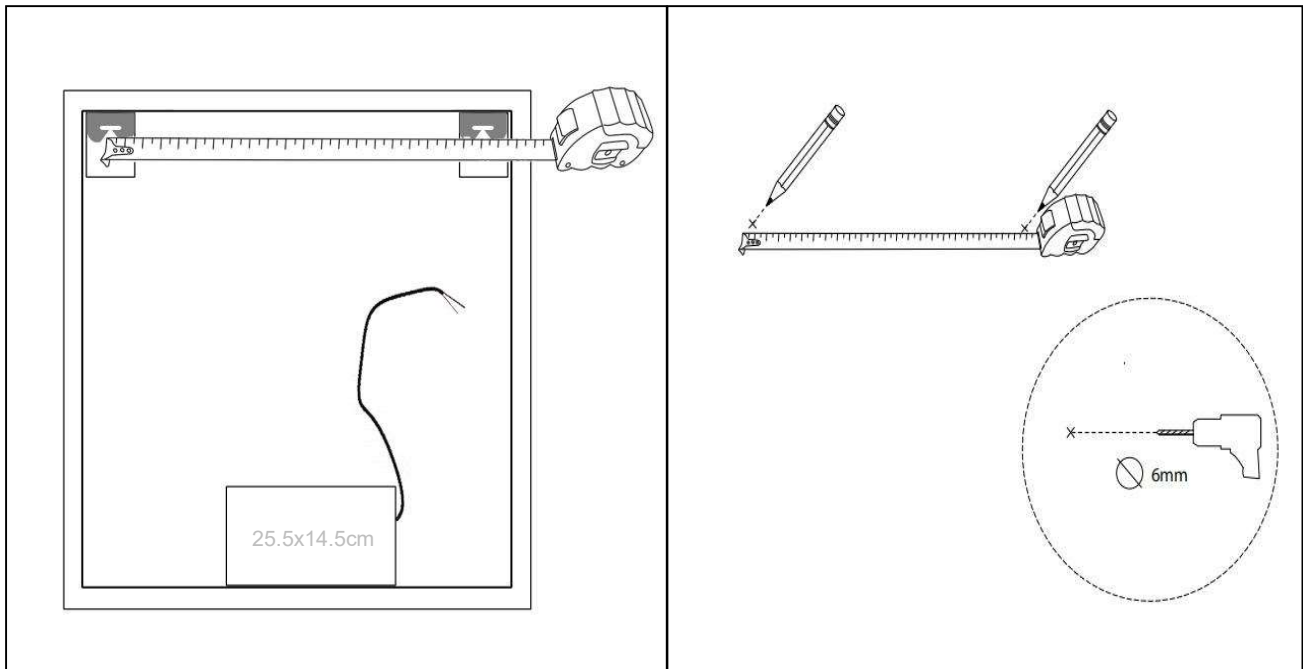

File-2 1600x800

nordic-bad

SPECIFIKATIONER

Strømforsyning -----	230V/50Hz
Lyskilde -----	LED
Wattage -----	52 W
Kelvin -----	3000K-6000K
Ra-Værdi -----	> 95
IP-klasse -----	IP44
Beskyttelsesklasse -----	II
Godkendelser -----	CE/RoHS
Lysstyrke -----	10000 Lumens

TOUCH-KNAP

Funktion ----- Tænd/Sluk/Farveændring/Dæmp

EMBALLAGE

Yderkasse størrelse ----- 166x7x86 cm

Yderkasse Vægt ----- G.W.:19.7 KGS/N.W.:16.8 KGS

Advarsel! Sluk altid for strømmen under installation og vedligeholdelse!