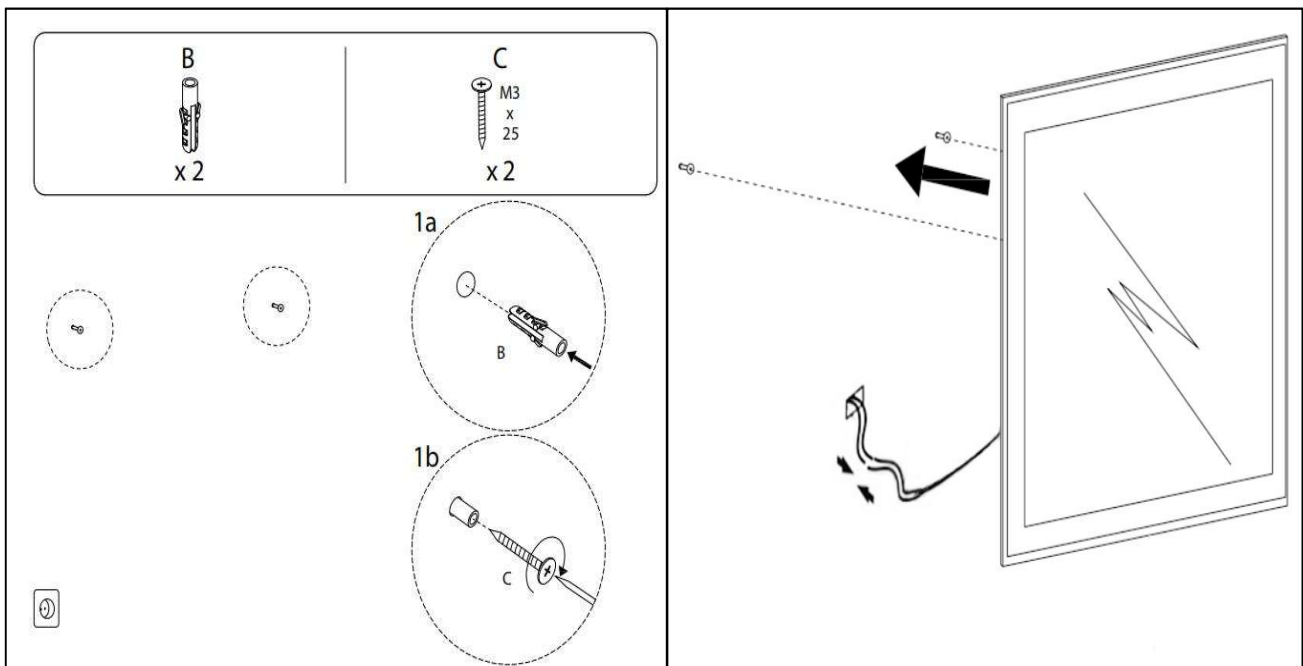

TOUCH-KNAP

Funktion ----- Tænd/Sluk/Farveændring/Dæmp

EMBALLAGE

Yderkasse størrelse ----- 166x7x86 cm

Yderkasse Vægt ----- G.W.:19.7 KGS/N.W.:16.8 KGS

Advarsel! Sluk altid for strømmen under installation og vedligeholdelse!