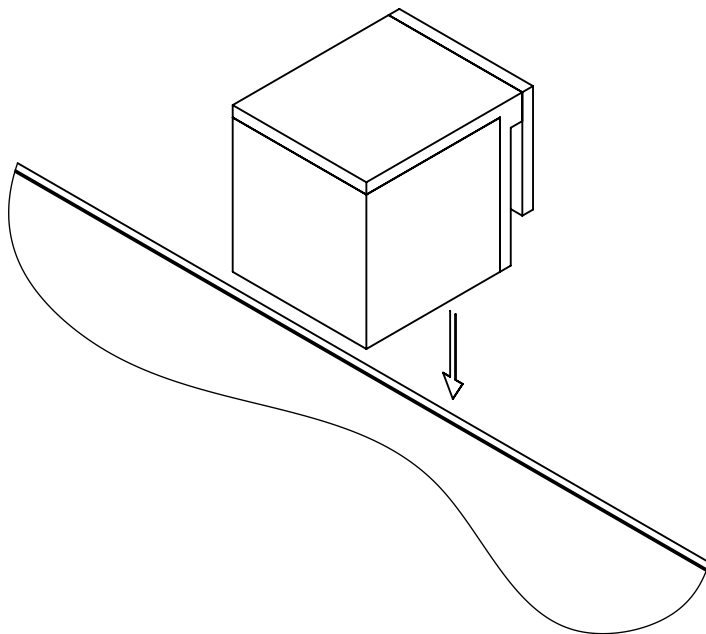

[EN] Power must be turned off before installing fixture. Fixture shall be installed according to local rules/guidelines. If in doubt, please contact a certified electrician.

[DK] Strømmen skal afbrydes inden installation af armatur. Armaturet skal installeres efter lokale regler/retningslinjer. Hvis der er tvivl, så kontakt en autoriseret el-installatør.

[D] Die Stromversorgung muss vor dem Einbau des Gerätes ausgeschaltet werden. Die Installation muss nach den örtlichen Vorschriften installiert werden. Im Zweifelsfall wenden Sie sich bitte an einen Elektrofachmann.

OFF

1

2

3