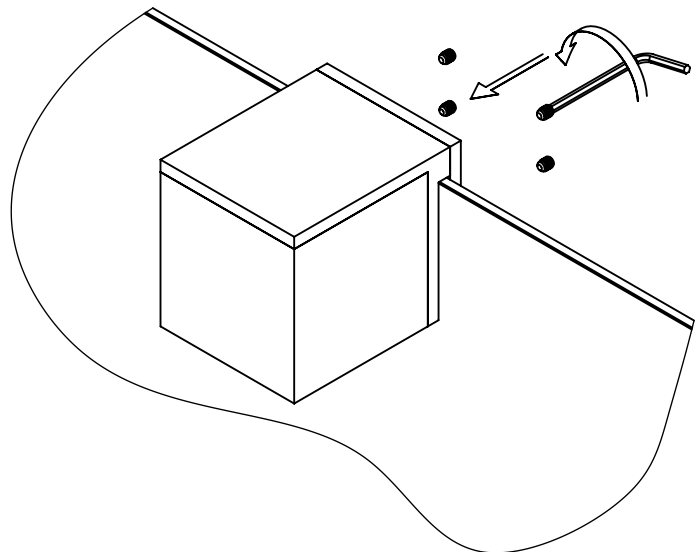

[EN] Power must be turned off before installing fixture. Fixture shall be installed according to local rules/guidelines. If in doubt, please contact a certified electrician.

[DK] Strømmen skal afbrydes inden installation af armatur. Armaturet skal installeres efter lokale regler/retningslinjer. Hvis der er tvivl, så kontakt en autoriseret el-installatør.

[D] Die Stromversorgung muss vor dem Einbau des Gerätes ausgeschaltet werden. Die Installation muss nach den örtlichen Vorschriften installiert werden. Im Zweifelsfall wenden Sie sich bitte an einen Elektrofachmann.

OFF

1

2

3