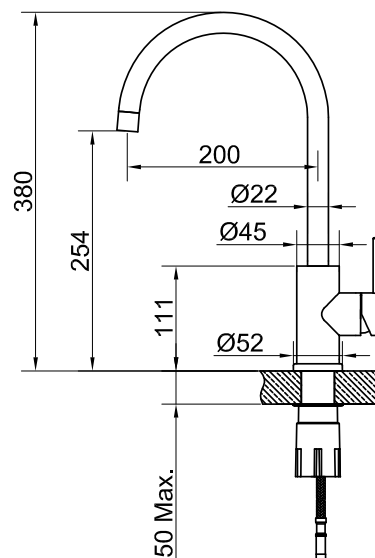

Steel Curve Amber

Køkkenarmatur i rustfrit stål. Tidløs klassiker i minimalistisk udgave med blød rundet form.

Art nr	RSK	Pris
30002	8310538	2895,-

Tekniske data:
Hulboring: 35 mm
Drejelig: 360°

MÅLE