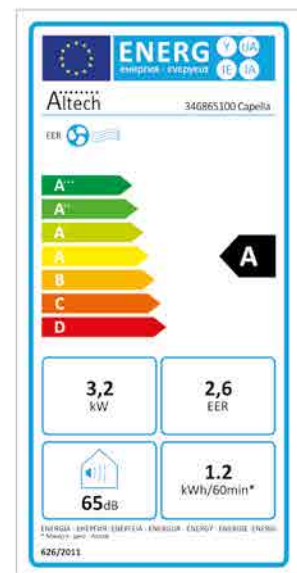

Altech

Datablad

MOBIL AIR CONDITION

Model	34 6865.100 Altech Capella
Model	Køling
Kapacitet	3.200 W
Indgangseffekt	1.200 W
Strøm	5,3 A
Nominel effekt	1.350 W
Nominel strøm	7,0 A
Strømforsyning	220V-240V~/50Hz
Luftstrømsvolumen	300 m3/time
Støj (lydeffekt)	65 dB
Kølemiddel/Påfyldning/GWP	R290/ 0.235 kg/3
CO2-ækvivalent	0.000705 ton
Kapslingsklasse (IP-kode)	IPX0
Sugetryk	1,2 MPa
Påfyldningstryk	2,3 MPa
Maksimalt tilladte tryk	7 MPa
Nettovægt	31 kg
Indeholder fluorholdige drivhusgasser	