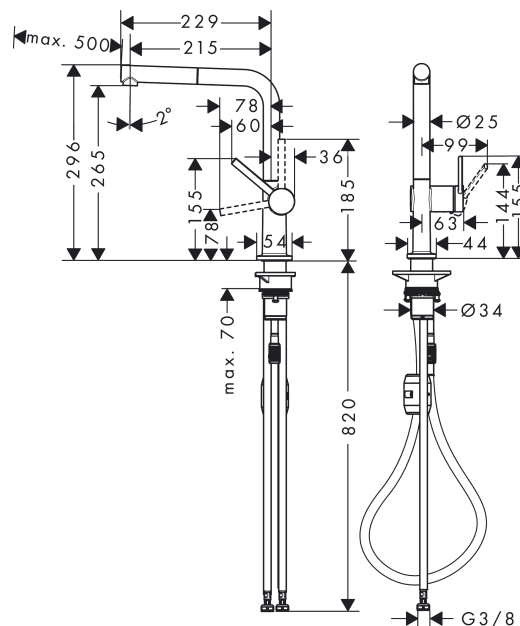

Talis M54

1-grebs køkkenarmatur 270, Eco, med udtrækstud, 1jet

Overflader : mat sort Art.Nr.: 72845670

Beskrivelse

Kendetegn

- ComfortZone 270
- L-udløb
- svingningsområde svingningsområde kan justeres i 4 trin på 60°, 110°, 150° eller 360°
- laminarstråle
- Quick-Connect-bruserslange
- maksimal gennemstrømsmængde ved 3 bar: 4,9 l/min
- keramisk kartusche
- G 3/8-tilslutningslanger
- integreret kontraventil

Produktdetaljer

VVS-nr.	705850511
Pris ekskl. moms	2.678,00 DKK
Pris inkl. moms *	3.347,50 DKK

Teknologi

Produktbillede

Måltegning

Gennemløbsdiagram