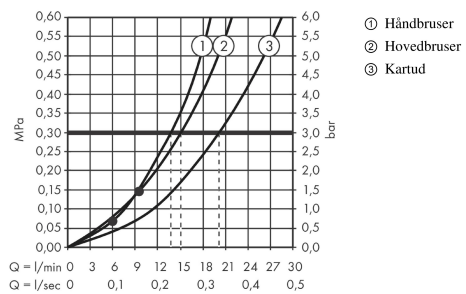

Croma E
Showerpipe 280 1jet med kartermostat
Overflader : krom Art.Nr.: 27687000

Gennemløbsdiagram