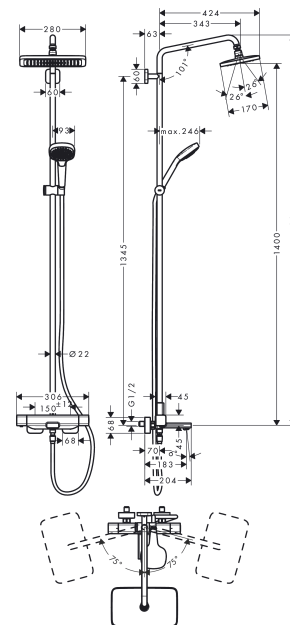

Croma E
Showerpipe 280 1jet med kartermostat
 Overflader : krom Art.Nr.: 27687000

Beskrivelse

Kendetegn

- består af: hovedbruser, håndbruser, kartermostat, bruserslange, glider
- bruserstørrelse: 280 x 170 mm
- stråletype: RainAir
- kugleled: hovedbruser justerbar i vinkel
- højdejusterbar håndbruserholder med Select-knap
- maksimal gennemstrømsmængde ved 3 bar: 20,3 l/min
- gennemstrømsmængde RainAir (ved 3 bar): 15 l/min
- svingbar brusearm
- termostat Ecostat E
- gennemløbsmængde kartud: 20 l/min
- sikkerhedsspærre ved 40°C
- monteringsstype: frembygget installation
- tilslutningsgevind G 1/2
- stikmål 150 mm ± 12 mm
- stigerør kan afkortes

Produktdetaljer

VVS-nr.	722374804
Pris ekskl. moms	8.773,00 DKK
Pris inkl. moms *	10.966,25 DKK

Teknologi

Produktbillede

Måltegning

Croma E
Showerpipe 280 1jet med kartermostat
 Overflader : krom Art.Nr.: 27687000

Gennemløbsdiagram

Croma E
Showerpipe 280 1jet med kartermostat
 Overflader : krom Art.Nr.: 27687000

Monteringseksempel