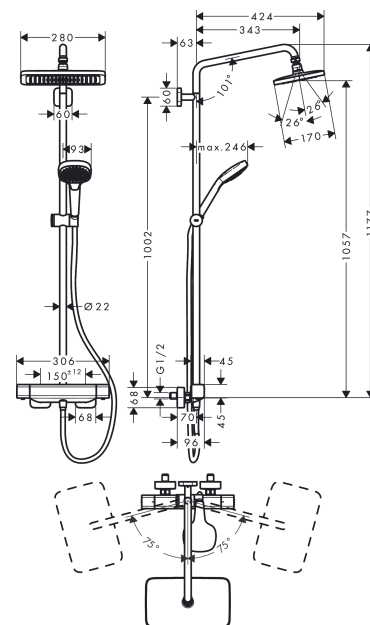

Croma E
Showerpipe 280 1jet EcoSmart med termostat
 Overflader : krom Art.Nr.: 27660000

Beskrivelse

Kendetegn

- består af: hovedbruser, håndbruser, brusetermostat, bruserslange
- hovedbruser Croma 280
- bruserstørrelse: 280 x 170 mm
- stråletype: RainAir
- kugleled: hovedbruser justerbar i vinkel
- højdejusterbar håndbruserholder med Select-knap
- maksimal gennemstrømsmængde ved 3 bar: 8,5 l/min
- svingbar brusearm
- termostat Ecostat E
- sikkerhedsspærre ved 40°C
- monteringsstype: frembygget installation
- stikmål 150 mm ± 12 mm
- stigerør kan afkortes

Produktdetaljer

VVS-nr. 722373824
 Pris ekskl. moms 7.119,00 DKK
 Pris inkl. moms * 8.898,75 DKK

Teknologi

Produktbillede

Måltegning

Croma E
Showerpipe 280 1jet EcoSmart med termostat
 Overflader : krom Art.Nr.: 27660000

Gennemløbsdiagram

Croma E
Showerpipe 280 1jet EcoSmart med termostat
 Overflader : krom Art.Nr.: 27660000

Monteringseksempel