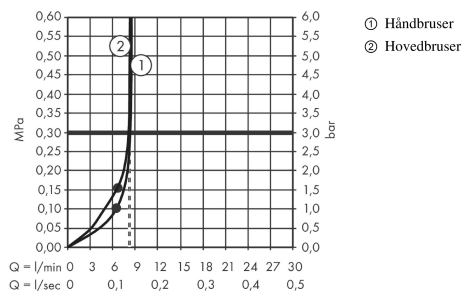

Croma E
Showerpipe 280 1jet EcoSmart med termostat
Overflader : krom Art.Nr.: 27660000

Gennemløbsdiagram