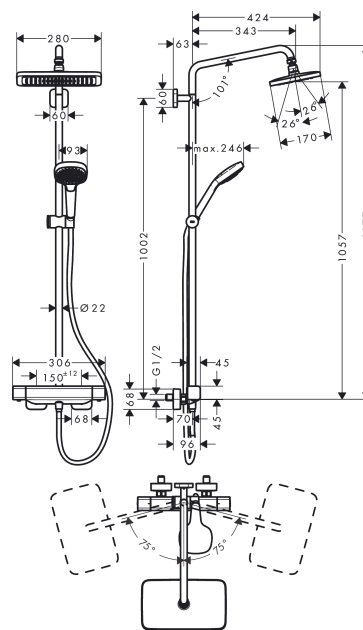

#### Kendetegn

- består af: hovedbruser, håndbruser, bruseterminstater, bruserslange, glider
- hovedbruser Croma E 280 1jet
- bruserstørrelse: 280 x 170 mm
- stråletype: RainAir
- kugleled: hovedbruser justerbar i vinkel
- brusearmlængde: 340 mm
- højdejusterbar håndbruserholder med Select-knap
- maksimal gennemstrømsmængde ved 3 bar: 15 l/min
- svingbar brusearm
- termostat Ecostat E
- sikkerhedsspærre ved 40°C
- monteringsstype: frembygget installation
- tilslutningsgevind G 1/2
- stikmål 150 mm ± 12 mm
- stigerør kan afkortes

### Måltegning

**Croma E**  
**Showerspipe 280 1jet med termostat**  
 Overflader : krom Art.Nr.: 27630000

### Gennemløbsdiagram

**Croma E**  
**Showerpipen 280 1jet med termostat**  
 Overflader : krom Art.Nr.: 27630000