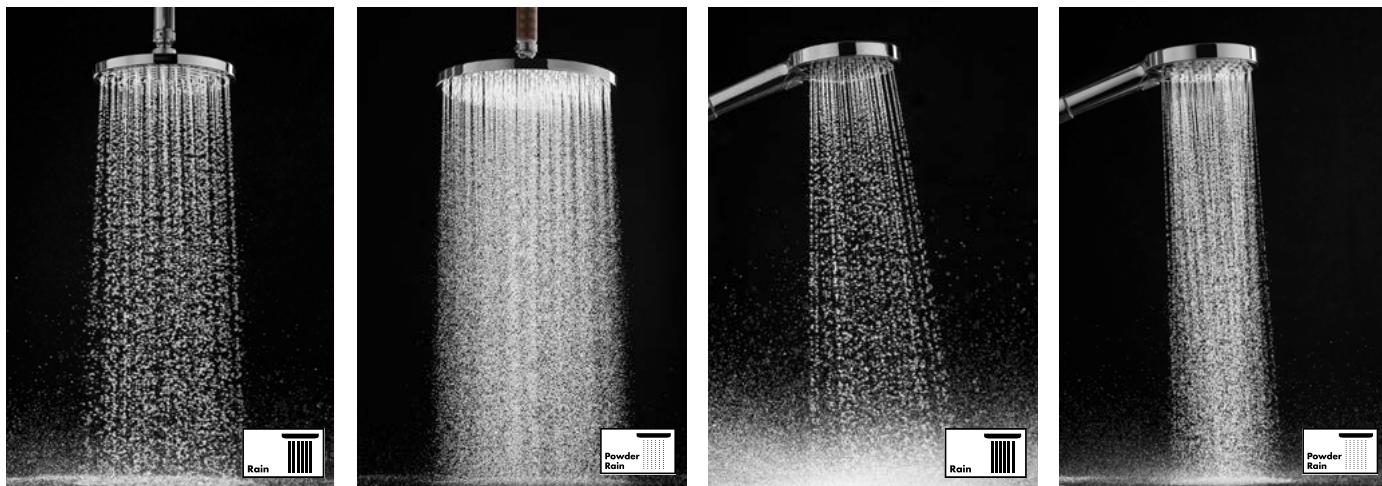

en helt ny, sanselig bruserfønøjelse så fløjlsblød, som hvis man stod i den fineste sommerregn.

Uovertruffen teknologi: flere dyseåbninger giver blide, mikrofine dråber

Innovationen bag PowderRain findes i en nyudviklet mikrodråbeteknologi: En enkelt PowderRain-stråle er meget finere end almindelige bruserstråler. For i stedet for én, fordeler seks små dyseåbninger vandet i mikrodråber. Takket være deres lave vægt lander disse små

Whirl: En koncentreret, masserende stråle, der løsner op for spændinger.

Select-teknologi

Den intuitive betjening med et tryk på knappen sørger med hånd- og hovedbrusere, Showerpipes samt termostat til frembygget installation og til indbygning for større komfort til alle generationer.

QuickClean

Smuds og kalkaflejringer kan takket være fleksible silikonenopper nemt gnubbes væk med fingeren. Det sikrer en lang levetid og funktion for produkterne.

Mikrosmå dråber, der begejstrer

Mindre vandsprøjt med PowderRain: Vandet hænger til på kroppen - og kun der. Derfor har vores udviklere sørget for, at PowderRain takket være de små, bløde dråber sprøjter mindre. Det har krævet en række tests og detaljerede forbedringer i hansgrohes strålelaboratorium.

Se forskellen: Videoen fra hansgrohes strålelaboratorium viser tydeligt, at PowderRain-stråletypen sprøjter mindre.

Støjsvagt brusebad med PowderRain: I hansgrohes strålelaboratorium har vores udviklere sørget for, at PowderRain er så stille som muligt. For således bliver brusebadet afslappende.