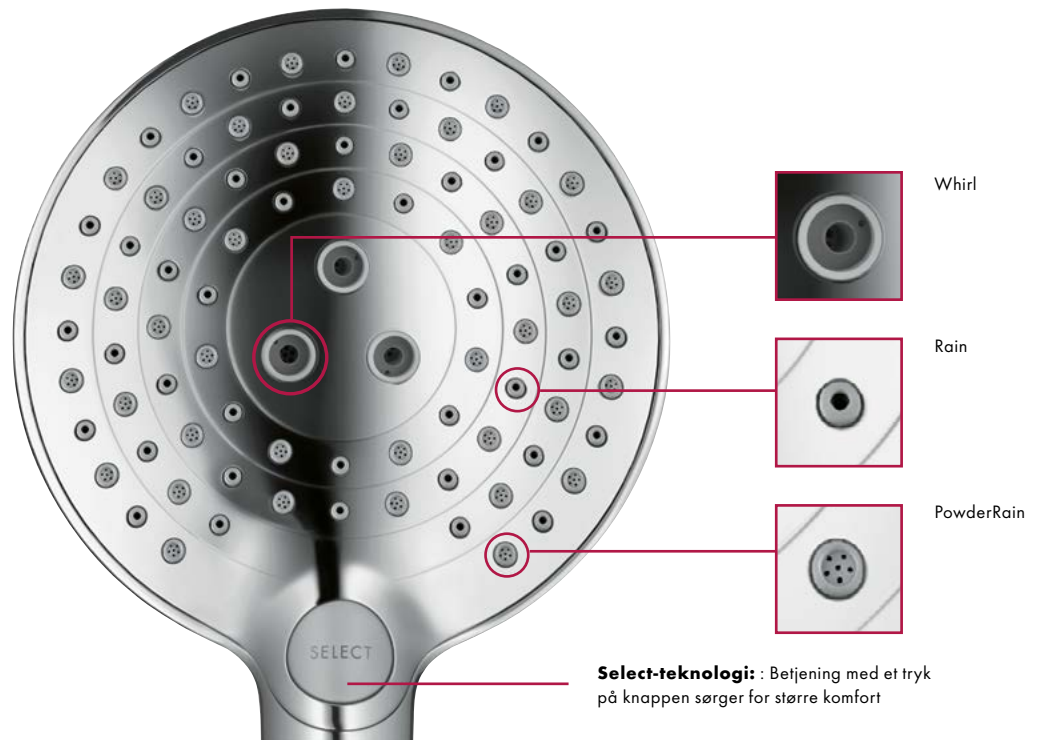

en helt ny, sanselig bruserfønøjelse så fløjlsblød, som hvis man stod i den fineste sommerregn.

Uovertruffen teknologi: flere dyseåbninger giver blide, mikrofine dråber

Innovationen bag PowderRain findes i en nyudviklet mikrodråbeteknologi: En enkelt PowderRain-stråle er meget finere end almindelige bruserstråler. For i stedet for én, fordeler seks små dyseåbninger vandet i mikrodråber. Takket være deres lave vægt lander disse små

dråber fløjsblødt på huden. Den innovative stråletype fås for første gang i håndbruseren Raindance Select S 120. Her får man med stråletyperne Rain, Whirl og nu også PowderRain tre stråler at vælge imellem: Rain er med sin brede bruseregn perfekt til det daglige, hurtige

brusebad. Whirl masserer målrettet og kraftigt både muskler og hud. PowderRain sørger med blide mikrodråber for en sanselig bruseroplevelse og fuldstændig afslapning.

PowderRain: Behageligt blidt og stille indhyller tusind mikrodråber kroppen og sørger for en sanselig bruseoplevelse.

af badet, da det kan monteres på de eksisterende tilslutninger. Hovedbruseren kan svinges til begge sider, så vandet strømmer lige der, hvor man skal bruge det. Herfra indhyller den fine PowderRain kroppen, og på håndbruseren kan