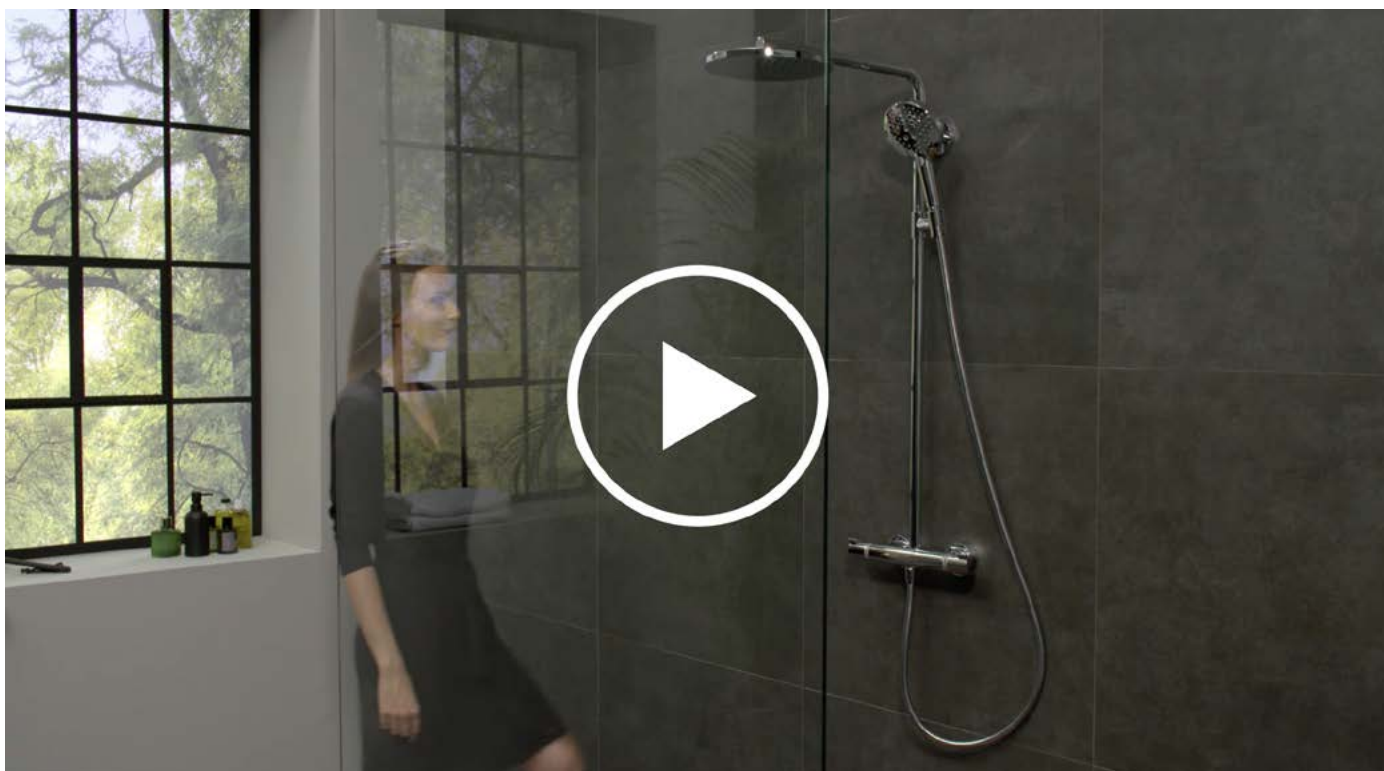

PowderRain i komplet system

Med en hansgrohe Showerpipe er det muligt at få den nye stråletype PowderRain ind i ethvert badeværelse. Det komplette system består af hovedbruser, håndbruser og termostataarmatur, og det egner sig især til renovering

af badet, da det kan monteres på de eksisterende tilslutninger. Hovedbruseren kan svinges til begge sider, så vandet strømmer lige der, hvor man skal bruge det. Herfra indhyller den fine PowderRain kroppen, og på håndbruseren kan

der med den integrerede Select-teknologi skiftes mellem stråletyperne Rain, PowderRain og Whirl med et tryk på knappen.

Alt i et system: Med Showerpipes kan PowderRain nemt integreres i ethvert badeværelse.