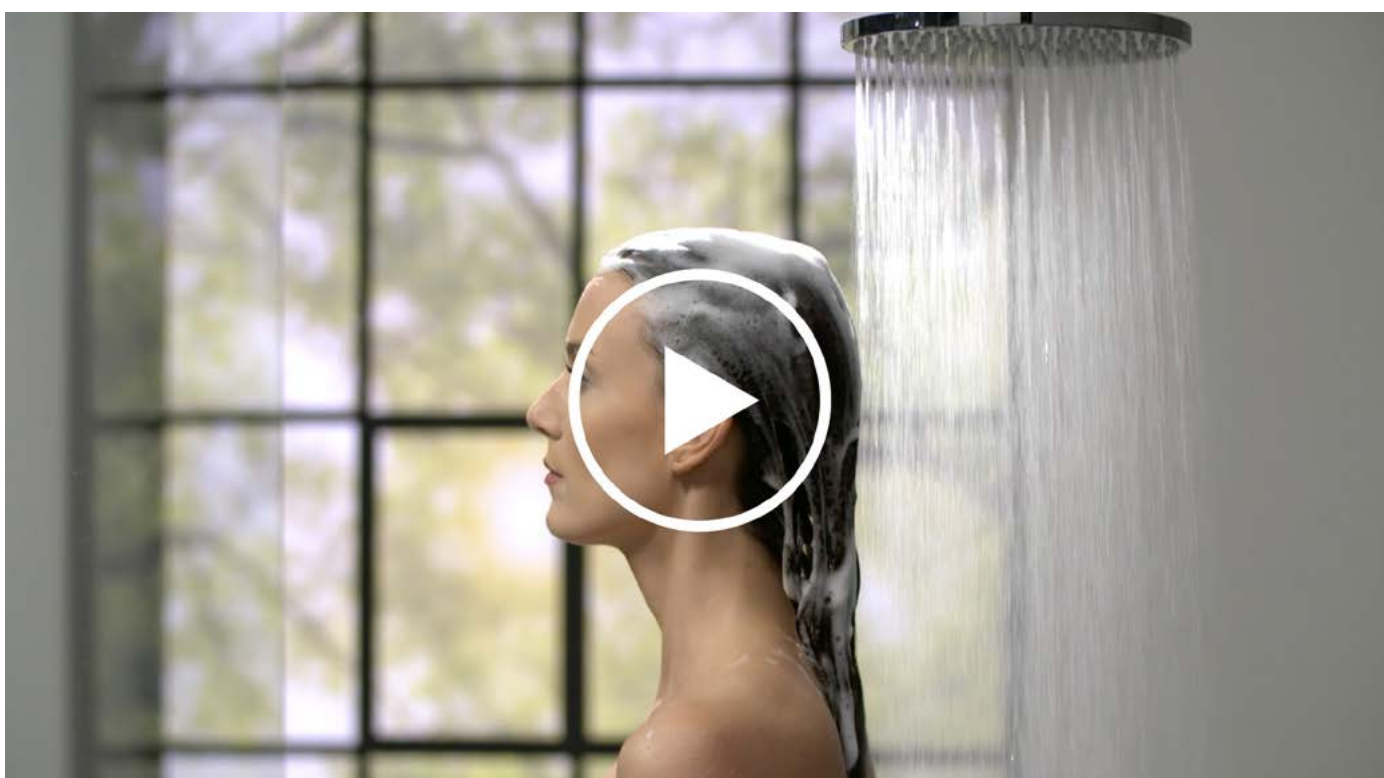

Effektiv hårvask: Med PowderRain lander vandet med det meget større antal dråber på et større område på huden og håret, og stråletypen er således usædvanligt effektiv, når shampoo skal skylles ud.