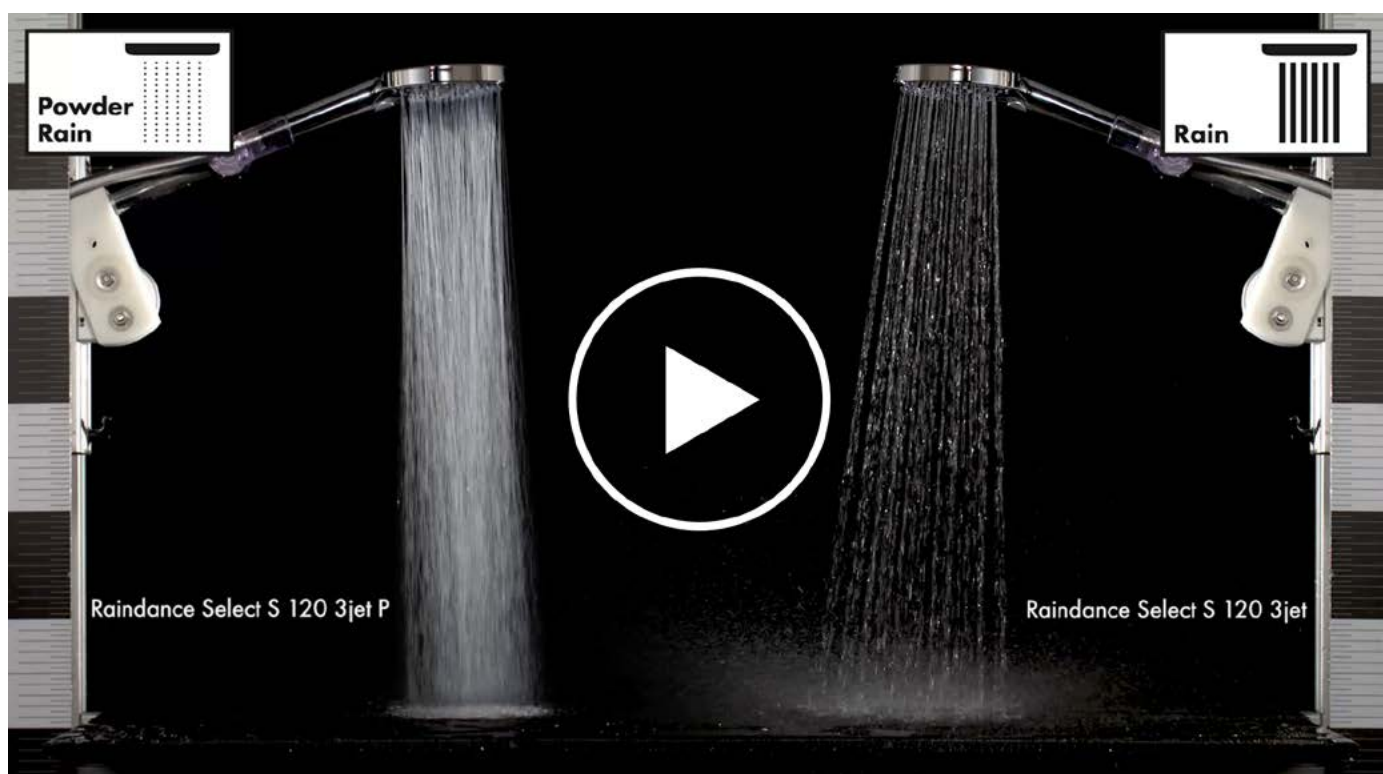

Whirl: En koncentreret, masserende stråle, der løsner op for spændinger.

Select-teknologi

Den intuitive betjening med et tryk på knappen sørger med hånd- og hovedbrusere, Showerpipes samt termostat til frembygget installation og til indbygning for større komfort til alle generationer.

QuickClean

Smuds og kalkaflejringer kan takket være fleksible silikonenopper nemt gnubbes væk med fingeren. Det sikrer en lang levetid og funktion for produkterne.

Mikrosmå dråber, der begejstrer

Mindre vandsprøjt med PowderRain: Vandet hænger til på kroppen - og kun der. Derfor har vores udviklere sørget for, at PowderRain takket være de små, bløde dråber sprøjter mindre. Det har krævet en række tests og detaljerede forbedringer i hansgrohes strålelaboratorium.