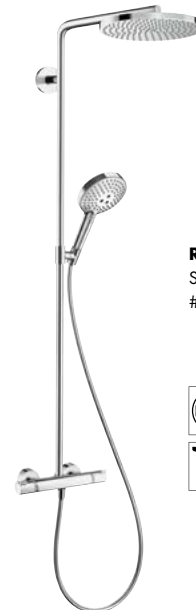

af badet, da det kan monteres på de eksisterende tilslutninger. Hovedbruseren kan svinges til begge sider, så vandet strømmer lige der, hvor man skal bruge det. Herfra indhyller den fine PowderRain kroppen, og på håndbruseren kan

der med den integrerede Select-teknologi skiftes mellem stråletyperne Rain, PowderRain og Whirl med et tryk på knappen.

Alt i et system: Med Showerpipes kan PowderRain nemt integreres i ethvert badeværelse.

Sortimentet Raindance Select S med PowderRain

Raindance® Select S 120 3jet P
håndbruser
26014, -000

Raindance® Select S 120 3jet P
Porter sæt
27668, -000
med 1,6 m bruserslange
27669, -000
med 1,25 m bruserslange

Raindance® Select S 120 3jet P
brusersæt med 65 cm bruserstang
27654, -000

Raindance® Select S 120 3jet P
brusersæt med 90 cm bruserstang
27667, -000

Raindance Select S 240 1jet P
Showerpipe
27633, -000