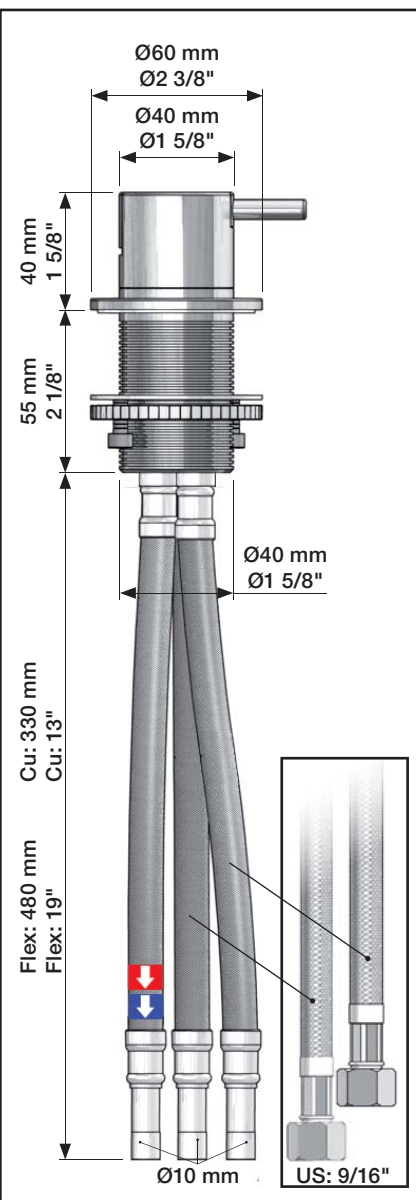

VOLA 500, 590, 500T1
 VOLA 2500
 VOLA SC1, SC3, SC5, SC7, SC9, SC10, SC12

Fitting instruction
 Montageanleitung
 Monteringsvejledning
 Monteringsvægledning
 Montage hanleiding
 Manuel de montage

Data, 3 Bar:

	l/min.	Gal/min.
500:	14,5	3.8
590:	9,0	2.4
500-T1:	11,0	2.9
2500:	18,7	4.9
SC1:	18,7	4.9
SC5, 7:	18,0	4.8
SC9:	11,0	2.9