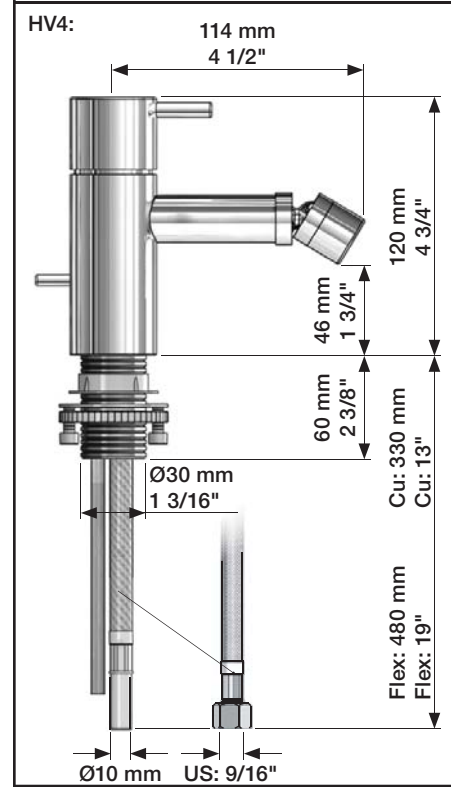

VOLA HV1, HV3, HV4

Fitting instruction
 Montageanleitung
 Monteringsvejledning
 Monteringsvægledning
 Montage hanleiding
 Manuel de montage

HV1, HV3:
 04/00020
 04/00028

HV1, HV3	L	H	h
Std.:	114 mm 4 1/2"	120 mm 4 3/4"	27 mm 1"
+30:	114 mm 4 1/2"	150 mm 6"	56 mm 2 1/4"
/150:	150 mm 6"	120 mm 4 3/4"	27 mm 1"
+30/150:	150 mm 6"	150 mm 6"	56 mm 2 1/4"
+170:	114 mm 4 1/2"	290 mm 11 1/2"	197 mm 7 3/4"
+170/150:	150 mm 6"	290 mm 11 1/2"	197 mm 7 3/4"

Data, 3 Bar:

Max.	l/min.	Gal/min.
HV1/3:	5,0	1.3
HV4	9,0	2.0

Max. 70°C, 158°F

www.vola.com
 HV1/HV3/HV4_V3_40999827

HV1: Ø10
 HV1JP: Ø10
 HV1US: Ø3/8"
 HV1Q: Ø3/8"

HV1US:

- VR277K: VR22, VR269, VR277
- *VR17L4K: VR15P, VR16L4, VR17L (US-Standard)
- *VR17L5K: VR15P, VR16L5, VR17L (Standard)
- *VR17L9K: VR15P, VR16L9, VR17L (Japan Standard)
- *VR17LSK: VR15P, VR16LS, VR17L
- VR297/L/M: VR20, VR22, VR269, VR273/L/M, VR277, VR294, VR295, VR296
- VR433: VR261, VR263, VR440, VR442, 2xVR444
- NR.10/L/M: VR20, VR22, VR273/L/M, VR294, VR295