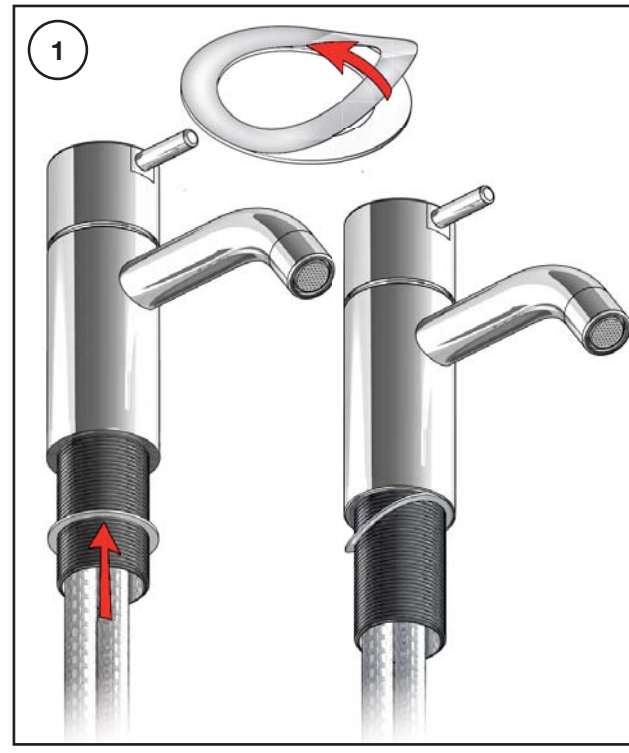

VOLA HV1, HV3, HV4

Fitting instruction
 Montageanleitung
 Monteringsvejledning
 Monteringsvægledning
 Montage hanleiding
 Manuel de montage

HV1, HV3:
 04/00020
 04/00028

HV1, HV3	L	H	h
Std.:	114 mm 4 1/2"	120 mm 4 3/4"	27 mm 1"
+30:	114 mm 4 1/2"	150 mm 6"	56 mm 2 1/4"
/150:	150 mm 6"	120 mm 4 3/4"	27 mm 1"
+30/150:	150 mm 6"	150 mm 6"	56 mm 2 1/4"
+170:	114 mm 4 1/2"	290 mm 11 1/2"	197 mm 7 3/4"
+170/150:	150 mm 6"	290 mm 11 1/2"	197 mm 7 3/4"

Data, 3 Bar:

Max.	l/min.	Gal/min.
HV1/3:	5,0	1.3
HV4	9,0	2.0

Max. 70°C, 158°F

www.vola.com
 HV1/HV3/HV4_V3_40999827

HV1: Ø10
 HV1JP: Ø10
 HV1US: Ø3/8"
 HV1Q: Ø3/8"

HV1US:

- VR277K: VR22, VR269, VR277
- *VR17L4K: VR15P, VR16L4, VR17L (US-Standard)
- *VR17L5K: VR15P, VR16L5, VR17L (Standard)
- *VR17L9K: VR15P, VR16L9, VR17L (Japan Standard)
- *VR17LSK: VR15P, VR16LS, VR17L
- VR297/L/M: VR20, VR22, VR269, VR273/L/M, VR277, VR294, VR295, VR296
- VR433: VR261, VR263, VR440, VR442, 2xVR444
- NR.10/L/M: VR20, VR22, VR273/L/M, VR294, VR295