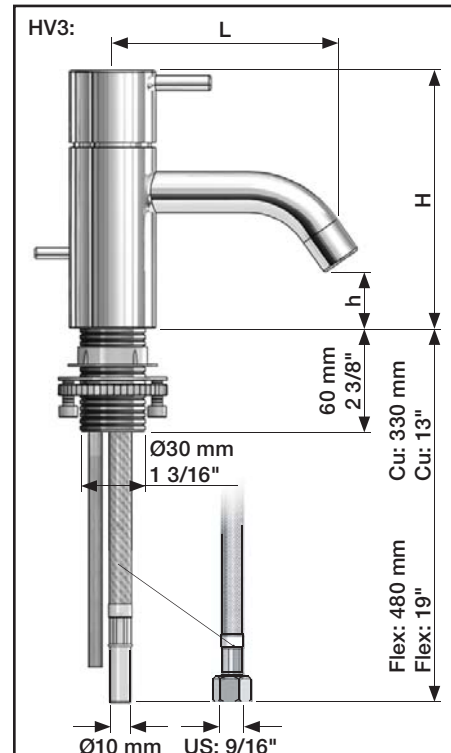

VOLA HV1, HV3, HV4

Fitting instruction
 Montageanleitung
 Monteringsvejledning
 Monteringsvægledning
 Montage hanleiding
 Manuel de montage

HV1, HV3:
 04/00020
 04/00028

HV1, HV3	L	H	h
Std.:	114 mm 4 1/2"	120 mm 4 3/4"	27 mm 1"
+30:	114 mm 4 1/2"	150 mm 6"	56 mm 2 1/4"
/150:	150 mm 6"	120 mm 4 3/4"	27 mm 1"
+30/150:	150 mm 6"	150 mm 6"	56 mm 2 1/4"
+170:	114 mm 4 1/2"	290 mm 11 1/2"	197 mm 7 3/4"
+170/150:	150 mm 6"	290 mm 11 1/2"	197 mm 7 3/4"

Data, 3 Bar:

Max.	l/min.	Gal/min.
HV1/3:	5,0	1.3
HV4	9,0	2.0

Max. 70°C, 158°F

www.vola.com
 HV1/HV3/HV4_V3_40999827

HV1: Ø10
 HV1JP: Ø10
 HV1US: Ø3/8"
 HV1Q: Ø3/8"

HV1US:

- VR277K: VR22, VR269, VR277
- *VR17L4K: VR15P, VR16L4, VR17L (US-Standard)
- *VR17L5K: VR15P, VR16L5, VR17L (Standard)
- *VR17L9K: VR15P, VR16L9, VR17L (Japan Standard)
- *VR17LSK: VR15P, VR16LS, VR17L
- VR297/L/M: VR20, VR22, VR269, VR273/L/M, VR277, VR294, VR295, VR296
- VR433: VR261, VR263, VR440, VR442, 2xVR444
- NR.10/L/M: VR20, VR22, VR273/L/M, VR294, VR295