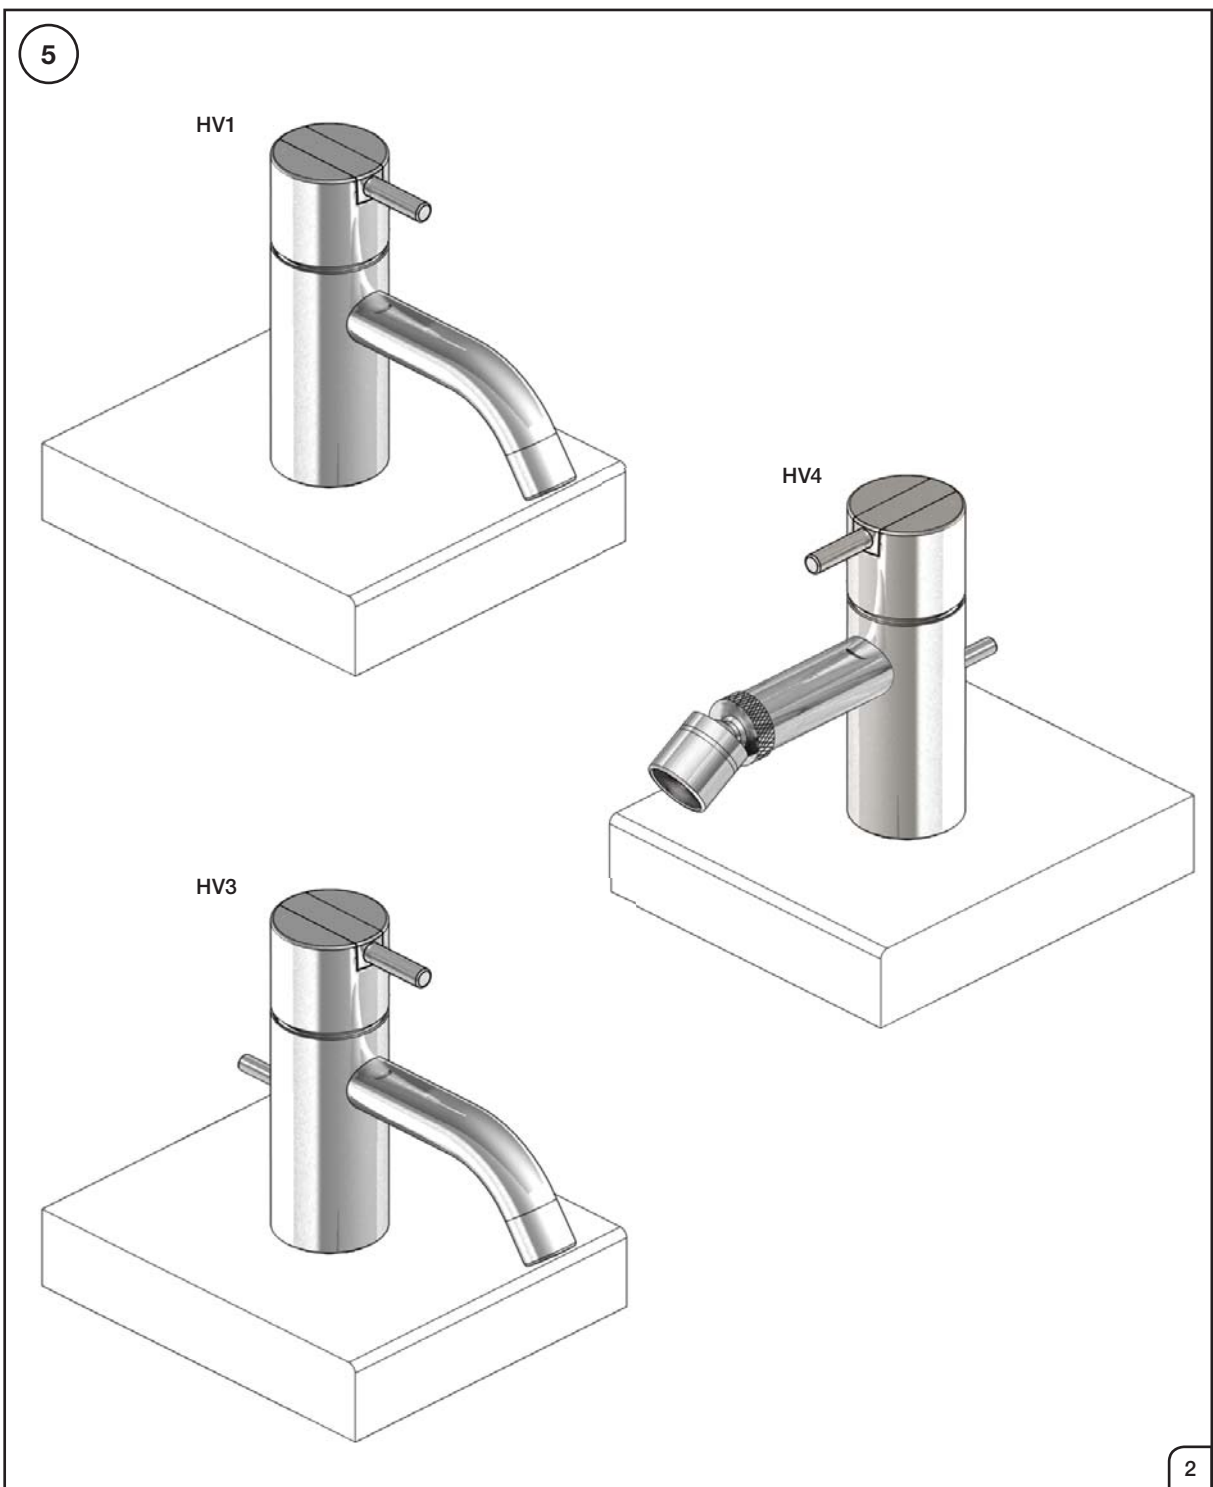

VOLA HV1, HV3, HV4

Fitting instruction
 Montageanleitung
 Monteringsvejledning
 Monteringsvægledning
 Montage hanleiding
 Manuel de montage

HV1, HV3:
 04/00020
 04/00028

HV1, HV3	L	H	h
Std.:	114 mm 4 1/2"	120 mm 4 3/4"	27 mm 1"
+30:	114 mm 4 1/2"	150 mm 6"	56 mm 2 1/4"
/150:	150 mm 6"	120 mm 4 3/4"	27 mm 1"
+30/150:	150 mm 6"	150 mm 6"	56 mm 2 1/4"
+170:	114 mm 4 1/2"	290 mm 11 1/2"	197 mm 7 3/4"
+170/150:	150 mm 6"	290 mm 11 1/2"	197 mm 7 3/4"

Data, 3 Bar:

Max.	l/min.	Gal/min.
HV1/3:	5,0	1.3
HV4	9,0	2.0

Max. 70°C, 158°F

www.vola.com
 HV1/HV3/HV4_V3_40999827

HV1: Ø10
 HV1JP: Ø10
 HV1US: Ø3/8"
 HV1Q: Ø3/8"

HV1US:

- VR277K: VR22, VR269, VR277
- *VR17L4K: VR15P, VR16L4, VR17L (US-Standard)
- *VR17L5K: VR15P, VR16L5, VR17L (Standard)
- *VR17L9K: VR15P, VR16L9, VR17L (Japan Standard)
- *VR17LSK: VR15P, VR16LS, VR17L
- VR297/L/M: VR20, VR22, VR269, VR273/L/M, VR277, VR294, VR295, VR296
- VR433: VR261, VR263, VR440, VR442, 2xVR444
- NR.10/L/M: VR20, VR22, VR273/L/M, VR294, VR295