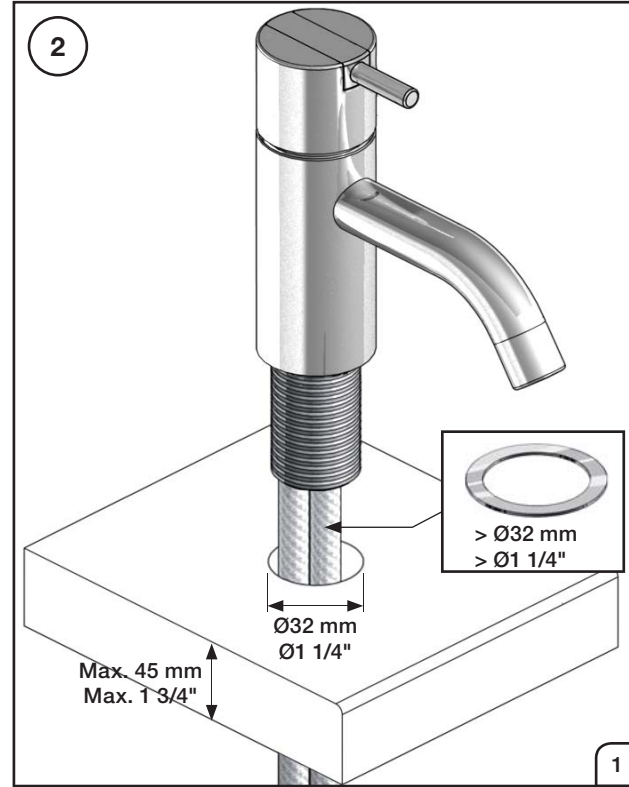

VOLA HV1, HV3, HV4

Fitting instruction
 Montageanleitung
 Monteringsvejledning
 Monteringsvægledning
 Montage hanleiding
 Manuel de montage

HV1, HV3:
 04/00020
 04/00028

HV1, HV3	L	H	h
Std.:	114 mm 4 1/2"	120 mm 4 3/4"	27 mm 1"
+30:	114 mm 4 1/2"	150 mm 6"	56 mm 2 1/4"
/150:	150 mm 6"	120 mm 4 3/4"	27 mm 1"
+30/150:	150 mm 6"	150 mm 6"	56 mm 2 1/4"
+170:	114 mm 4 1/2"	290 mm 11 1/2"	197 mm 7 3/4"
+170/150:	150 mm 6"	290 mm 11 1/2"	197 mm 7 3/4"

Data, 3 Bar:

Max.	l/min.	Gal/min.
HV1/3:	5,0	1.3
HV4	9,0	2.0

Max. 70°C, 158°F

www.vola.com
 HV1/HV3/HV4_V3_40999827

HV1: Ø10
 HV1JP: Ø10
 HV1US: Ø3/8"
 HV1Q: Ø3/8"

HV1US:

- VR277K: VR22, VR269, VR277
- *VR17L4K: VR15P, VR16L4, VR17L (US-Standard)
- *VR17L5K: VR15P, VR16L5, VR17L (Standard)
- *VR17L9K: VR15P, VR16L9, VR17L (Japan Standard)
- *VR17LSK: VR15P, VR16LS, VR17L
- VR297/L/M: VR20, VR22, VR269, VR273/L/M, VR277, VR294, VR295, VR296
- VR433: VR261, VR263, VR440, VR442, 2xVR444
- NR.10/L/M: VR20, VR22, VR273/L/M, VR294, VR295