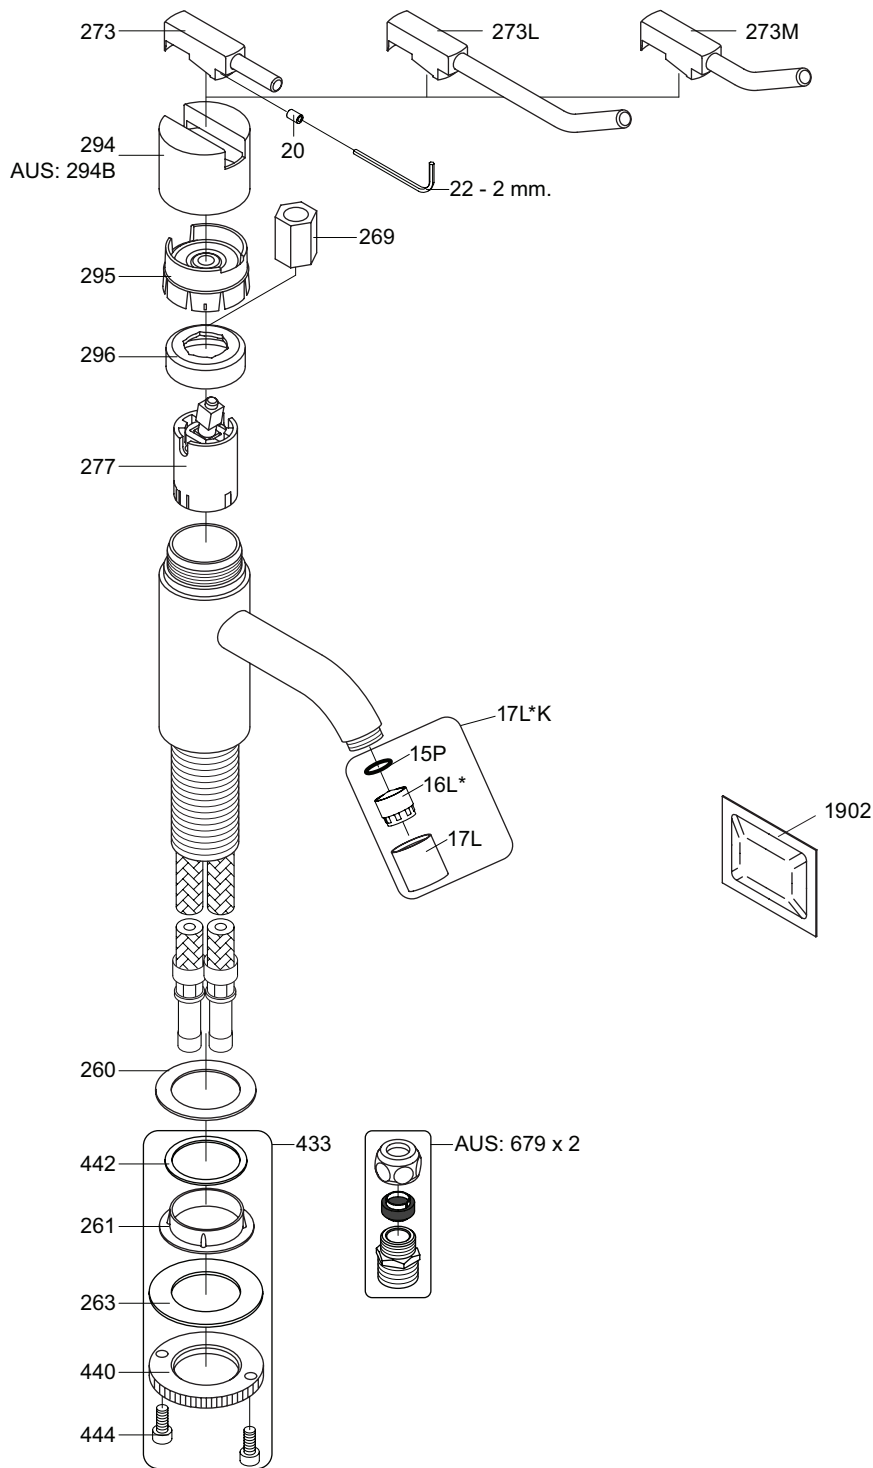

VOLA HV1, HV3, HV4

Fitting instruction
 Montageanleitung
 Monteringsvejledning
 Monteringsvægledning
 Montage hanleiding
 Manuel de montage

HV1, HV3:
 04/00020
 04/00028

HV1, HV3	L	H	h
Std.:	114 mm 4 1/2"	120 mm 4 3/4"	27 mm 1"
+30:	114 mm 4 1/2"	150 mm 6"	56 mm 2 1/4"
/150:	150 mm 6"	120 mm 4 3/4"	27 mm 1"
+30/150:	150 mm 6"	150 mm 6"	56 mm 2 1/4"
+170:	114 mm 4 1/2"	290 mm 11 1/2"	197 mm 7 3/4"
+170/150:	150 mm 6"	290 mm 11 1/2"	197 mm 7 3/4"

Data, 3 Bar:

Max.	l/min.	Gal/min.
HV1/3:	5,0	1.3
HV4	9,0	2.0

Max. 70°C, 158°F

www.vola.com
 HV1/HV3/HV4_V3_40999827

HV1: Ø10
 HV1JP: Ø10
 HV1US: Ø3/8"
 HV1Q: Ø3/8"

HV1US:

- VR277K: VR22, VR269, VR277
- *VR17L4K: VR15P, VR16L4, VR17L (US-Standard)
- *VR17L5K: VR15P, VR16L5, VR17L (Standard)
- *VR17L9K: VR15P, VR16L9, VR17L (Japan Standard)
- *VR17LSK: VR15P, VR16LS, VR17L
- VR297/L/M: VR20, VR22, VR269, VR273/L/M, VR277, VR294, VR295, VR296
- VR433: VR261, VR263, VR440, VR442, 2xVR444
- NR.10/L/M: VR20, VR22, VR273/L/M, VR294, VR295