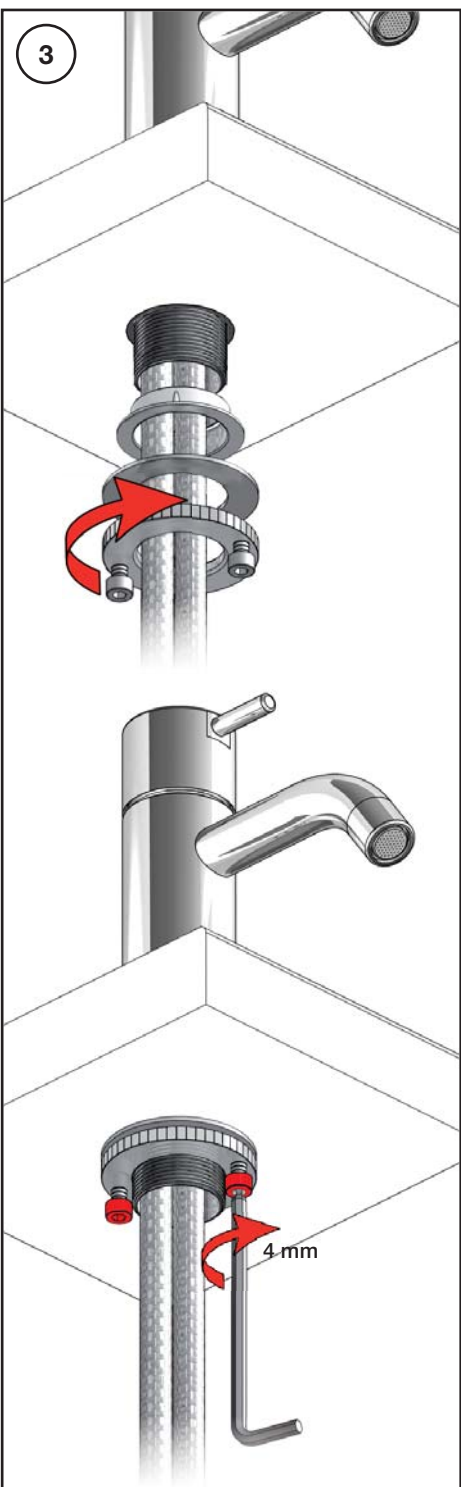

VOLA HV1, HV3, HV4

Fitting instruction
 Montageanleitung
 Monteringsvejledning
 Monteringsvægledning
 Montage hanleiding
 Manuel de montage

HV1, HV3:
 04/00020
 04/00028

HV1, HV3	L	H	h
Std.:	114 mm 4 1/2"	120 mm 4 3/4"	27 mm 1"
+30:	114 mm 4 1/2"	150 mm 6"	56 mm 2 1/4"
/150:	150 mm 6"	120 mm 4 3/4"	27 mm 1"
+30/150:	150 mm 6"	150 mm 6"	56 mm 2 1/4"
+170:	114 mm 4 1/2"	290 mm 11 1/2"	197 mm 7 3/4"
+170/150:	150 mm 6"	290 mm 11 1/2"	197 mm 7 3/4"

Data, 3 Bar:

Max.	l/min.	Gal/min.
HV1/3:	5,0	1.3
HV4	9,0	2.0

Max. 70°C, 158°F

www.vola.com
 HV1/HV3/HV4_V3_40999827

HV1: Ø10
 HV1JP: Ø10
 HV1US: Ø3/8"
 HV1Q: Ø3/8"

HV1US:

- VR277K: VR22, VR269, VR277
- *VR17L4K: VR15P, VR16L4, VR17L (US-Standard)
- *VR17L5K: VR15P, VR16L5, VR17L (Standard)
- *VR17L9K: VR15P, VR16L9, VR17L (Japan Standard)
- *VR17LSK: VR15P, VR16LS, VR17L
- VR297/L/M: VR20, VR22, VR269, VR273/L/M, VR277, VR294, VR295, VR296
- VR433: VR261, VR263, VR440, VR442, 2xVR444
- NR.10/L/M: VR20, VR22, VR273/L/M, VR294, VR295