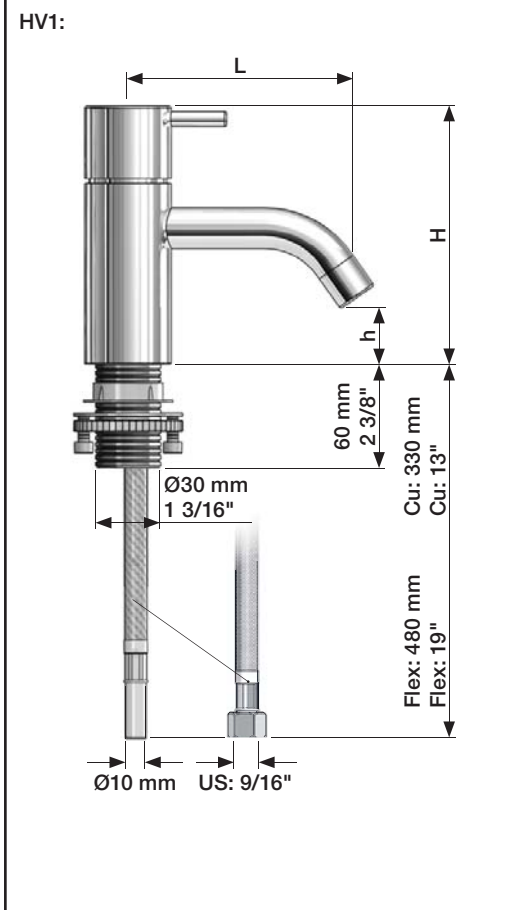

VOLA HV1, HV3, HV4

Fitting instruction
 Montageanleitung
 Monteringsvejledning
 Monteringsvægledning
 Montage hanleiding
 Manuel de montage

HV1, HV3:
 04/00020
 04/00028

HV1, HV3	L	H	h
Std.:	114 mm 4 1/2"	120 mm 4 3/4"	27 mm 1"
+30:	114 mm 4 1/2"	150 mm 6"	56 mm 2 1/4"
/150:	150 mm 6"	120 mm 4 3/4"	27 mm 1"
+30/150:	150 mm 6"	150 mm 6"	56 mm 2 1/4"
+170:	114 mm 4 1/2"	290 mm 11 1/2"	197 mm 7 3/4"
+170/150:	150 mm 6"	290 mm 11 1/2"	197 mm 7 3/4"

Data, 3 Bar:

Max.	l/min.	Gal/min.
HV1/3:	5,0	1.3
HV4	9,0	2.0

Max. 70°C, 158°F

www.vola.com
 HV1/HV3/HV4_V3_40999827

HV1: Ø10
 HV1JP: Ø10
 HV1US: Ø3/8"
 HV1Q: Ø3/8"

HV1US:

- VR277K: VR22, VR269, VR277
- *VR17L4K: VR15P, VR16L4, VR17L (US-Standard)
- *VR17L5K: VR15P, VR16L5, VR17L (Standard)
- *VR17L9K: VR15P, VR16L9, VR17L (Japan Standard)
- *VR17LSK: VR15P, VR16LS, VR17L
- VR297/L/M: VR20, VR22, VR269, VR273/L/M, VR277, VR294, VR295, VR296
- VR433: VR261, VR263, VR440, VR442, 2xVR444
- NR.10/L/M: VR20, VR22, VR273/L/M, VR294, VR295