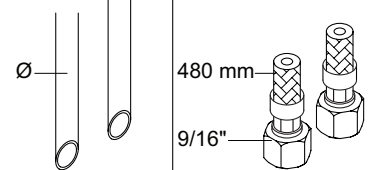

VOLA HV1, HV3, HV4

Fitting instruction
 Montageanleitung
 Monteringsvejledning
 Monteringsvægledning
 Montage hanleiding
 Manuel de montage

HV1, HV3:
 04/00020
 04/00028

HV1, HV3	L	H	h
Std.:	114 mm 4 1/2"	120 mm 4 3/4"	27 mm 1"
+30:	114 mm 4 1/2"	150 mm 6"	56 mm 2 1/4"
/150:	150 mm 6"	120 mm 4 3/4"	27 mm 1"
+30/150:	150 mm 6"	150 mm 6"	56 mm 2 1/4"
+170:	114 mm 4 1/2"	290 mm 11 1/2"	197 mm 7 3/4"
+170/150:	150 mm 6"	290 mm 11 1/2"	197 mm 7 3/4"

Data, 3 Bar:

Max.	l/min.	Gal/min.
HV1/3:	5,0	1.3
HV4	9,0	2.0

Max. 70°C, 158°F

www.vola.com
 HV1/HV3/HV4_V3_40999827

HV1: Ø10
 HV1JP: Ø10
 HV1US: Ø3/8"
 HV1Q: Ø3/8"

HV1US:

- VR277K: VR22, VR269, VR277
- *VR17L4K: VR15P, VR16L4, VR17L (US-Standard)
- *VR17L5K: VR15P, VR16L5, VR17L (Standard)
- *VR17L9K: VR15P, VR16L9, VR17L (Japan Standard)
- *VR17LSK: VR15P, VR16LS, VR17L
- VR297/L/M: VR20, VR22, VR269, VR273/L/M, VR277, VR294, VR295, VR296
- VR433: VR261, VR263, VR440, VR442, 2xVR444
- NR.10/L/M: VR20, VR22, VR273/L/M, VR294, VR295