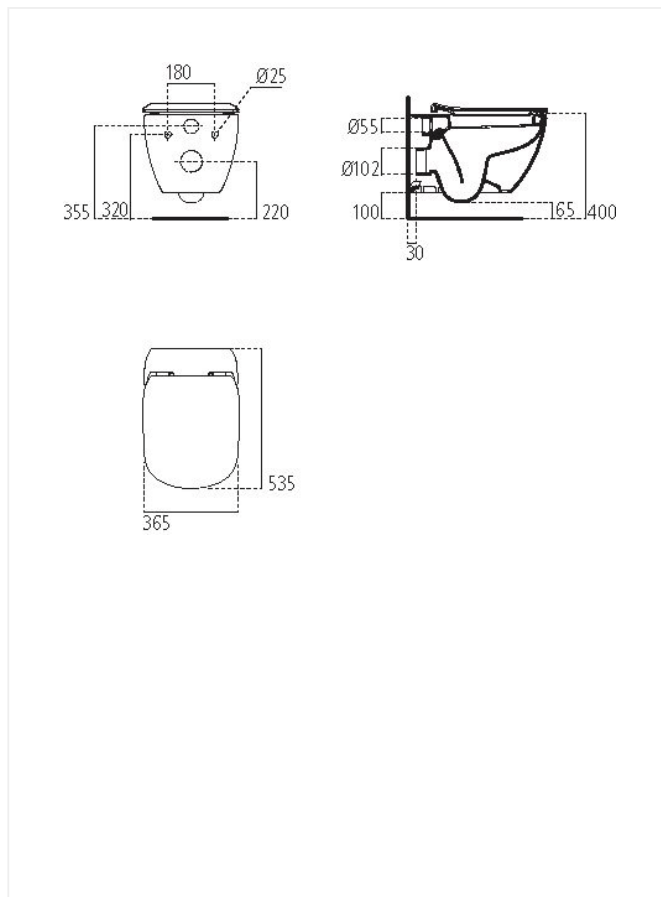

Tesi

Hængeskål

Varenummer: T354101

VVS: 613148230

Varianter:

Hængeskål m/sæde uden softclose (T354201/613148200)

Hængeskål uden sæde (T007801/613148000)

- 535 mm fremspring
- inkl. beslag til skjult montering
- inkl. softclose sæde
- vægt: 30 kg

Ideal Standard Tesi Hængeskål m/softclose sæde - T354101/613148.230

Type: Væghængt toilet med skjult montering. Til indbygningscisterne 3/6L. Inklusiv sæde med softclose beslag. Easy lift off sæde for nem rengøring.

Overflade: Hvid

Mål: Fremspring 535 mm, bredde 365 mm

Vægt: 30 kg.