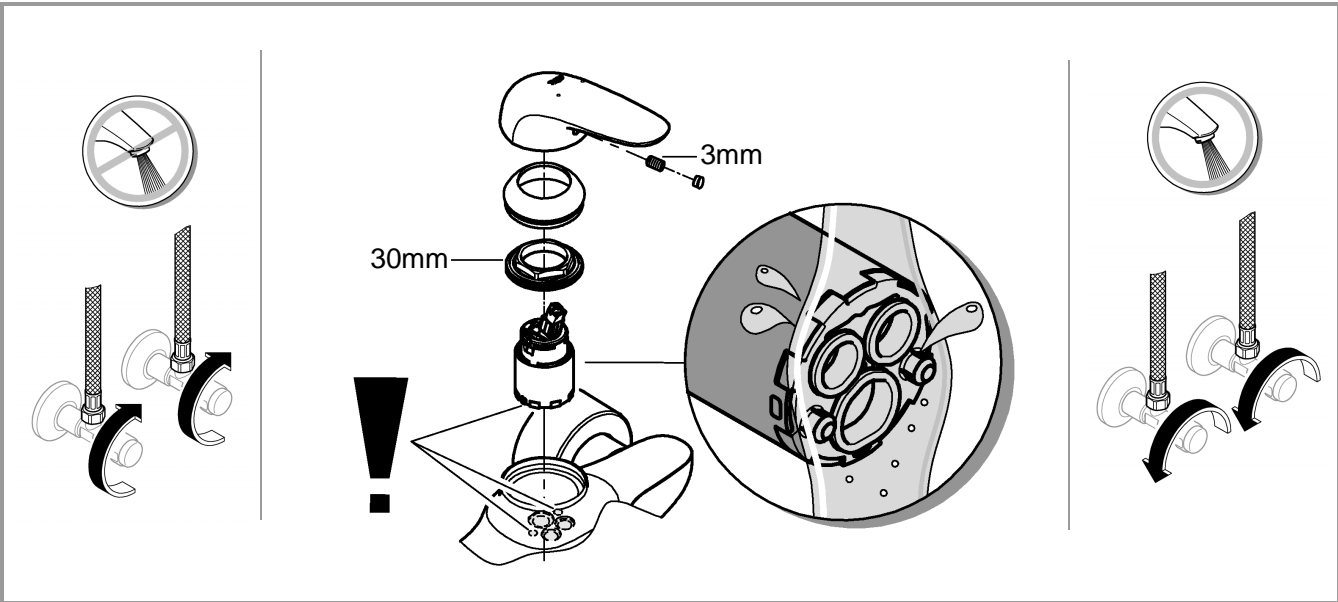

<p>*46 238</p>	
<p>*19 377</p>	<p>30mm</p>

<p>(CH)</p>	<p>*12 064</p>	<p>G 1/2</p>
	<p>*12 065</p>	<p>G 3/4</p>

1

1

2

3 bar:
20 l/min

3 bar:
15 l/min

3 bar:
15 l/min