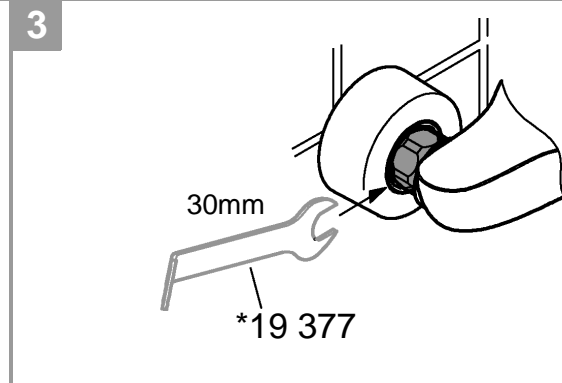

0,5

max. 10

5

1

 **°C**

max. 70°

60°

*19 377
30mm

*19 017
13mm

23 722

23 723 (F)

23 726

23 727 (F)

23 729

23 724 (CH)

23 728 (CH)

<p>*46 238</p>	
<p>*19 377</p>	<p>30mm</p>

<p>(CH)</p>	<p>*12 064</p>	<p>G 1/2</p>
	<p>*12 065</p>	<p>G 3/4</p>

1

1

2

3 bar:
20 l/min

3 bar:
15 l/min

3 bar:
15 l/min