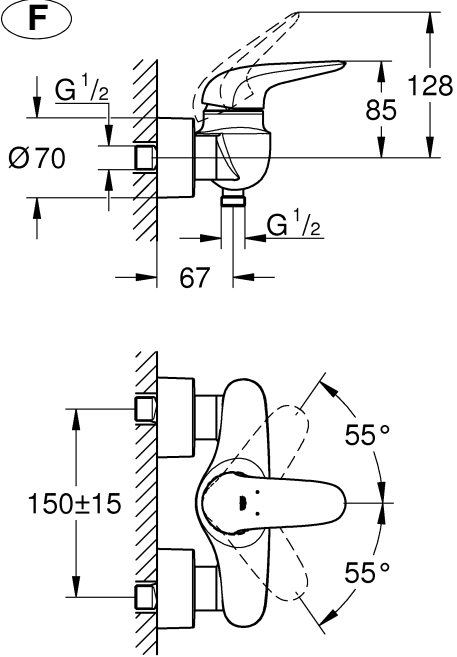

23 722

23 723 (F)