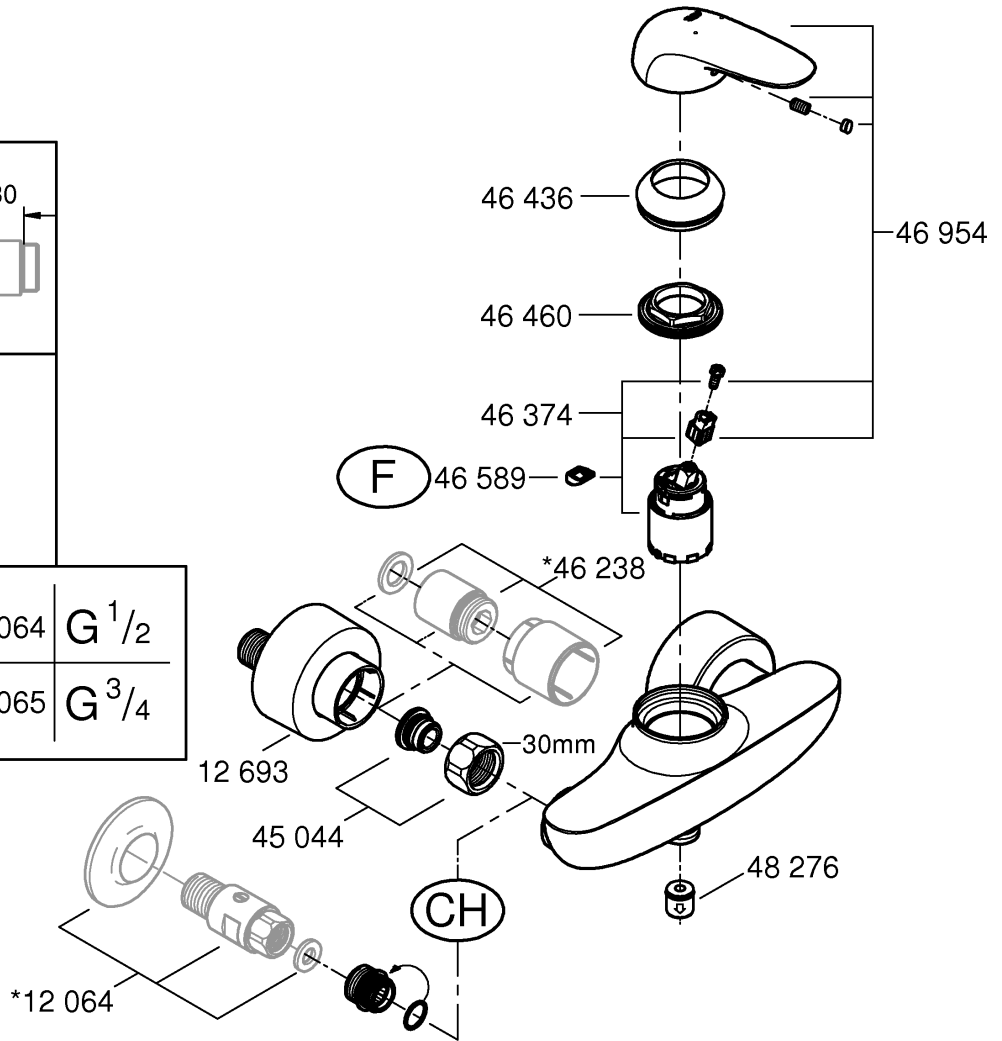

0,5

max. 10

5

1

 **°C**

max. 70°

60°

*19 377
30mm

<p>*46 238</p>	
<p>*19 377</p>	<p>30mm</p>

<p>(CH)</p>	<p>*12 064</p>	<p>G 1/2</p>
	<p>*12 065</p>	<p>G 3/4</p>

1

1

2

3 bar:
20 l/min

3 bar:
15 l/min

3 bar:
15 l/min