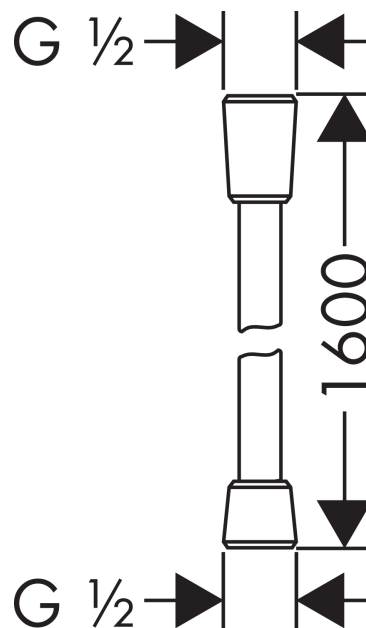

Comfortflex

Bruserslange 160 cm

Overflader : krom Art.Nr.: 28168000

Beskrivelse

Kendetegn

- kunststofslange af høj kvalitet i metaloptik
- rengøringsvenlig kunststofoverflade
- slangelængde: 1,60 m
- kugleled der modvirker fordrejning af bruserslangen
- revnebeskyttet
- med konisk omløber
- ACS 18 ACC NY 083, valide jusqu'au 26.05.2023
- NF_375-M1-18-5
- WRAS 1809010
- WRAS 1809010
- Kiwa K13366_Shower hoses
- Kiwa K13366_Shower hoses
- SVGW 1805-6749

Produktbillede

Måltegning

Comfortflex

Bruserslange 160 cm

Overflader : **krom** Art.Nr.: **28168000**

Sprængskitse

Konstruktionsår: >10/16

Comfortflex**Bruserslange 160 cm**Overflader : **krom** Art.Nr.: **28168000****Reservedelsliste**

Konstruktionsår: >10/16

Pos.	Beskrivelse	Art.Nr.	PC	PU
1	Tætning	98058000	1	1