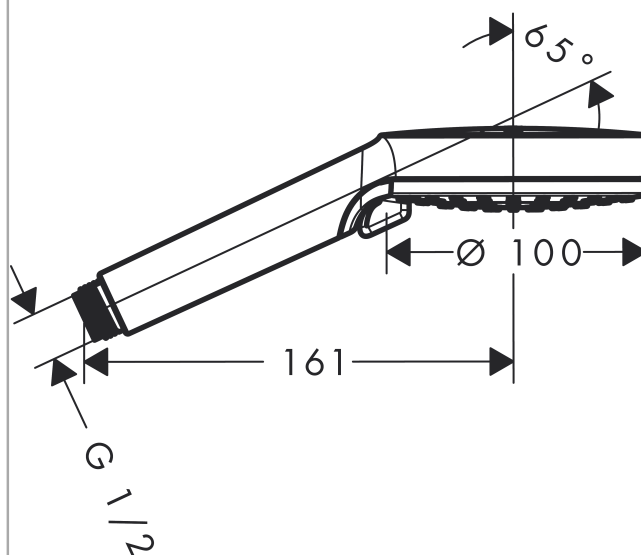

Crometta

Håndbruser Vario

Overflader : hvid/krom Art.Nr.: 26330400

Beskrivelse

Kendetegn

- bruserstørrelse: 100 mm
- vælg stråletype ved at dreje på stråleskiven
- stråletype: Rain, IntenseRain
- gennemstrømsmængde ved 3 bar: 14 l/min
- med indvendig vandføring
- skylbar smudsfangsi
- tilslutningsgevind G 1/2
- P-IX 28842/IB
- DVGW NW-6517BT0633
- ACS 16 ACC LY 610, valide jusqu'au 05.12.2021
- NF_375-M1-18-5
- Kiwa K6053_Showers
- Kiwa K6053_Showers

Teknologi

Designpriser

Produktbillede

Måltegning

Crometta

Håndbruser Vario

Overflader : hvid/krom Art.Nr.: 26330400

Gennemløbsdiagram

Værdierne for forbruget blev målt praksisorienteret og med de tilsvarende armaturer (termostat/blander/indbygget ventil).

Crometta

Håndbruser Vario

Overflader : hvid/krom Art.Nr.: 26330400

Sprængskitse

Konstruktionsår: >04/16