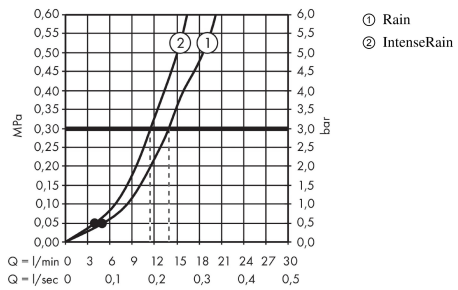

Crometta

Håndbruser Vario

Overflader : hvid/krom   Art.Nr.: 26330400

Gennemløbsdiagram

Værdierne for forbruget blev målt praksisorienteret og med de tilsvarende armaturer (termostat/blander/indbygget ventil).