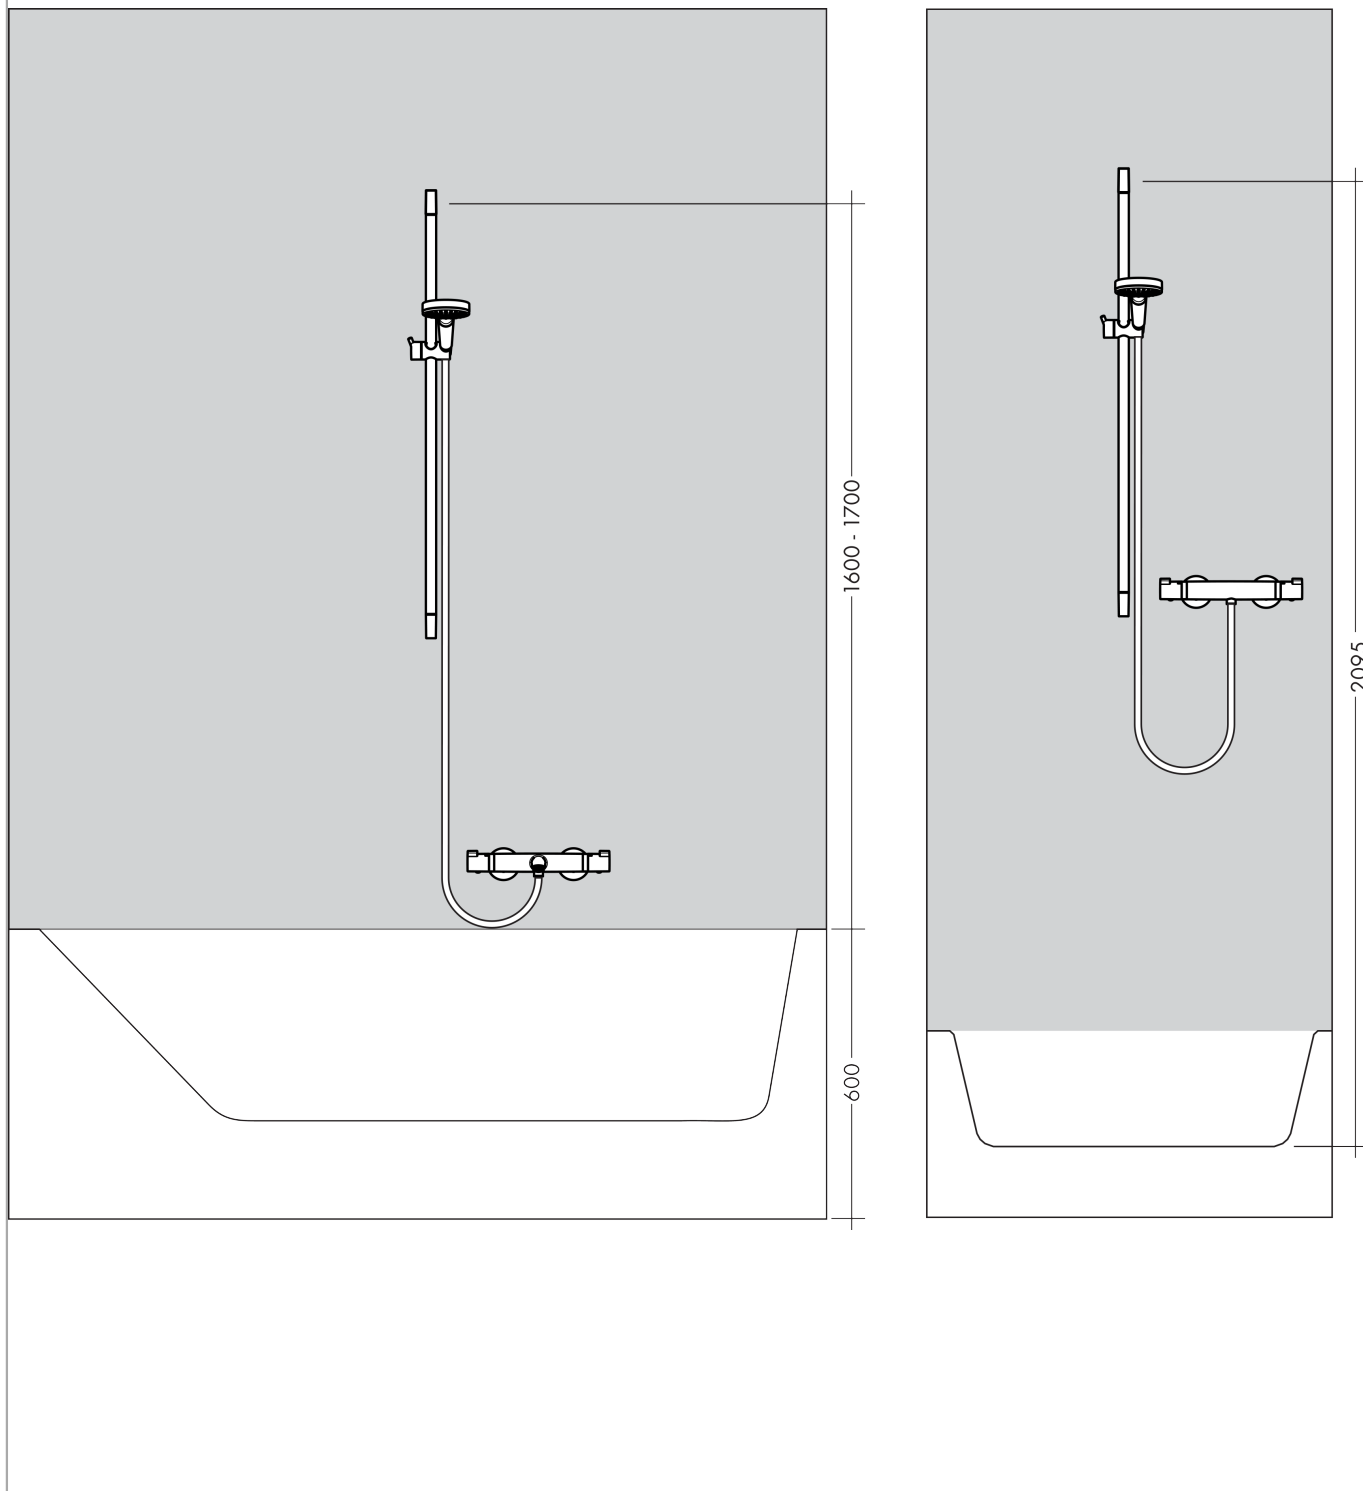

Crometta

Brusersæt Vario med bruserstang 65 cm

Overflader : hvid/krom Art.Nr.: 26532400

Beskrivelse

Kendetegn

- består af: håndbruser, bruserstang, bruserslange, glider
- stråletype: Rain, IntenseRain
- vælg stråletype ved at dreje på stråleskiven
- bruserstørrelse: 100 mm
- kugleled der modvirker fordrejning af bruserslangen
- bruserholderens vinkel kan justeres med 45°
- forkromet bruserholder
- maksimal gennemstrømsmængde ved 3 bar: 14 l/min
- 22 mm bred bruserstang
- forkromede vægbeslag af kunststof

Teknologi

Produktbillede

Måltegning

Gennemløbsdiagram

Værdierne for forbruget blev målt praksisorienteret og med de tilsvarende armaturer (termostat/blander/indbygget ventil).

Crometta

Brusersæt Vario med bruserstang 65 cm

Overflader : hvid/krom Art.Nr.: 26532400

Monteringseksempel

Crometta

Brusersæt Vario med bruserstang 65 cm

Overflader : hvid/krom Art.Nr.: 26532400

Sprængskitse

Konstruktionsår: >10/16

Crometta
Brusersæt Vario med bruserstang 65 cm

Overflader : hvid/krom Art.Nr.: 26532400

Reservedelsliste

Konstruktionsår: >10/16

Pos.	Beskrivelse	Art.Nr.	PC	PU
1	Afdækning	95217000	4	1
2	Fliseafstandsstykke	97450000	98	1
3	Monteringsbeslag	95218000	3	1
4	Befæstelsesdele	96179000	4	1
5	Glider kompl.	92366000	9	1
6	Håndbruser	26330400	98	1
7	Filterindsats	97708000	2	1
8	Bruserslange 1,60 m	28168000	98	1
9	Tætning	98058000	1	1