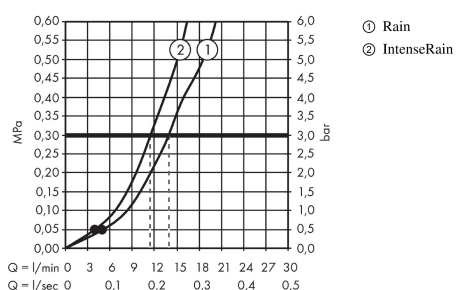

Crometta

Brusersæt Vario med bruserstang 65 cm

Overflader : hvid/krom Art.Nr.: 26532400

Beskrivelse

Kendetegn

- består af: håndbruser, bruserstang, bruserslange, glider
- stråletype: Rain, IntenseRain
- vælg stråletype ved at dreje på stråleskiven
- bruserstørrelse: 100 mm
- kugleled der modvirker fordrejning af bruserslangen
- bruserholderens vinkel kan justeres med 45°
- forkromet bruserholder
- maksimal gennemstrømsmængde ved 3 bar: 14 l/min
- 22 mm bred bruserstang
- forkromede vægbeslag af kunststof

Teknologi

Produktbillede

Måltegning

Gennemløbsdiagram

Værdierne for forbruget blev målt praksisorienteret og med de tilsvarende armaturer (termostat/blander/indbygget ventil).

Crometta

Brusersæt Vario med bruserstang 65 cm