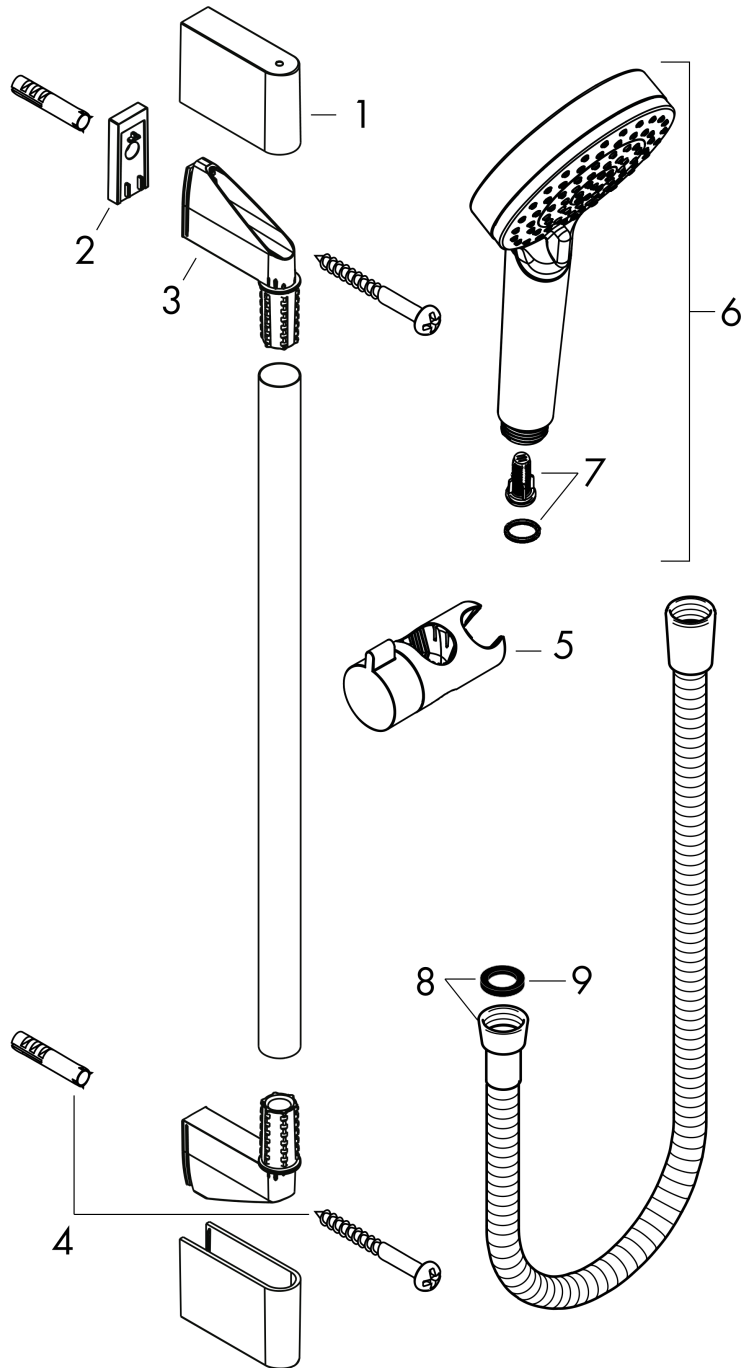

Crometta

Brusersæt Vario med bruserstang 65 cm

Overflader : hvid/krom Art.Nr.: 26532400

Beskrivelse

Kendetegn

- består af: håndbruser, bruserstang, bruserslange, glider
- stråletype: Rain, IntenseRain
- vælg stråletype ved at dreje på stråleskiven
- bruserstørrelse: 100 mm
- kugleled der modvirker fordrejning af bruserslangen
- bruserholderens vinkel kan justeres med 45°
- forkromet bruserholder
- maksimal gennemstrømsmængde ved 3 bar: 14 l/min
- 22 mm bred bruserstang
- forkromede vægbeslag af kunststof

Teknologi

Produktbillede

Måltegning

Gennemløbsdiagram

Værdierne for forbruget blev målt praksisorienteret og med de tilsvarende armaturer (termostat/blander/indbygget ventil).

Crometta

Brusersæt Vario med bruserstang 65 cm

Overflader : hvid/krom Art.Nr.: 26532400

Monteringseksempel

Crometta

Brusersæt Vario med bruserstang 65 cm

Overflader : hvid/krom Art.Nr.: 26532400

Sprængskitse

Konstruktionsår: >10/16

Crometta
Brusersæt Vario med bruserstang 65 cm

Overflader : hvid/krom Art.Nr.: 26532400

Reservedelsliste

Konstruktionsår: >10/16

Pos.	Beskrivelse	Art.Nr.	PC	PU
1	Afdækning	95217000	4	1
2	Fliseafstandsstykke	97450000	98	1
3	Monteringsbeslag	95218000	3	1
4	Befæstelsesdele	96179000	4	1
5	Glider kompl.	92366000	9	1
6	Håndbruser	26330400	98	1
7	Filterindsats	97708000	2	1
8	Bruserslange 1,60 m	28168000	98	1
9	Tætning	98058000	1	1