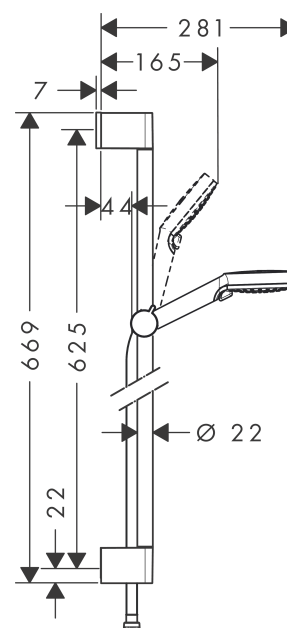

Crometta

Brusersæt Vario med bruserstang 65 cm

Overflader : hvid/krom Art.Nr.: 26532400

Beskrivelse

Kendetegn

- består af: håndbruser, bruserstang, bruserslange, glider
- stråletype: Rain, IntenseRain
- vælg stråletype ved at dreje på stråleskiven
- bruserstørrelse: 100 mm
- kugleled der modvirker fordrejning af bruserslangen
- bruserholderens vinkel kan justeres med 45°
- forkromet bruserholder
- maksimal gennemstrømsmængde ved 3 bar: 14 l/min
- 22 mm bred bruserstang
- forkromede vægbeslag af kunststof

Teknologi

Produktbillede

Måltegning

Gennemløbsdiagram

Værdierne for forbruget blev målt praksisorienteret og med de tilsvarende armaturer (termostat/blander/indbygget ventil).

Crometta

Brusersæt Vario med bruserstang 65 cm

Overflader : hvid/krom Art.Nr.: 26532400

Monteringseksempel

Crometta

Brusersæt Vario med bruserstang 65 cm

Overflader : hvid/krom Art.Nr.: 26532400

Sprængskitse

Konstruktionsår: >10/16

Crometta
Brusersæt Vario med bruserstang 65 cm

Overflader : hvid/krom Art.Nr.: 26532400

Reservedelsliste

Konstruktionsår: >10/16

Pos.	Beskrivelse	Art.Nr.	PC	PU
1	Afdækning	95217000	4	1
2	Fliseafstandsstykke	97450000	98	1
3	Monteringsbeslag	95218000	3	1
4	Befæstelsesdele	96179000	4	1
5	Glider kompl.	92366000	9	1
6	Håndbruser	26330400	98	1
7	Filterindsats	97708000	2	1
8	Bruserslange 1,60 m	28168000	98	1
9	Tætning	98058000	1	1