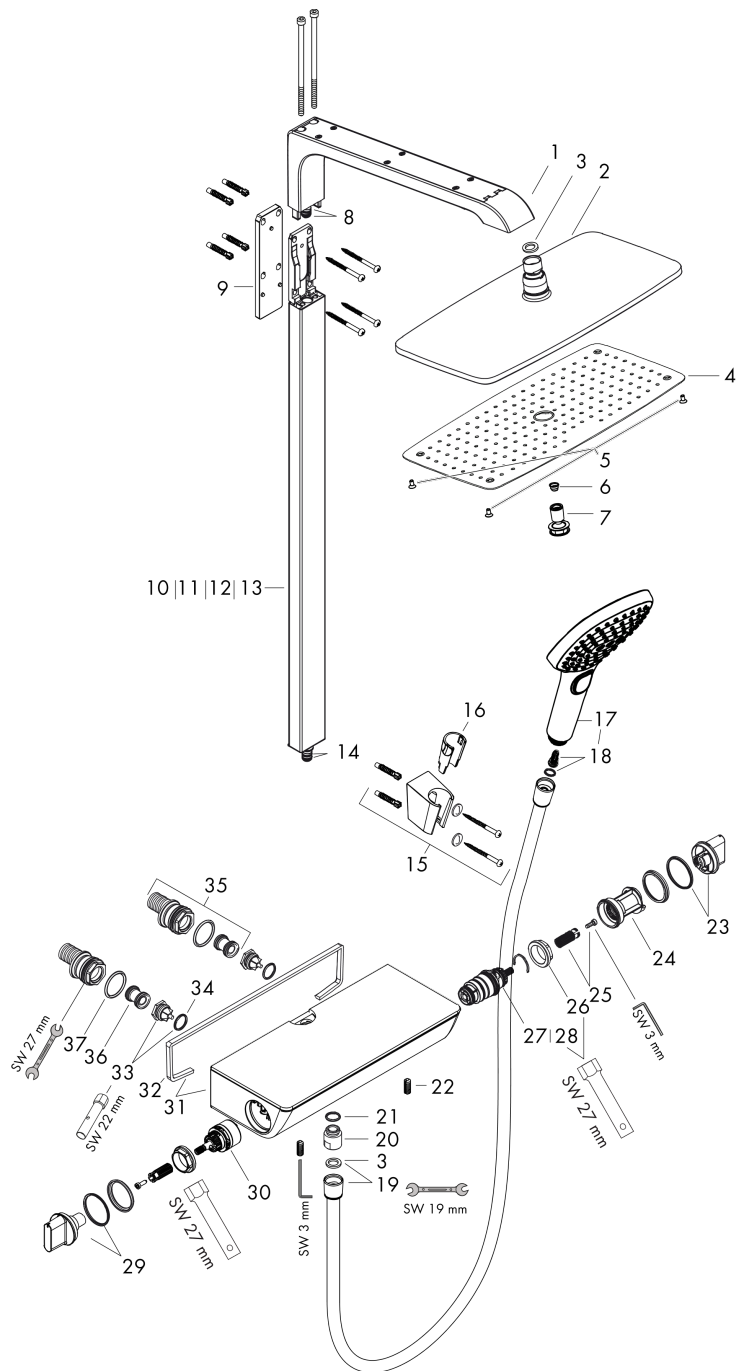

Raindance E
Showerpipe 360 1jet med termostat
Overflader : krom Art.Nr.: 27112000

Sprængskitse

Konstruktionsår: >02/15

Raindance E

Showerpipen 360 1jet med termostat

Overflader : krom Art.Nr.: 27112000

Reservedelsliste

Konstruktionsår: >02/15

Pos.	Beskrivelse	Art.Nr.	PC	PU
1	Bruserbøjning	92267000	18	1
2	Hovedbruser med indvendigt gevind G½	27381000	98	1
3	Tætning	98058000	1	1
4	Stråleskive kpl.	92295000	15	1
5	Skruesæt	92834000	4	1
6	Si	97735000	1	1
7	Luftdyse	95416000	9	1
8	O-ring 9x2	98119000	1	1
9	Fliseafstandsstykke	95960000	9	1
10	Rør inkl. afdækning (850 mm)	92265000	18	1
11	Rør inkl. afdækning (950 mm)	92357000	18	1
12	Rør inkl. afdækning (1282 mm)	92266000	19	1
13	Rør inkl. afdækning (1382 mm)	92358000	20	1
14	O-ring 9x1,8	98118000	1	1
15	Håndbruserholder	28331000	98	1
16	Foring	98918000	1	1
17	Håndbruser	26520000	98	1
18	Filterindsats	97708000	2	1
19	Bruserslange Isiflex'B 1,60 m	28276000	98	1
20	Slangetilslutnings	96044000	7	1
21	O-ring 14x2	98129000	1	1
22	Tapskrue M6x16 inkl. O-ring 29x3	98372000	3	1
23	Termostatgreb	95770000	11	1
24	Ansatseskive	95771000	3	1
25	Snapindsats med skrue	92130000	2	1
26	Møtrik	98913000	6	1
27	Temperatur reguleringsenhed	98282000	14	1
28	Reguleringsenhed til forbyttede tilslutninger	92373000	18	1
29	Greb	95957000	11	1
30	Afspærringsventil inkl. omskifter	98283000	12	1
31	AP-kappe	98478000	18	1
32	Tætning	97530000	2	1
33	Kontraventil (trykfast op til 2 MPa)	95773000	8	1
34	O-ring 17x2	98199000	1	1
35	S-tilslutning sæt	95772000	13	1
36	Lyddæmper	96429000	2	1
37	O-ring 29x3	98371000	2	1
a	Adapter til S-tilslutning	02026000	98	1
b	Special-S-tilslutninger med roset	98293000	22	1
c	Bremseeskive	92832000	2	1