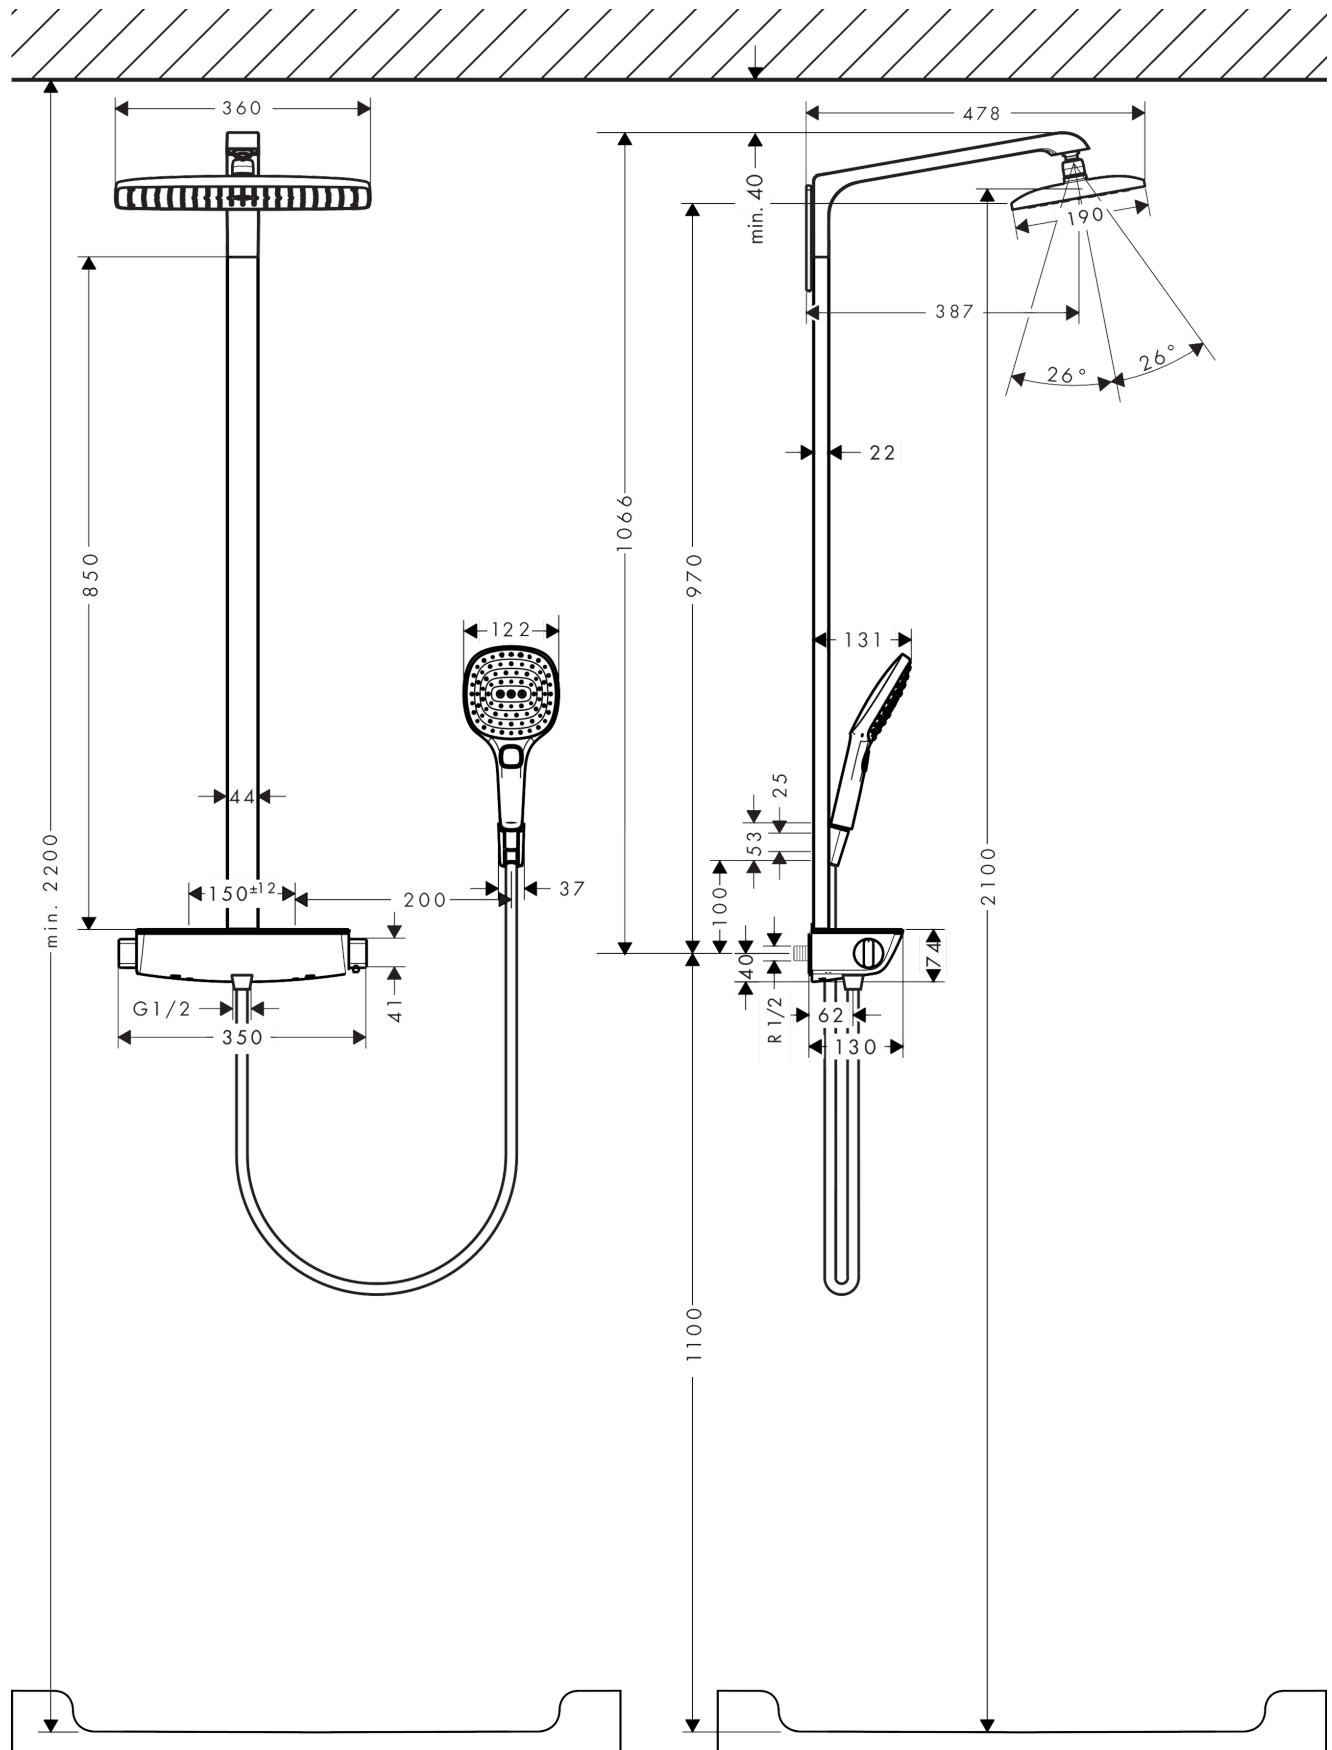

Raindance E

Showerspipe 360 1jet med termostat

Overflader : krom Art.Nr.: 27112000

Monteringseksempel