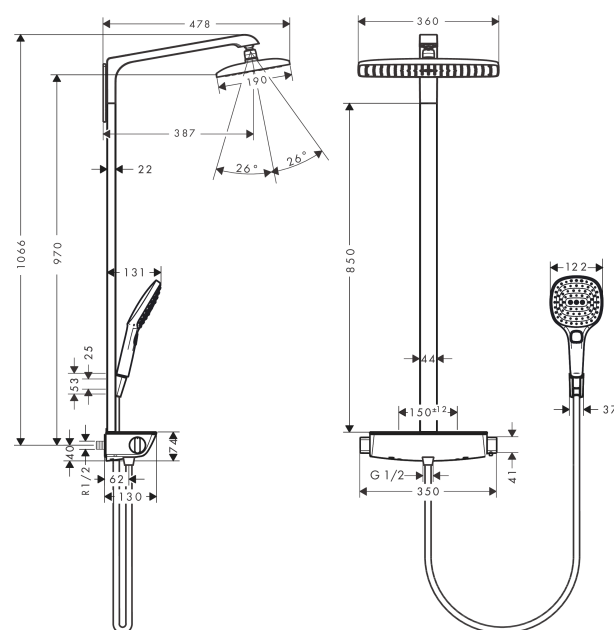

Måltegning